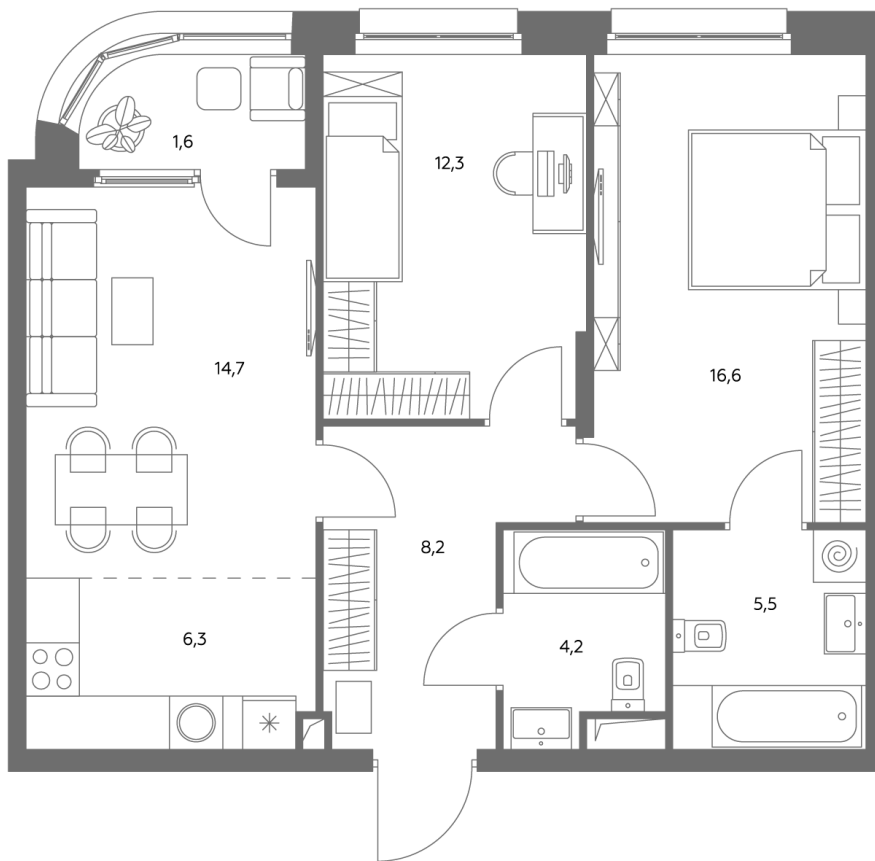

АДМИРАЛ

Шосейная ул., д.4А,
вл. 2, 3

300 метров
до метро «Печатники» (БКЛ)

Площадь квартир — 29–99 м²

Квартира № 787

смотреть видео
о проекте

Корпус	1.1
Этаж	38
Площадь, м ²	69,8
Комнат	3
Потолки, м	2,95
Лоджия	да
Ввод в эксплуатацию	III кв. 2028

Особенности

Окна на 1 сторону

Тип планировки: Линейная

Стоимость без отделки

~~35 295 268 ₽~~

31 772 741 ₽

Стоимость за 1 м² 504 660 ₽

* Только при 100% оплате и ипотеке без субсидирования