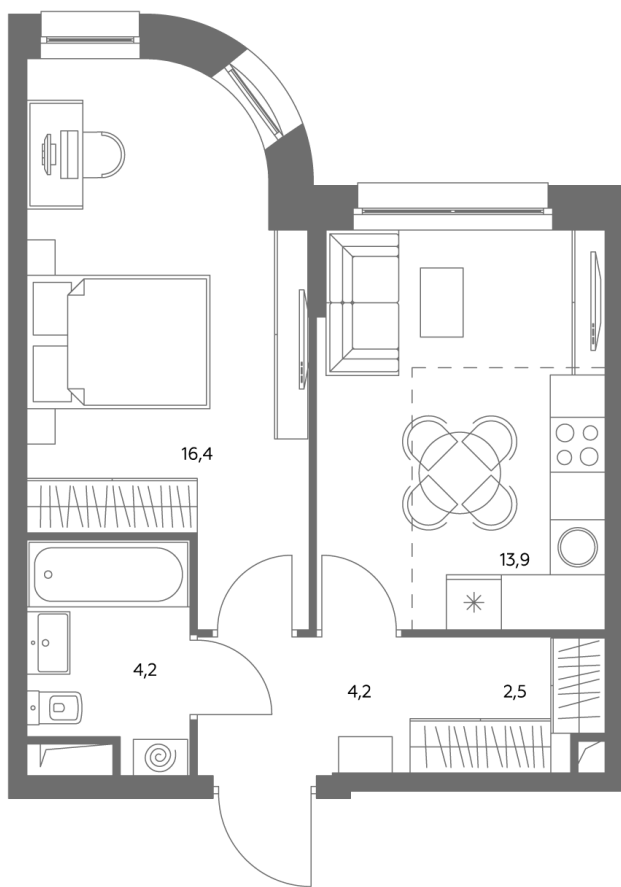

АДМИРАЛ

Шоссейная ул., д.4А,
вл. 2, 3

300 метров
до метро «Печатники» (БКЛ)

Площадь квартир — 29–99 м²

Квартира № 788

Корпус	1.1
Этаж	38
Площадь, м ²	40,5
Комнат	2
Потолки, м	2,95
Лоджия	нет
Ввод в эксплуатацию	IV кв. 2028

Особенности

Окна на 1 сторону

Тип планировки: Линейная

Стоимость без отделки

~~25 764 010 ₽~~

21 909 909 ₽

Стоимость за 1 м² 634 420 ₽

* Только при 100% оплате и ипотеке без субсидирования. Акция действует до 30.06.26