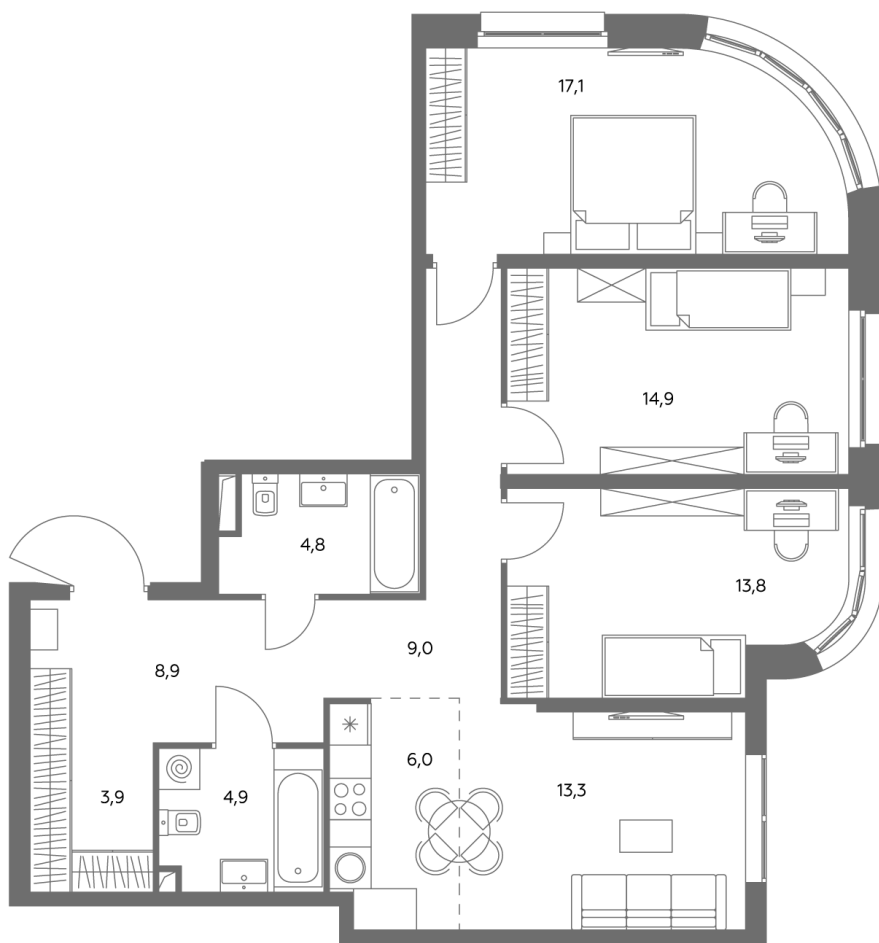

Квартира № 789

Корпус	1.1
Этаж	38
Площадь, м ²	97,6
Комнат	4
Потолки, м	2,95
Лоджия	нет
Ввод в эксплуатацию	IV кв. 2028

Особенности

Окна на 2 стороны

Тип планировки: Угловая

Стоимость без отделки

47 733 936 ₽

40 584 346 ₽

Стоимость за 1 м² 488 360 ₽

* Только при 100% оплате и ипотеке без субсидирования. Акция действует до 30.06.26

Жилой комплекс «Адмирал» в Южном порту — это три жилых квартала бизнес-класса для тех, кто стоит у руля своей жизни. «Адмирал» находится в 5 минутах пешком от метро «Печатники» в динамично развивающемся и одном из самых перспективных районов будущего — «Сити-2». На территории комплекса есть всё для комфортной жизни: жилые кварталы, собственные школа, детский сад и бизнес-центр. Внутренняя часть ЖК «Адмирал» - это уникальное досуговое пространство площадью 5 000 м² в концепции «двор без машин».