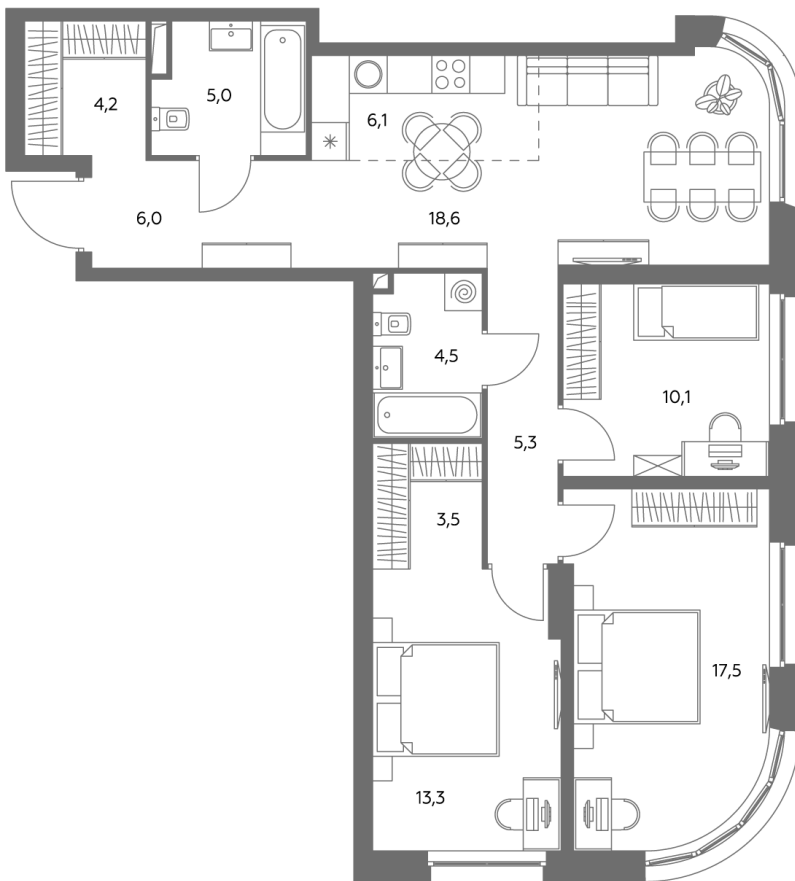

АДМИРАЛ

Шоссейная ул., д.4А,
вл. 2, 3

300 метров
до метро «Печатники» (БКЛ)

Площадь квартир — 29-99 м²

Квартира № 790

смотреть видео
о проекте

Корпус	1.1
Этаж	39
Площадь, м ²	94,6
Комнат	4
Потолки, м	2,95
Лоджия	нет
Ввод в эксплуатацию	III кв. 2028

Особенности

Окна на 2 стороны

Тип планировки: Угловая

Стоимость без отделки

~~46 777 804 Р~~

42 107 024 Р

Стоимость за 1 м² 493 740 Р

* Только при 100% оплате и ипотеке без субсидирования