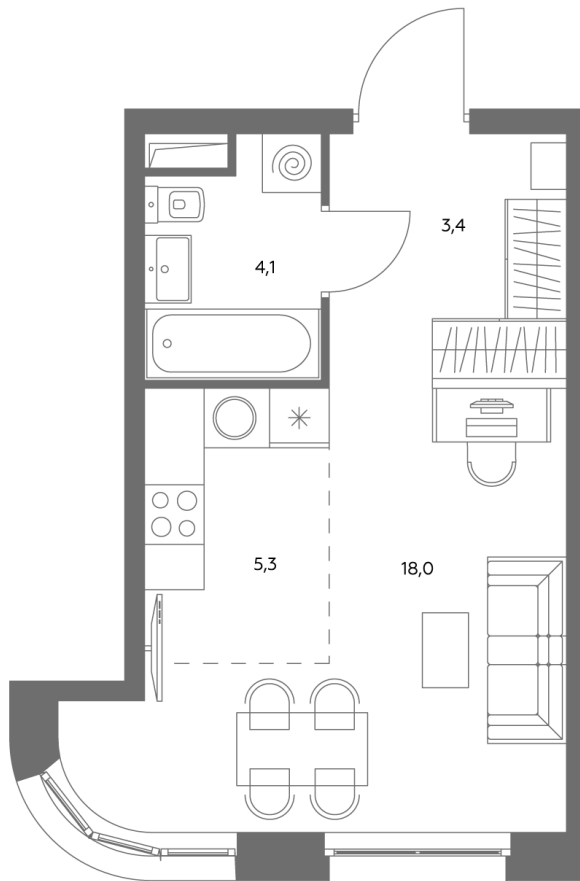

АДМИРАЛ

Шоссейная ул., д.4А,
вл. 2, 3

300 метров
до метро «Печатники» (БКЛ)

Площадь квартир — 29–99 м²

Квартира № 792

смотреть видео
о проекте

Корпус	1.1
Этаж	39
Площадь, м ²	31,1
Комнат	0
Потолки, м	2,95
Лоджия	нет
Ввод в эксплуатацию	III кв. 2028

Особенности

Вид во двор

Окна на 1 сторону

Тип планировки: Линейная

Стоимость без отделки

~~22 076 360 Р~~

19 875 724 Р

Стоимость за 1 м² 707 600 Р