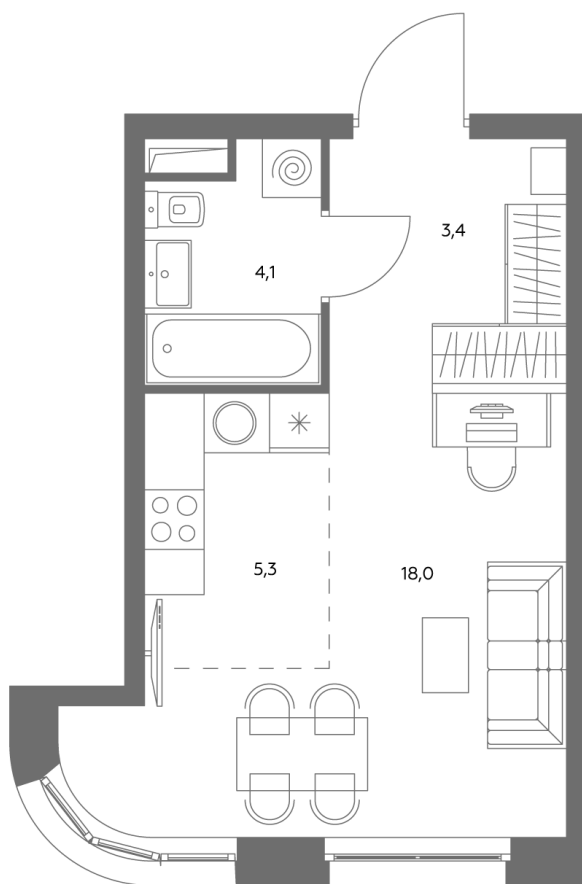

## Квартира № 792

Корпус	<b>1.1</b>
Этаж	<b>39</b>
Площадь, м <sup>2</sup>	<b>31,1</b>
Комнат	<b>0</b>
Потолки, м	<b>2,95</b>
Лоджия	<b>нет</b>
Ввод в эксплуатацию	<b>IV кв. 2028</b>

Особенности

**Вид во двор**

**Окна на 1 сторону**

**Тип планировки: Линейная**

Стоимость без отделки

~~22 076 360 Р~~

**18 775 406 Р**

Стоимость за 1 м<sup>2</sup> 707 600 Р

\* Только при 100% оплате и ипотеке без субсидирования. Акция действует до 30.06.26