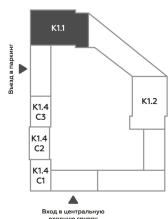

Корпус	1.1
Этаж	39
Площадь, м²	30
Комнат	0
Потолки, м	2,95
Лоджия	нет
Ввод в эксплуатацию	III кв. 2028

Особенности

Вид во двор

Окна на 1 сторону

Тип планировки: Линейная

Стоимость без отделки

~~21 331 600 Р~~

19 205 440 Р

Стоимость за 1 м² 708 720 Р

* Только при 100% оплате и ипотеке без субсидирования

Жилой комплекс «Адмирал» в Южном порту — это три жилых квартала бизнес-класса для тех, кто стоит у руля своей жизни. «Адмирал» находится в 5 минутах пешком от метро «Печатники» в динамично развивающемся и одном из самых перспективных районов будущего — «Сити-2». На территории комплекса есть всё для комфортной жизни: жилые кварталы, собственные школа, детский сад и бизнес-центр. Внутренняя часть ЖК «Адмирал» - это уникальное досуговое пространство площадью 5 000 м² в концепции «двор без машин».

Проектируемый проезд

Улица Гурьянова

ул. Шоссейная