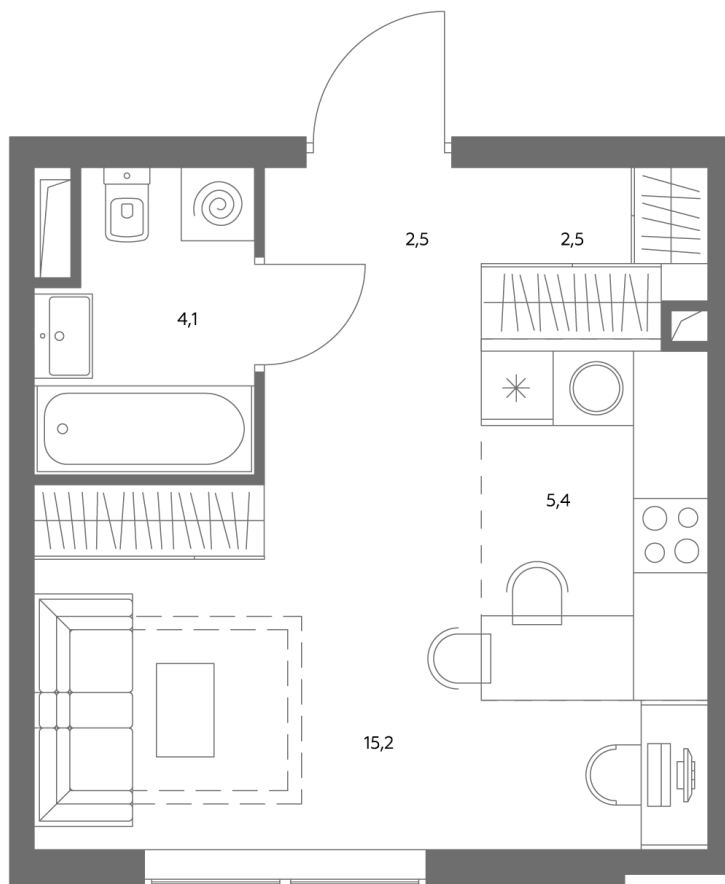

АДМИРАЛ

Шоссейная ул., д.4А,
вл. 2, 3

300 метров
до метро «Печатники» (БКЛ)

Площадь квартир — 29-99 м²

Квартира № 793

смотреть видео
о проекте

Корпус	1.1
Этаж	39
Площадь, м ²	30
Комнат	0
Потолки, м	2,95
Лоджия	нет
Ввод в эксплуатацию	III кв. 2028

Особенности

Вид во двор

Окна на 1 сторону

Тип планировки: Линейная

Стоимость без отделки

~~21 331 600 Р~~

19 205 440 Р

Стоимость за 1 м² 708 720 Р