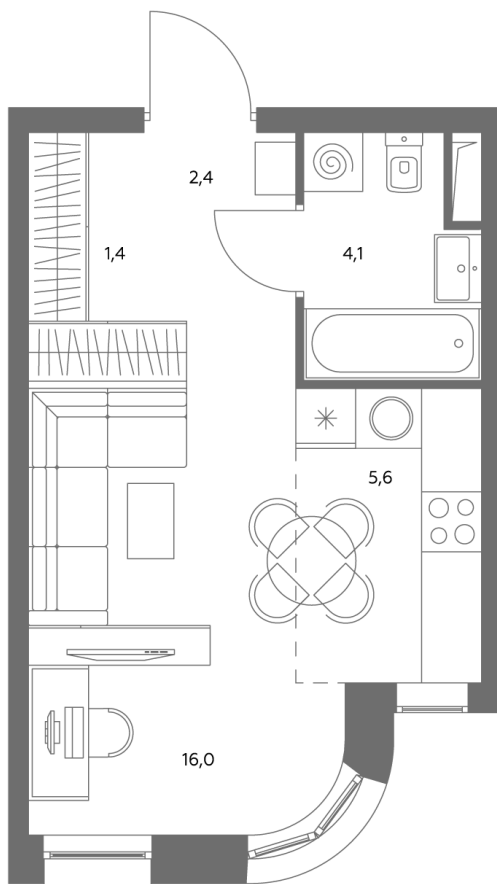

АДМИРАЛ

Шосейная ул., д.4А,
вл. 2, 3

300 метров
до метро «Печатники» (БКЛ)

Площадь квартир — 29–99 м²

Квартира № 794

смотреть видео
о проекте

Корпус	1.1
Этаж	39
Площадь, м ²	29,9
Комнат	0
Потолки, м	2,95
Лоджия	нет
Ввод в эксплуатацию	III кв. 2028

Особенности

Вид во двор

Окна на 1 сторону

Тип планировки: Линейная

Стоимость без отделки

~~21 240 695 Р~~

19 123 626 Р

Стоимость за 1 м² 708 050 Р