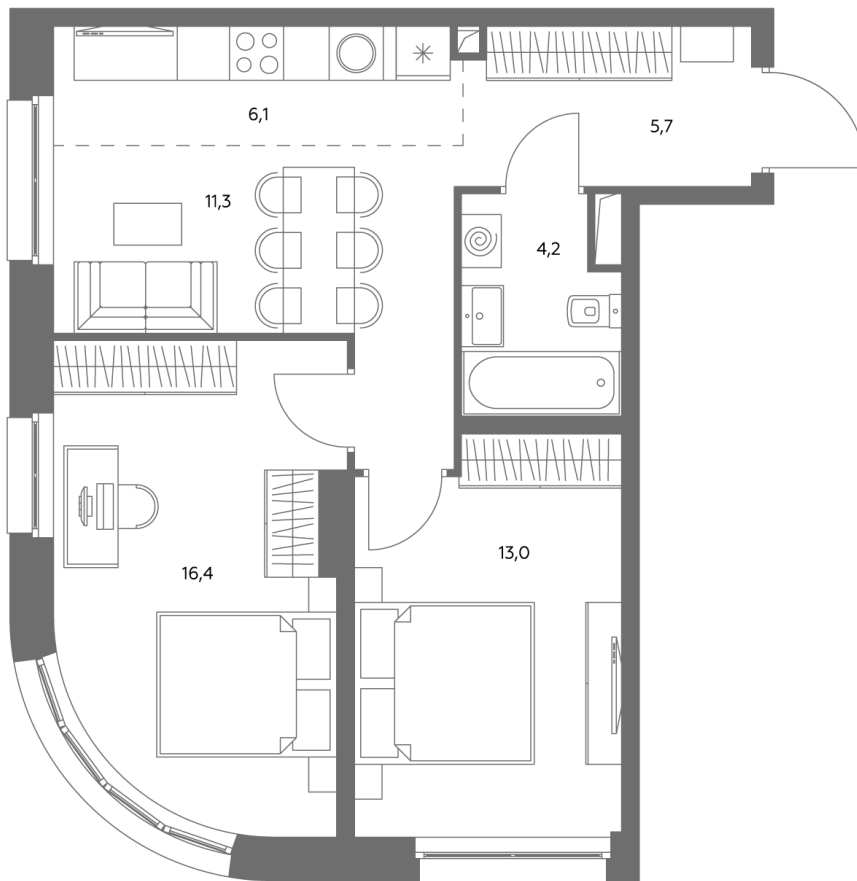

АДМИРАЛ

Шоссейная ул., д.4А,
вл. 2, 3

300 метров
до метро «Печатники» (БКЛ)

Площадь квартир — 29-99 м²

Квартира № 796

смотреть видео
о проекте

Корпус	1.1
Этаж	39
Площадь, м ²	56,9
Комнат	3
Потолки, м	2,95
Лоджия	нет
Ввод в эксплуатацию	III кв. 2028

Особенности

Окна на 2 стороны

Тип планировки: Угловая

Стоимость без отделки

~~30 997 426 Р~~

27 904 683 Р

Стоимость за 1 м² 543 540 Р

* Только при 100% оплате и ипотеке без субсидирования