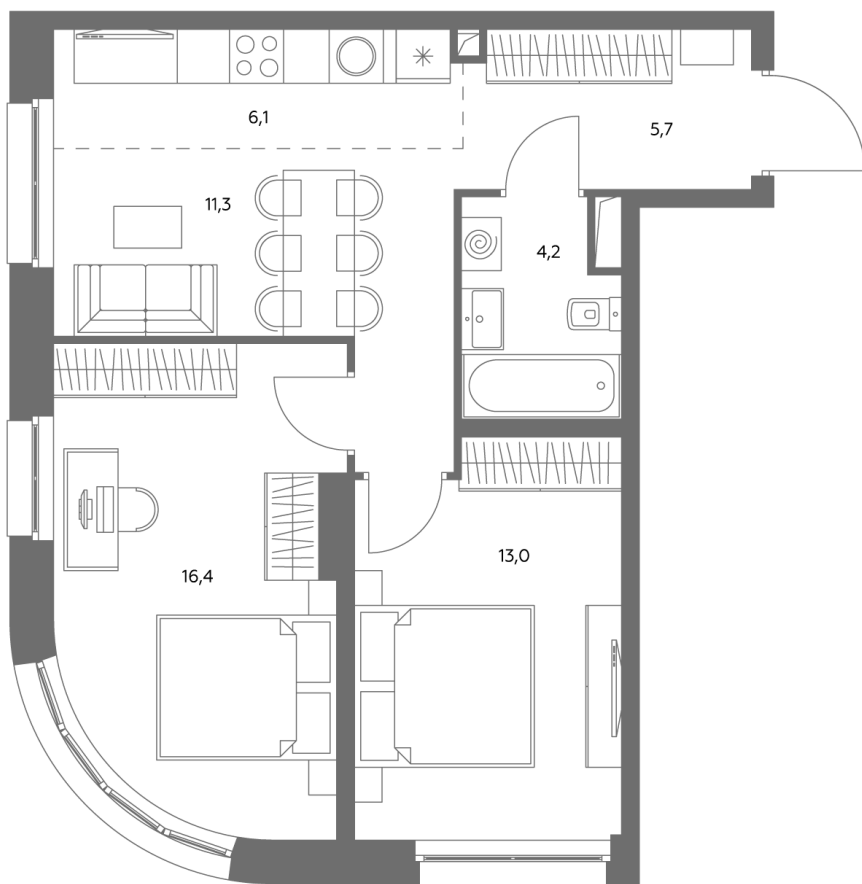

АДМИРАЛ

Шоссейная ул., д.4А,
вл. 2, 3

300 метров
до метро «Печатники» (БКЛ)

Площадь квартир — 29–99 м²

Квартира № 796

Корпус	1.1
Этаж	39
Площадь, м ²	56,9
Комнат	3
Потолки, м	2,95
Лоджия	нет
Ввод в эксплуатацию	IV кв. 2028

Особенности

Окна на 2 стороны

Тип планировки: Угловая

Стоимость без отделки

~~37 147 178 ₺~~

31 585 601 ₺

Стоимость за 1 м² 651 620 ₺

* Только при 100% оплате и ипотеке без субсидирования. Акция действует до 30.06.26