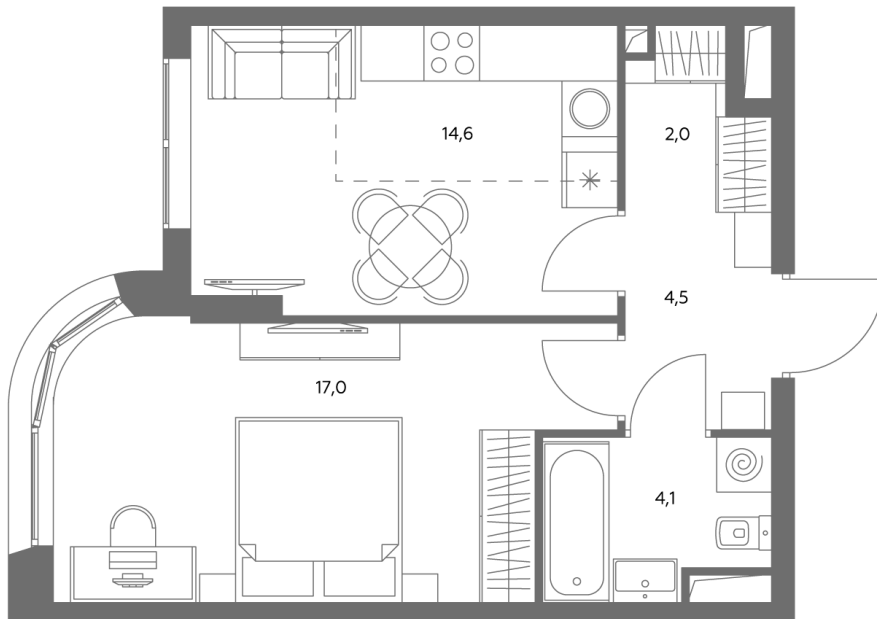

АДМИРАЛ

Шоссейная ул., д.4А,
вл. 2, 3

300 метров
до метро «Печатники» (БКЛ)

Площадь квартир — 29-99 м²

Квартира № 797

смотреть видео
о проекте

Корпус	1.1
Этаж	39
Площадь, м²	42,4
Комнат	2
Потолки, м	2,95
Лоджия	нет
Ввод в эксплуатацию	III кв. 2028

Особенности

Окна на 1 сторону

Тип планировки: Линейная

Стоимость без отделки

~~23 449 360 Р~~

21 111 424 Р

Стоимость за 1 м² 551 400 Р

* Только при 100% оплате и ипотеке без субсидирования

Жилой комплекс «Адмирал» в Южном порту — это три жилых квартала бизнес-класса для тех, кто стоит у руля своей жизни. «Адмирал» находится в 5 минутах пешком от метро «Печатники» в динамично развивающемся и одном из самых перспективных районов будущего — «Сити-2». На территории комплекса есть всё для комфортной жизни: жилые кварталы, собственные школа, детский сад и бизнес-центр. Внутренняя часть ЖК «Адмирал» - это уникальное досуговое пространство площадью 5 000 м² в концепции «двор без машин».

Проектируемый проезд

Улица Гурьянова

ул. Шоссейная