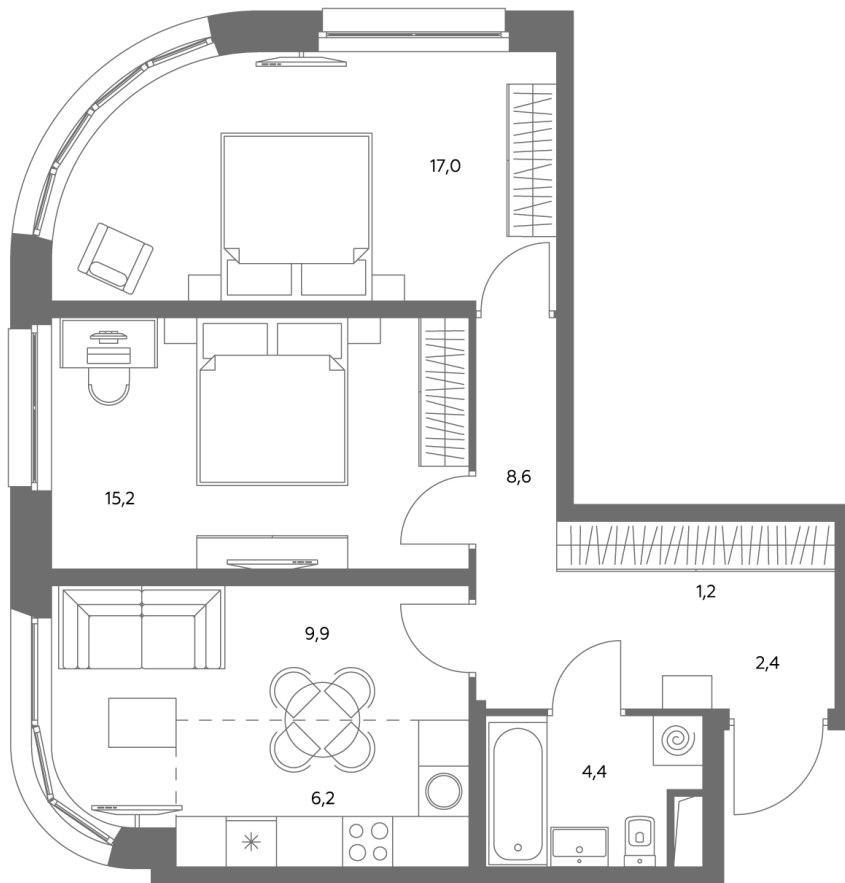

АДМИРАЛ

Шоссейная ул., д.4А,
вл. 2, 3

300 метров
до метро «Печатники» (БКЛ)

Площадь квартир — 29-99 м²

Квартира № 798

смотреть видео
о проекте

Корпус	1.1
Этаж	39
Площадь, м ²	64,8
Комнат	3
Потолки, м	2,95
Лоджия	нет
Ввод в эксплуатацию	III кв. 2028

Особенности

Окна на 2 стороны

Тип планировки: Угловая

Стоимость без отделки

~~33 074 584 Р~~

29 774 126 Р

Стоимость за 1 м² 509 330 Р

* Только при 100% оплате и ипотеке без субсидирования