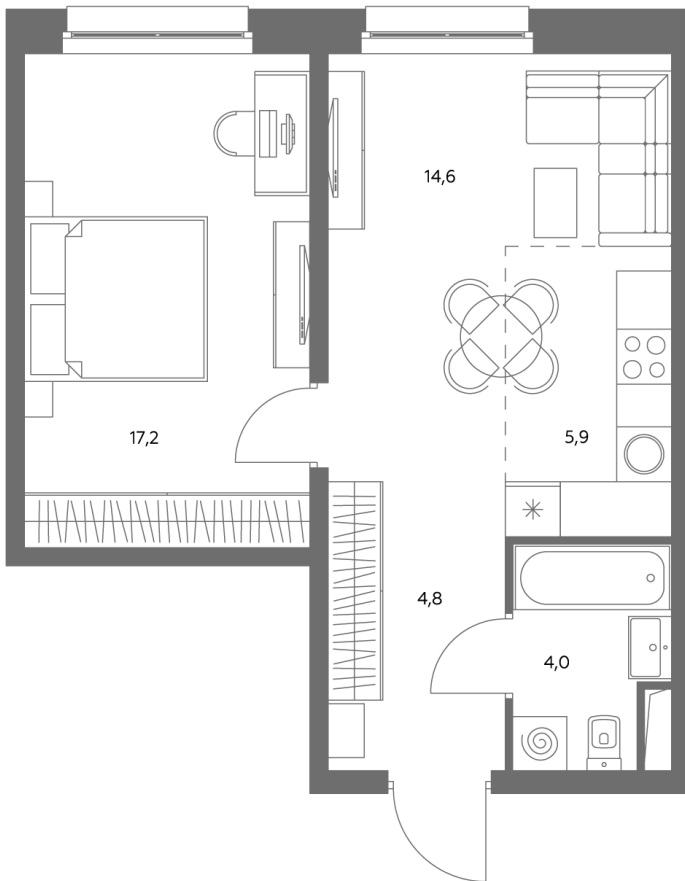

АДМИРАЛ

Шоссейная ул., д.4А,
вл. 2, 3

300 метров
до метро «Печатники» (БКЛ)

Площадь квартир — 29-99 м²

Квартира № 799

смотреть видео
о проекте

Корпус	1.1
Этаж	39
Площадь, м ²	47,3
Комнат	2
Потолки, м	2,95
Лоджия	нет
Ввод в эксплуатацию	III кв. 2028

Особенности

Окна на 1 сторону

Тип планировки: Линейная

Стоимость без отделки

~~26 200 885 Р~~

23 587 797 Р

Стоимость за 1 м² 552 450 Р

* Только при 100% оплате и ипотеке без субсидирования