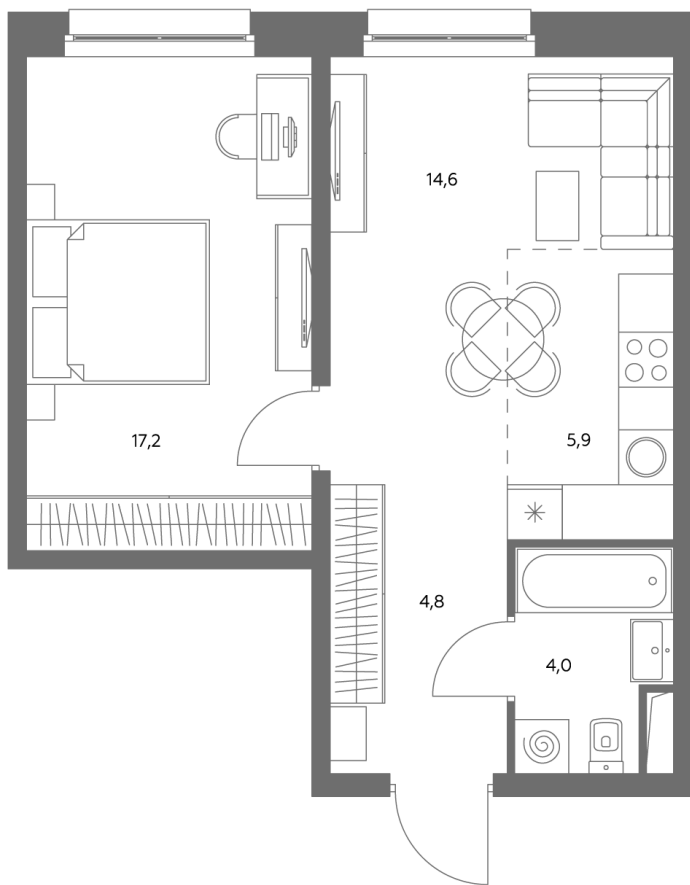

АДМИРАЛ

Шоссейная ул., д.4А,
вл. 2, 3

300 метров
до метро «Печатники» (БКЛ)

Площадь квартир — 29–99 м²

Квартира № 799

Корпус	1.1
Этаж	39
Площадь, м ²	47,3
Комнат	2
Потолки, м	2,95
Лоджия	нет
Ввод в эксплуатацию	IV кв. 2028

Особенности

Окна на 1 сторону

Тип планировки: Линейная

Стоимость без отделки

28 291 072 ₽

24 057 911 ₽

Стоимость за 1 м² 596 640 ₽

* Только при 100% оплате и ипотеке без субсидирования. Акция действует до 30.06.26