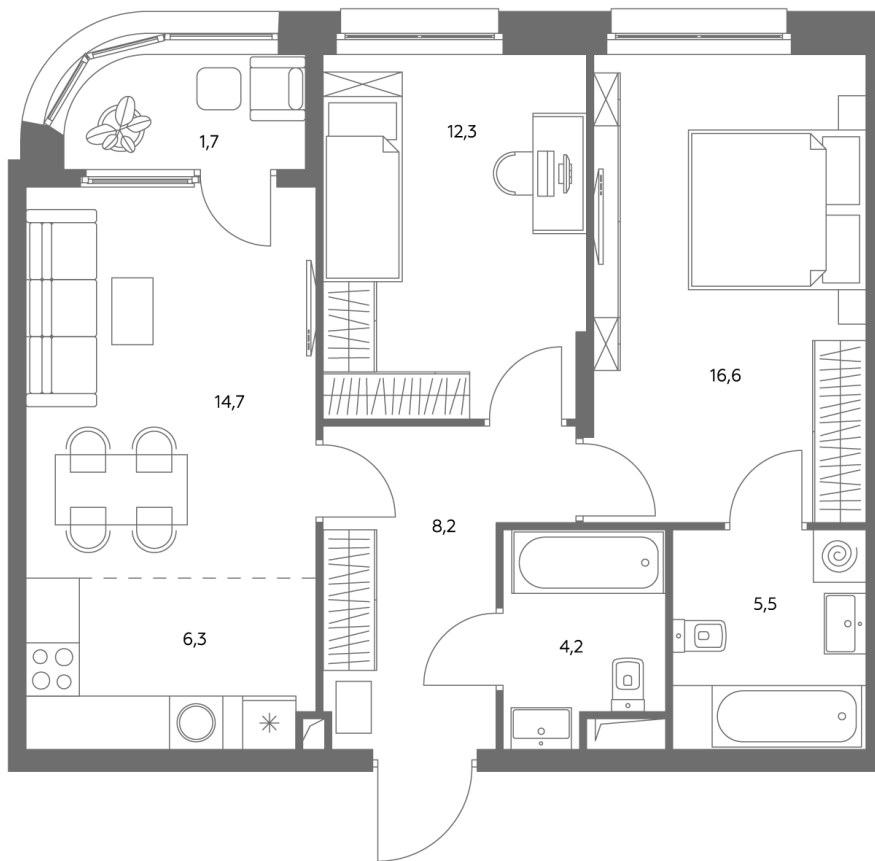

АДМИРАЛ

Шосейная ул., д.4А,
вл. 2, 3

300 метров
до метро «Печатники» (БКЛ)

Площадь квартир — 29-99 м²

Квартира № 801

смотреть видео
о проекте

Корпус	1.1
Этаж	39
Площадь, м²	69,9
Комнат	3
Потолки, м	2,95
Лоджия	да
Ввод в эксплуатацию	III кв. 2028

Особенности

Окна на 1 сторону

Тип планировки: Линейная

Стоимость без отделки

~~35 381 383 Р~~

31 850 245 Р

Стоимость за 1 м² 505 170 Р

* Только при 100% оплате и ипотеке без субсидирования