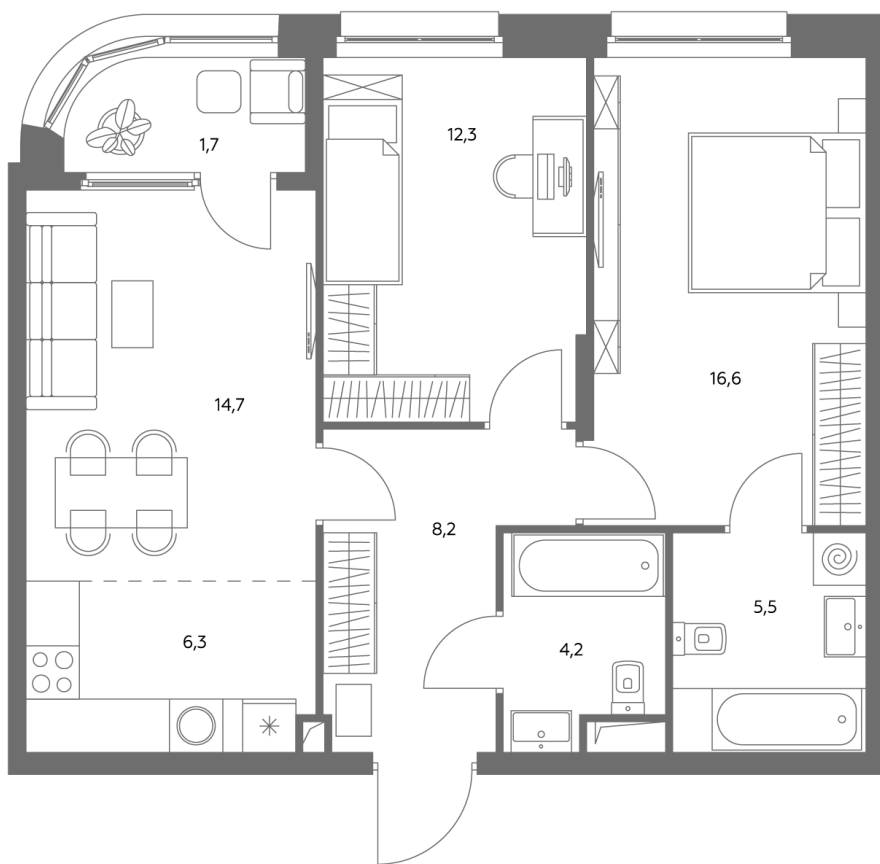

АДМИРАЛ

Шоссейная ул., д.4А,
вл. 2, 3

300 метров
до метро «Печатники» (БКЛ)

Площадь квартир — 29–99 м²

Квартира № 801

Корпус	1.1
Этаж	39
Площадь, м ²	69,9
Комнат	3
Потолки, м	2,95
Лоджия	да
Ввод в эксплуатацию	IV кв. 2028

Особенности

Окна на 1 сторону

Тип планировки: Линейная

Стоимость без отделки

~~37 757 284 ₽~~

32 104 191 ₽

Стоимость за 1 м² 539 160 ₽

* Только при 100% оплате и ипотеке без субсидирования. Акция действует до 30.06.26