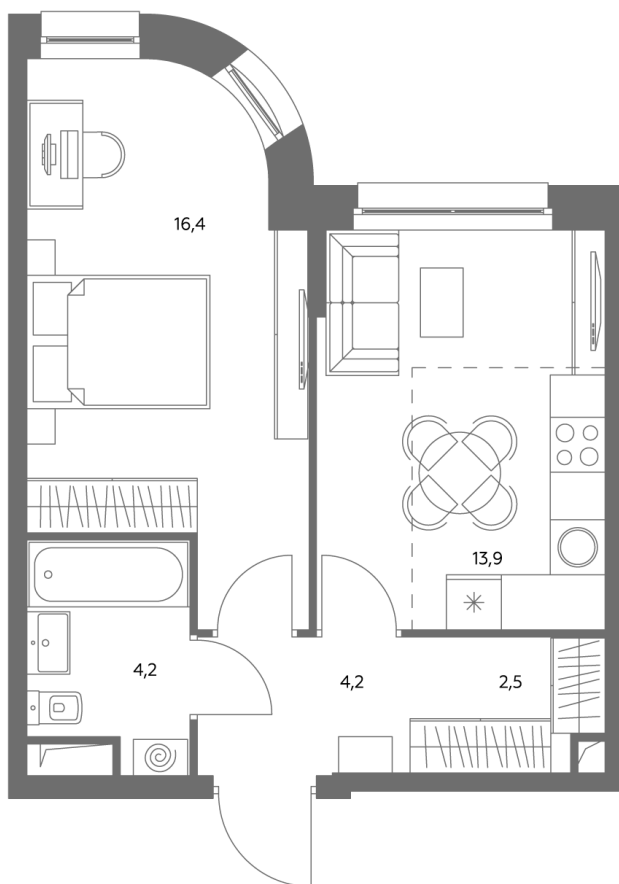

АДМИРАЛ

Шоссейная ул., д.4А,
вл. 2, 3

300 метров
до метро «Печатники» (БКЛ)

Площадь квартир — 29–99 м²

Квартира № 802

Корпус	1.1
Этаж	39
Площадь, м ²	40,5
Комнат	2
Потолки, м	2,95
Лоджия	нет
Ввод в эксплуатацию	IV кв. 2028

Особенности

Окна на 1 сторону

Тип планировки: Линейная

Стоимость без отделки

~~25 799 650 Р~~

21 940 203 Р

Стоимость за 1 м² 635 300 Р

* Только при 100% оплате и ипотеке без субсидирования. Акция действует до 30.06.26