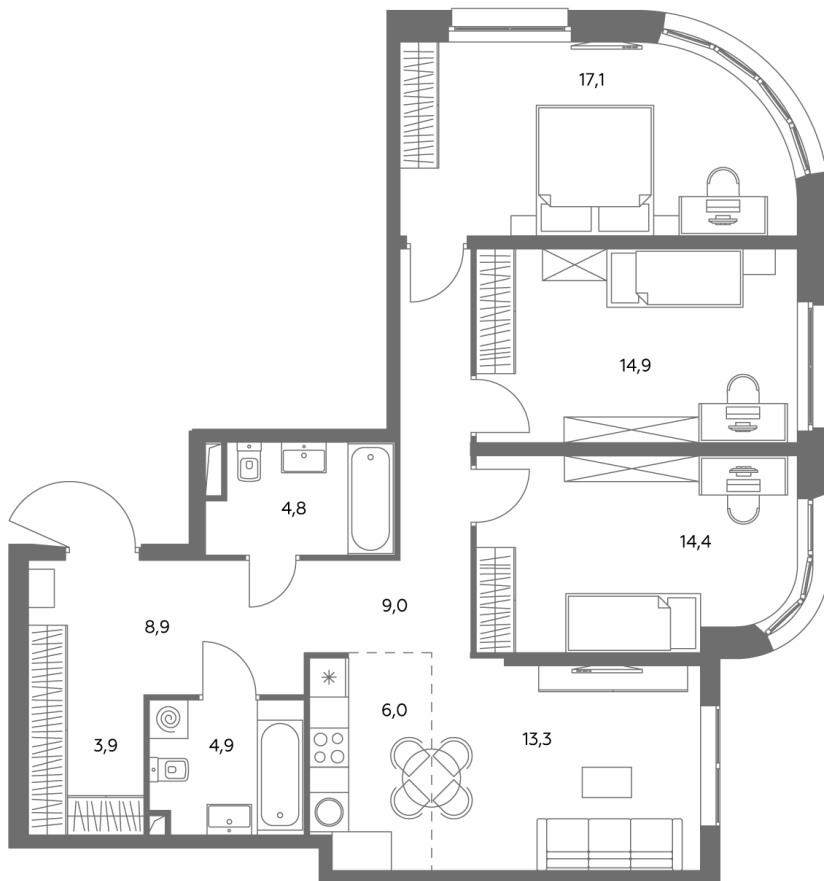

АДМИРАЛ

Шоссейная ул., д.4А,
вл. 2, 3

300 метров
до метро «Печатники» (БКЛ)

Площадь квартир — 29-99 м²

Квартира № 803

смотреть видео
о проекте

Корпус	1.1
Этаж	39
Площадь, м ²	98,2
Комнат	4
Потолки, м	2,95
Лоджия	нет
Ввод в эксплуатацию	III кв. 2028

Особенности

Окна на 2 стороны

Тип планировки: Угловая

Стоимость без отделки

~~47 976 870 Р~~

43 186 183 Р

Стоимость за 1 м² 487 850 Р

* Только при 100% оплате и ипотеке без субсидирования