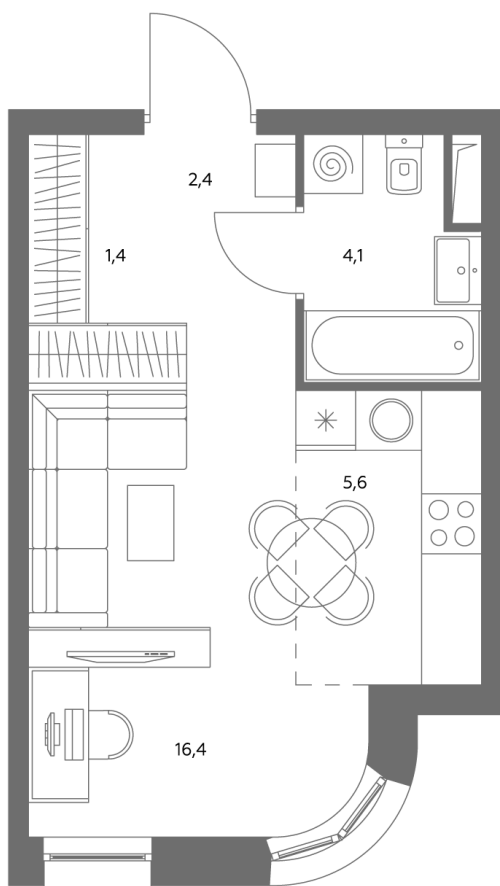

Квартира № 808

Корпус	1.1
Этаж	40
Площадь, м ²	30,3
Комнат	0
Потолки, м	2,95
Лоджия	нет
Ввод в эксплуатацию	IV кв. 2028

Особенности

Вид во двор

Окна на 1 сторону

Тип планировки: Линейная

Стоимость без отделки