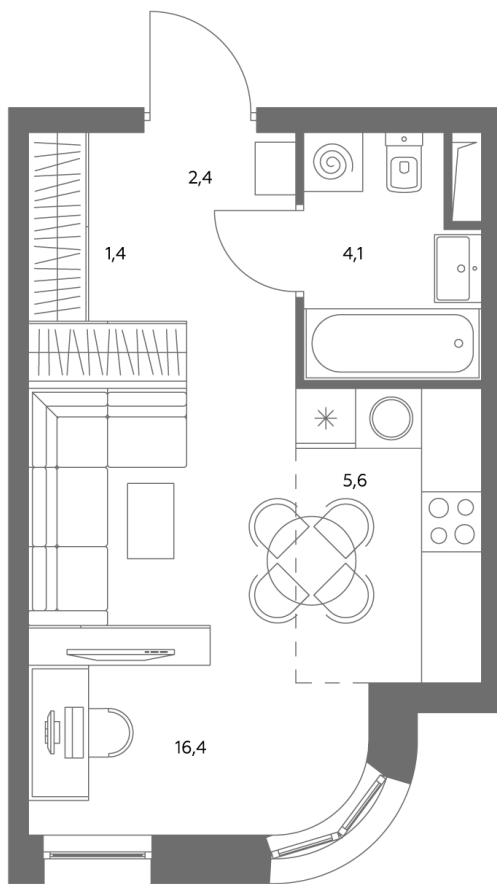

АДМИРАЛ

Шосейная ул., д.4А,
вл. 2, 3

300 метров
до метро «Печатники» (БКЛ)

Площадь квартир — 29–99 м²

Квартира № 808

смотреть видео
о проекте

Корпус	1.1
Этаж	40
Площадь, м ²	30,3
Комнат	0
Потолки, м	2,95
Лоджия	нет
Ввод в эксплуатацию	III кв. 2028

Особенности

Вид во двор

Окна на 1 сторону

Тип планировки: Линейная

Стоимость без отделки

~~21 503 917 Р~~

19 360 525 Р

Стоимость за 1 м² 707 390 Р