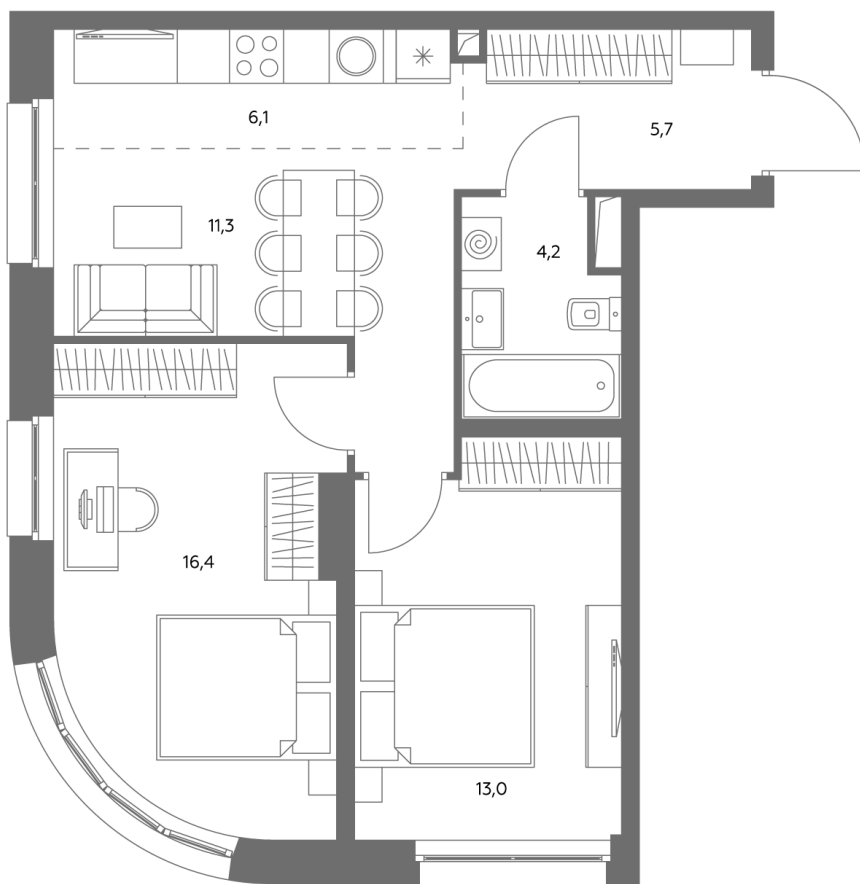

АДМИРАЛ

Шоссейная ул., д.4А,
вл. 2, 3

300 метров
до метро «Печатники» (БКЛ)

Площадь квартир — 29-99 м²

Квартира № 810

смотреть видео
о проекте

Корпус	1.1
Этаж	40
Площадь, м²	56,9
Комнат	3
Потолки, м	2,95
Лоджия	нет
Ввод в эксплуатацию	III кв. 2028

Особенности

Окна на 2 стороны

Тип планировки: Угловая

Стоимость без отделки

~~31 045 791 Р~~

27 948 212 Р

Стоимость за 1 м² 544 390 Р

* Только при 100% оплате и ипотеке без субсидирования