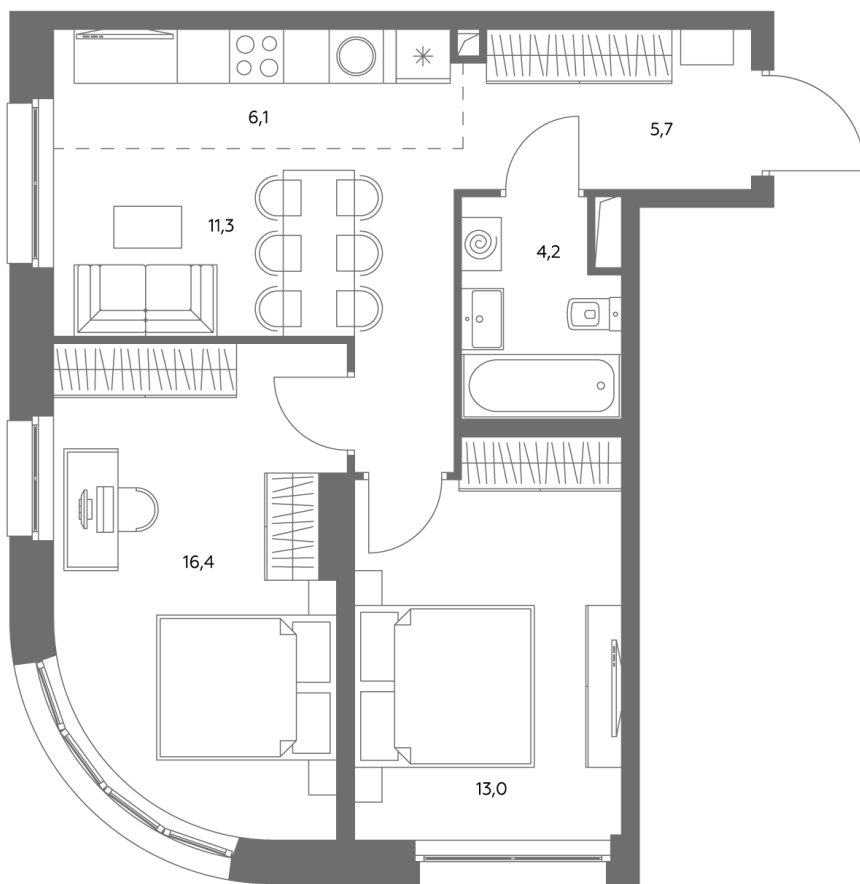

АДМИРАЛ

Шоссейная ул., д.4А,
вл. 2, 3

300 метров
до метро «Печатники» (БКЛ)

Площадь квартир — 29–99 м²

Квартира № 810

Корпус	1.1
Этаж	40
Площадь, м ²	56,9
Комнат	3
Потолки, м	2,95
Лоджия	нет
Ввод в эксплуатацию	IV кв. 2028

Особенности

Окна на 2 стороны

Тип планировки: Угловая

Стоимость без отделки

~~37 202 940 Р~~

31 632 999 Р

Стоимость за 1 м² 652 600 Р

* Только при 100% оплате и ипотеке без субсидирования. Акция действует до 30.06.26