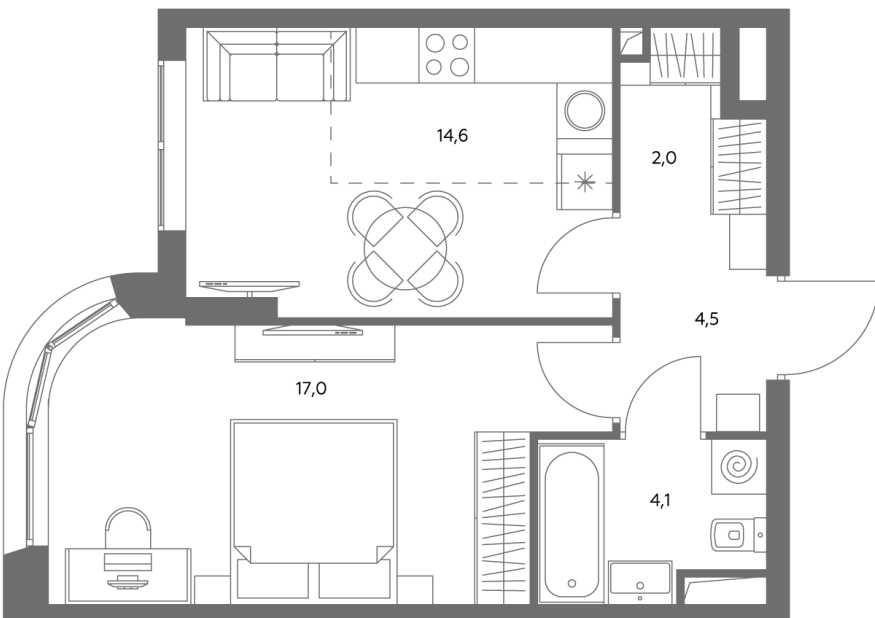

Квартира № 811

Корпус	1.1
Этаж	40
Площадь, м²	42,4
Комнат	2
Потолки, м	2,95
Лоджия	нет
Ввод в эксплуатацию	IV кв. 2028

Особенности

Окна на 1 сторону

Тип планировки: Линейная

Стоимость без отделки

~~29 297 168 Р~~

24 913 093 Р

Стоимость за 1 м² 689 320 Р

* Только при 100% оплате и ипотеке без субсидирования. Акция действует до 30.06.26

Жилой комплекс «Адмирал» в Южном порту — это три жилых квартала бизнес-класса для тех, кто стоит у руля своей жизни. «Адмирал» находится в 5 минутах пешком от метро «Печатники» в динамично развивающемся и одном из самых перспективных районов будущего — «Сити-2». На территории комплекса есть всё для комфортной жизни: жилые кварталы, собственные школа, детский сад и бизнес-центр. Внутренняя часть ЖК «Адмирал» - это уникальное досуговое пространство площадью 5 000 м² в концепции «двор без машин».