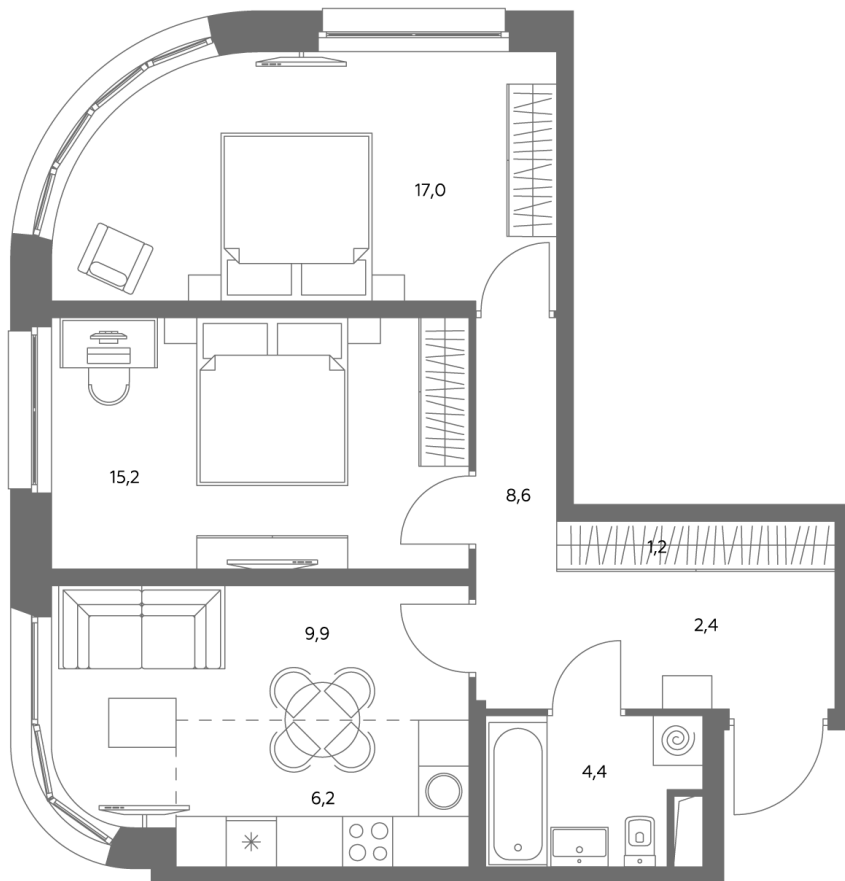

АДМИРАЛ

Шоссейная ул., д.4А,
вл. 2, 3

300 метров
до метро «Печатники» (БКЛ)

Площадь квартир — 29-99 м²

Квартира № 812

смотреть видео
о проекте

Корпус	1.1
Этаж	40
Площадь, м ²	64,8
Комнат	3
Потолки, м	2,95
Лоджия	нет
Ввод в эксплуатацию	III кв. 2028

Особенности

Окна на 2 стороны

Тип планировки: Угловая

Стоимость без отделки

~~33 129 664 Р~~

29 823 698 Р

Стоимость за 1 м² 510 180 Р

* Только при 100% оплате и ипотеке без субсидирования