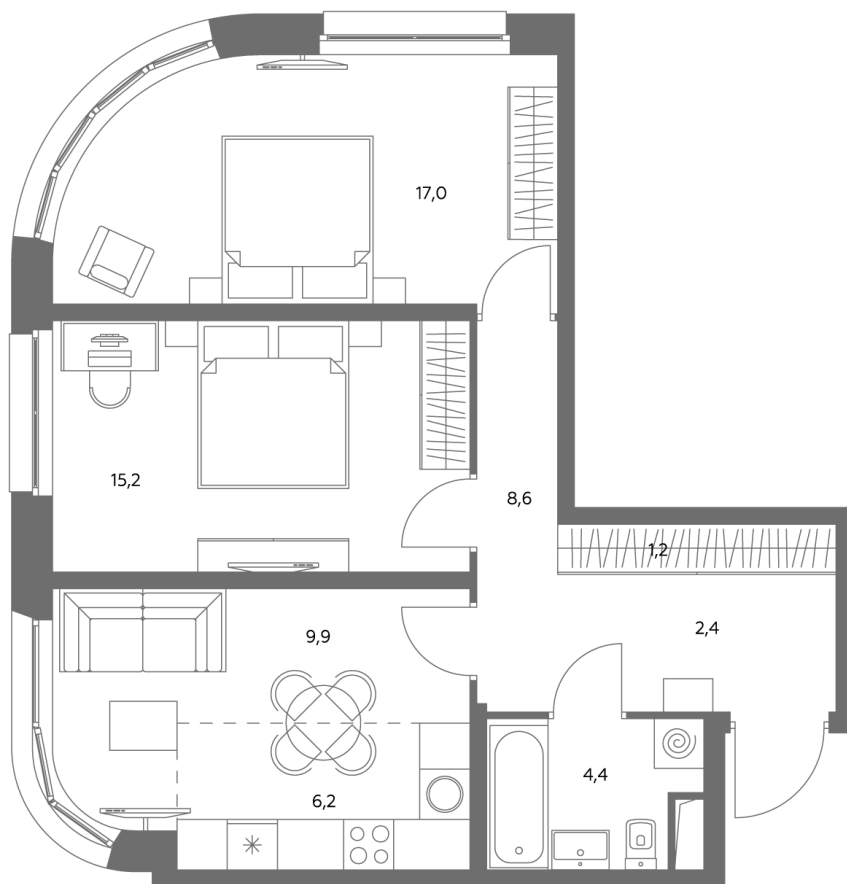

АДМИРАЛ

Шоссейная ул., д.4А,
вл. 2, 3

300 метров
до метро «Печатники» (БКЛ)

Площадь квартир — 29–99 м²

Квартира № 812

Корпус	1.1
Этаж	40
Площадь, м ²	64,8
Комнат	3
Потолки, м	2,95
Лоджия	нет
Ввод в эксплуатацию	IV кв. 2028

Особенности

Окна на 2 стороны

Тип планировки: Угловая

Стоимость без отделки

35 114 488 ₽

29 857 815 ₽

Стоимость за 1 м² 540 810 ₽

* Только при 100% оплате и ипотеке без субсидирования. Акция действует до 30.06.26