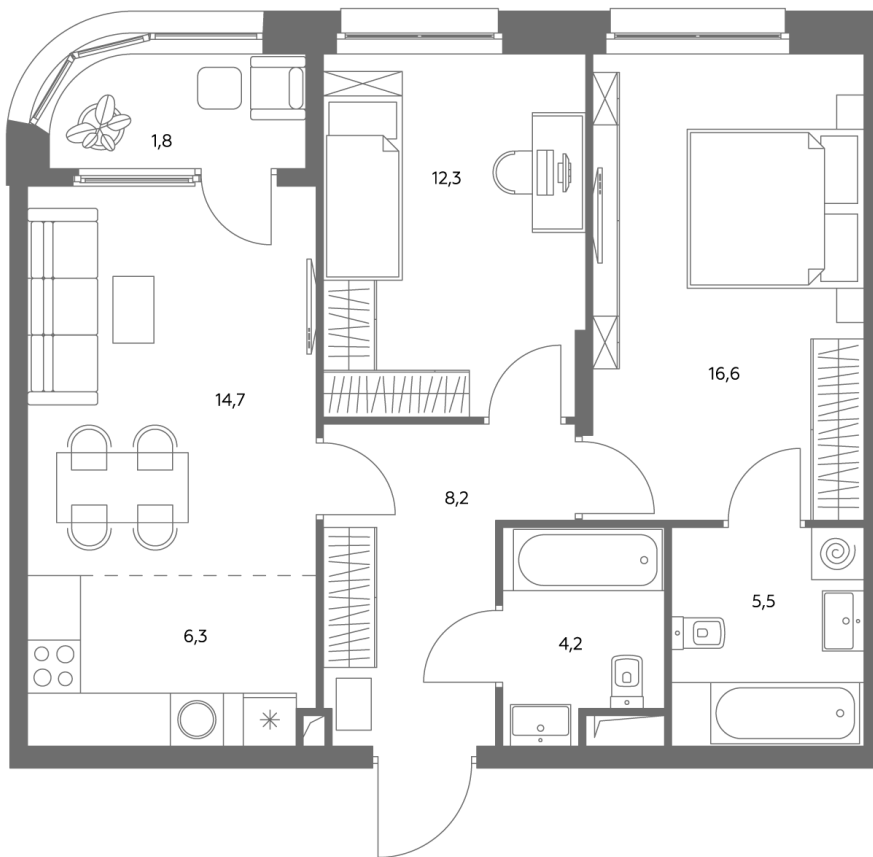

АДМИРАЛ

Шоссейная ул., д.4А,
вл. 2, 3

300 метров
до метро «Печатники» (БКЛ)

Площадь квартир — 29-99 м²

Квартира № 815

смотреть видео
о проекте

Корпус	1.1
Этаж	40
Площадь, м ²	70
Комнат	3
Потолки, м	2,95
Лоджия	да
Ввод в эксплуатацию	III кв. 2028

Особенности

Окна на 1 сторону

Тип планировки: Линейная

Стоимость без отделки

~~35 467 600 Р~~

31 927 840 Р

Стоимость за 1 м² 505 680 Р

* Только при 100% оплате и ипотеке без субсидирования