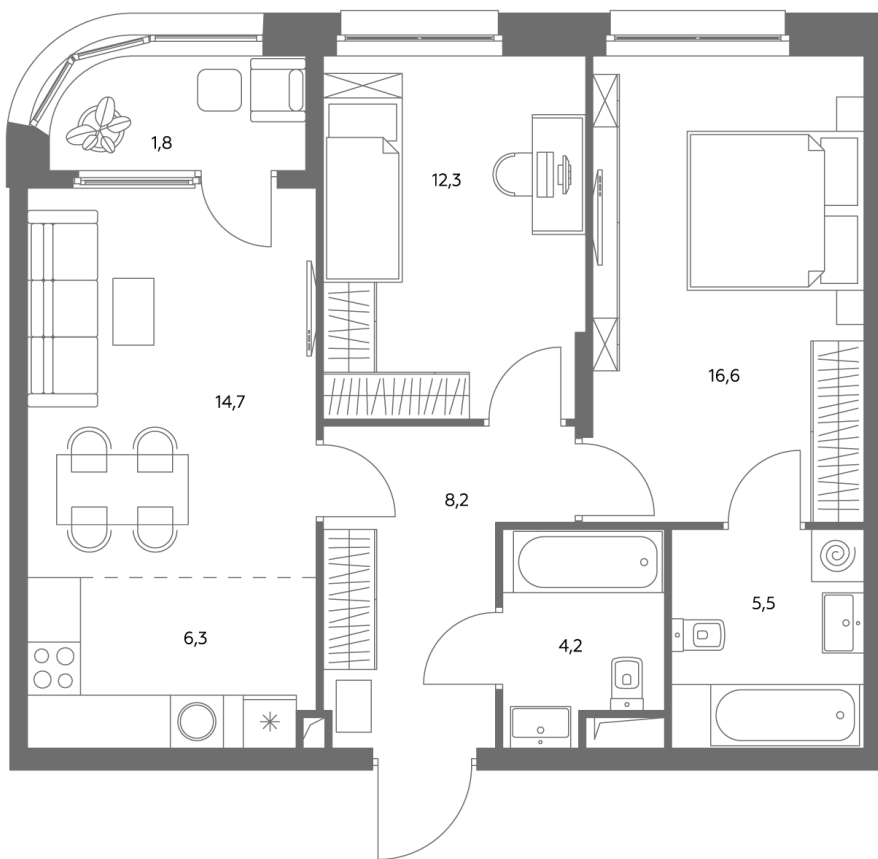

# АДМИРАЛ

Шоссейная ул., д.4А,  
вл. 2, 3

300 метров  
до метро «Печатники» (БКЛ)

Площадь квартир — 29–99 м<sup>2</sup>

## Квартира № 815

Корпус	1.1
Этаж	40
Площадь, м <sup>2</sup>	70
Комнат	3
Потолки, м	2,95
Лоджия	да
Ввод в эксплуатацию	IV кв. 2028

Особенности

**Окна на 1 сторону**

**Тип планировки: Линейная**

Стоимость без отделки