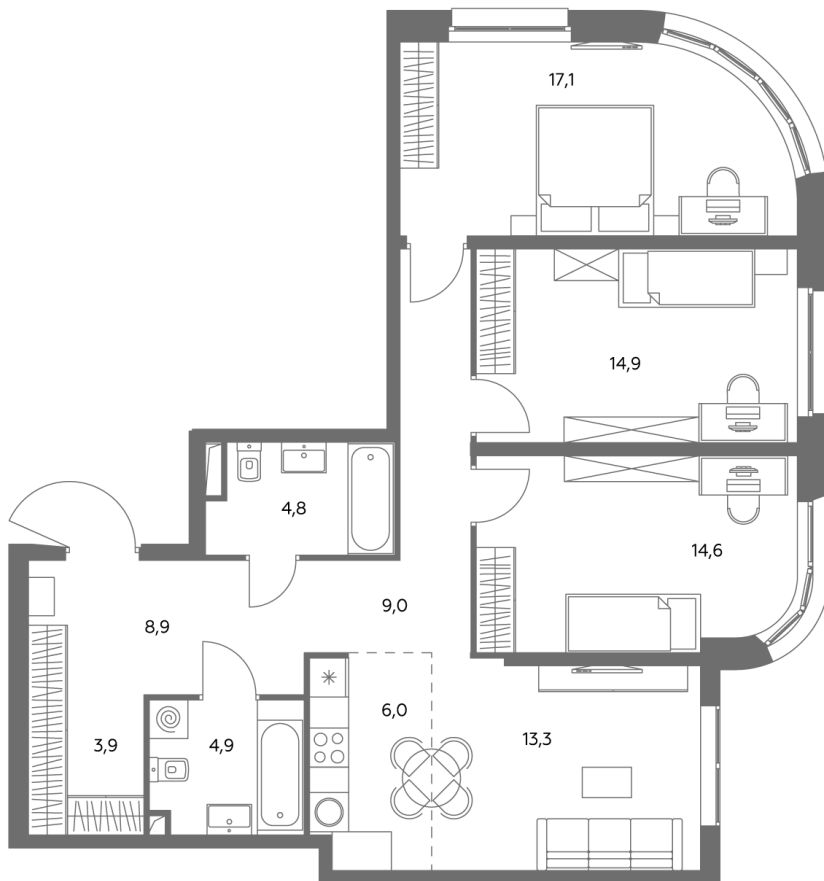

АДМИРАЛ

Шоссейная ул., д.4А,
вл. 2, 3

300 метров
до метро «Печатники» (БКЛ)

Площадь квартир — 29-99 м²

Квартира № 817

смотреть видео
о проекте

Корпус	1.1
Этаж	40
Площадь, м ²	98,4
Комнат	4
Потолки, м	2,95
Лоджия	нет
Ввод в эксплуатацию	III кв. 2028

Особенности

Окна на 2 стороны

Тип планировки: Угловая

Стоимость без отделки

~~48 116 752 Р~~

43 312 077 Р

Стоимость за 1 м² 488 280 Р

* Только при 100% оплате и ипотеке без субсидирования