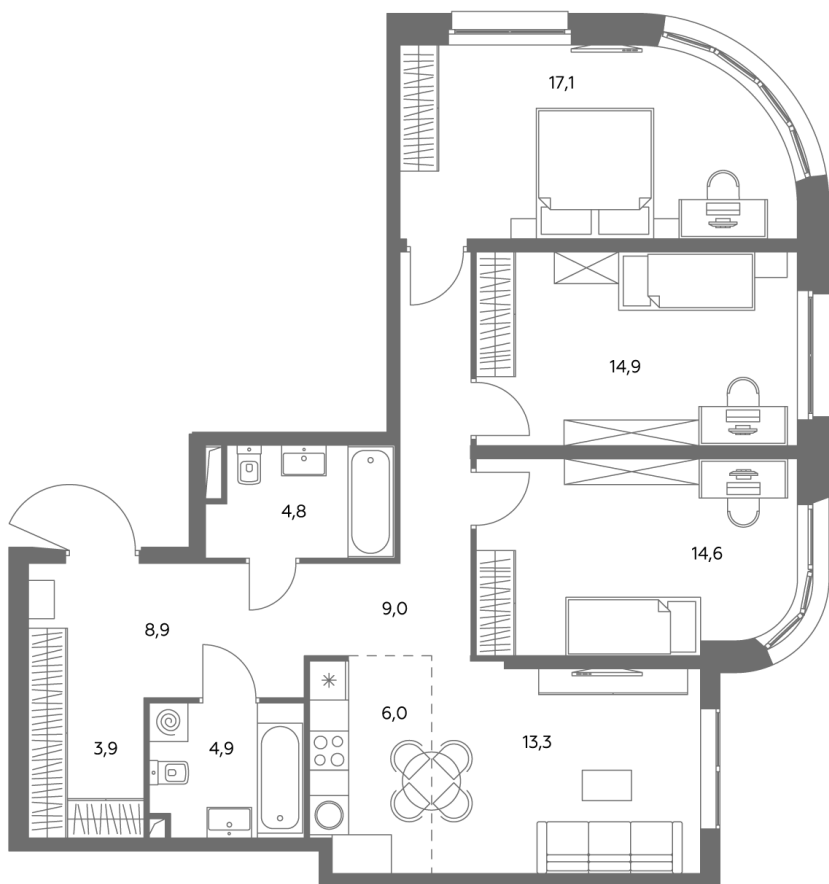

Квартира № 817

Корпус	1.1
Этаж	40
Площадь, м ²	98,4
Комнат	4
Потолки, м	2,95
Лоджия	нет
Ввод в эксплуатацию	IV кв. 2028

Особенности

Окна на 2 стороны

Тип планировки: Угловая

Стоимость без отделки

~~48 116 752 Р~~

40 909 739 Р

Стоимость за 1 м² 488 280 Р

* Только при 100% оплате и ипотеке без субсидирования. Акция действует до 30.06.26

Жилой комплекс «Адмирал» в Южном порту — это три жилых квартала бизнес-класса для тех, кто стоит у руля своей жизни. «Адмирал» находится в 5 минутах пешком от метро «Печатники» в динамично развивающемся и одном из самых перспективных районов будущего — «Сити-2». На территории комплекса есть всё для комфортной жизни: жилые кварталы, собственные школа, детский сад и бизнес-центр. Внутренняя часть ЖК «Адмирал» - это уникальное досуговое пространство площадью 5 000 м² в концепции «двор без машин».