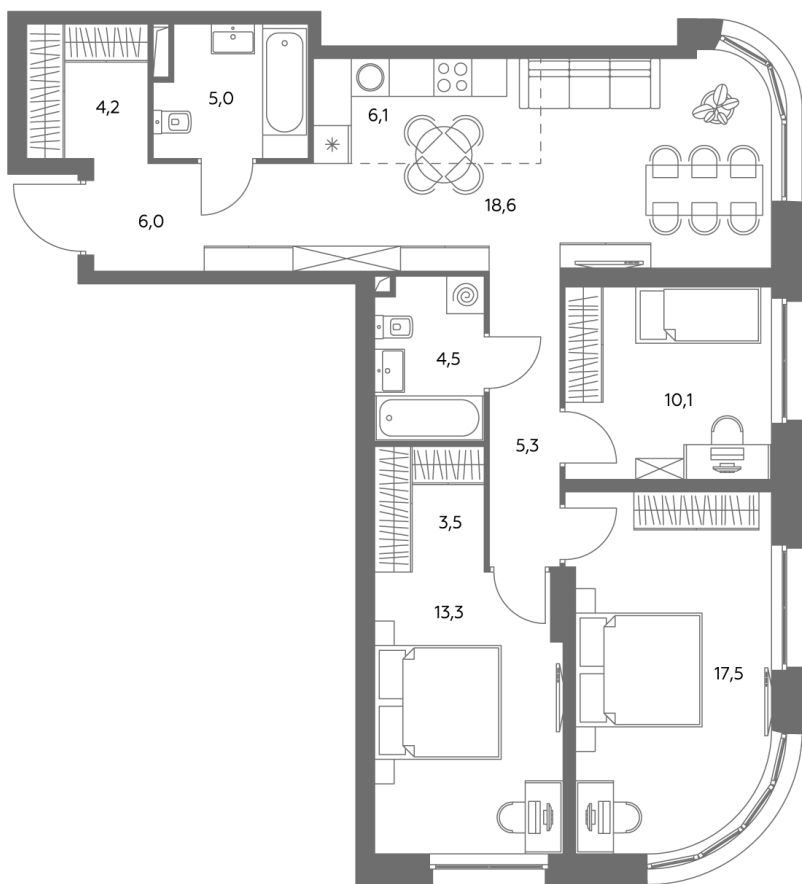

АДМИРАЛ

Шоссейная ул., д.4А,
вл. 2, 3

300 метров
до метро «Печатники» (БКЛ)

Площадь квартир — 29–99 м²

Квартира № 818

Корпус	1.1
Этаж	41
Площадь, м ²	94,6
Комнат	4
Потолки, м	2,95
Лоджия	нет
Ввод в эксплуатацию	IV кв. 2028

Особенности

Окна на 2 стороны

Тип планировки: Угловая

Стоимость без отделки

~~46 984 978 ₽~~

39 947 731 ₽

Стоимость за 1 м² 495 930 ₽

* Только при 100% оплате и ипотеке без субсидирования. Акция действует до 30.06.26