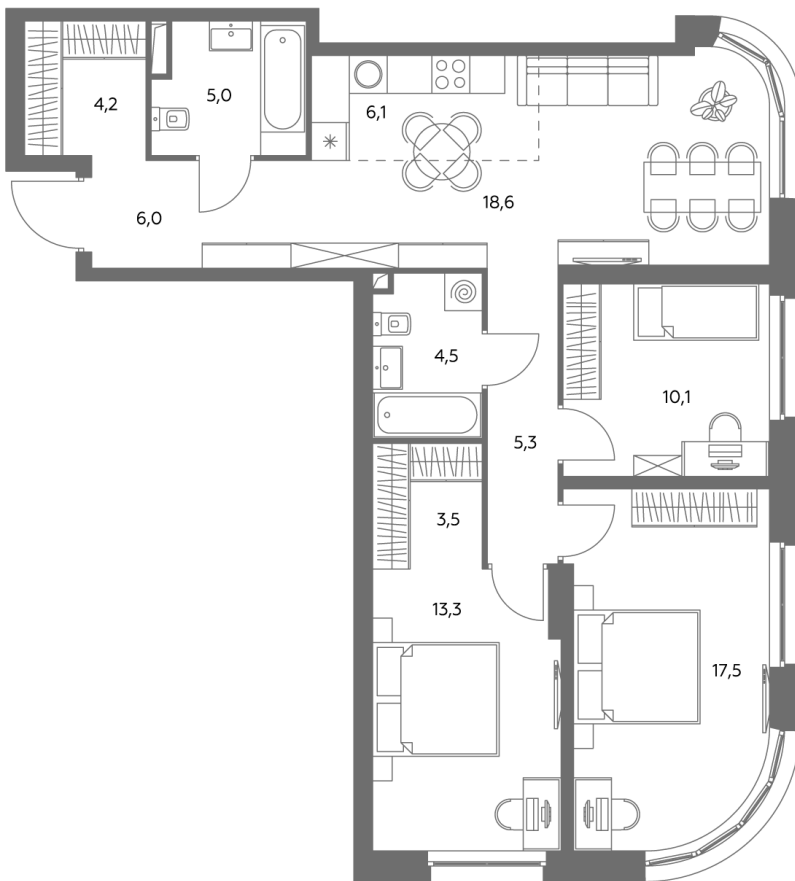

АДМИРАЛ

Шоссейная ул., д.4А,
вл. 2, 3

300 метров
до метро «Печатники» (БКЛ)

Площадь квартир — 29-99 м²

Квартира № 818

смотреть видео
о проекте

Корпус	1.1
Этаж	41
Площадь, м ²	94,6
Комнат	4
Потолки, м	2,95
Лоджия	нет
Ввод в эксплуатацию	III кв. 2028

Особенности

Окна на 2 стороны

Тип планировки: Угловая

Стоимость без отделки

~~46 984 978 Р~~

42 293 480 Р

Стоимость за 1 м² 495 930 Р

* Только при 100% оплате и ипотеке без субсидирования