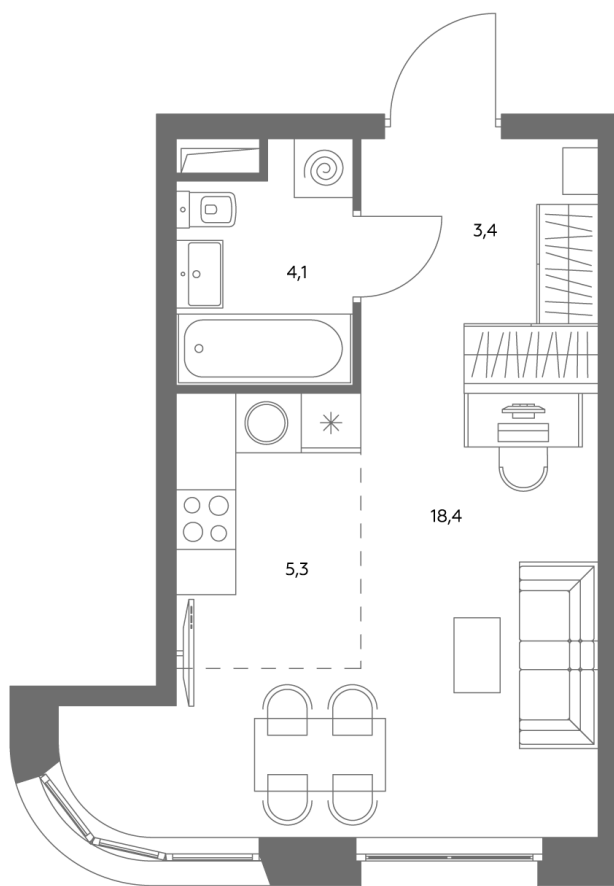

АДМИРАЛ

Шосейная ул., д.4А,
вл. 2, 3

300 метров
до метро «Печатники» (БКЛ)

Площадь квартир — 29–99 м²

Квартира № 820

смотреть видео
о проекте

Корпус	1.1
Этаж	41
Площадь, м ²	31,5
Комнат	0
Потолки, м	2,95
Лоджия	нет
Ввод в эксплуатацию	III кв. 2028

Особенности

Вид во двор

Окна на 1 сторону

Тип планировки: Линейная

Стоимость без отделки

~~22 367 275 Р~~

20 137 548 Р

Стоимость за 1 м² 707 850 Р