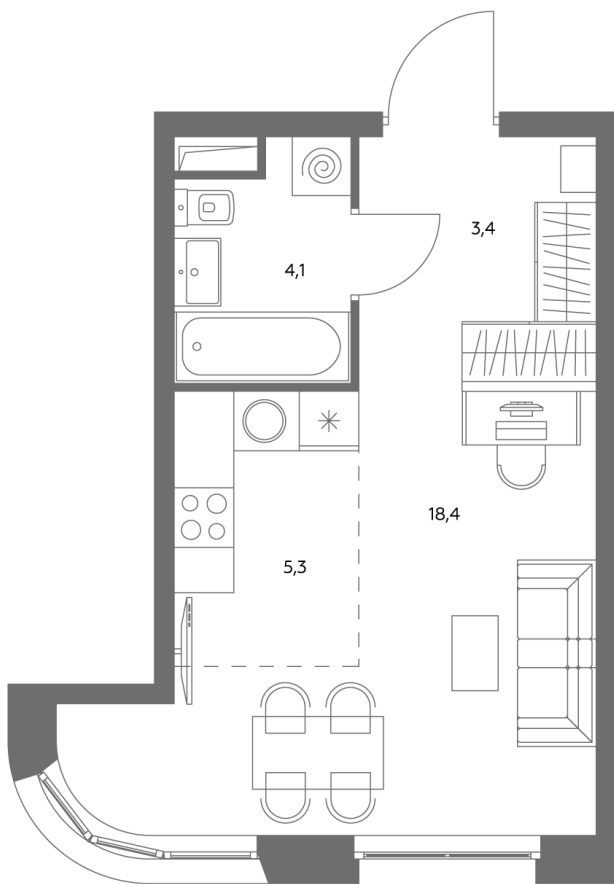

Квартира № 820

Корпус	1.1
Этаж	41
Площадь, м ²	31,5
Комнат	0
Потолки, м	2,95
Лоджия	нет
Ввод в эксплуатацию	IV кв. 2028

Особенности

Вид во двор

Окна на 1 сторону

Тип планировки: Линейная

Стоимость без отделки