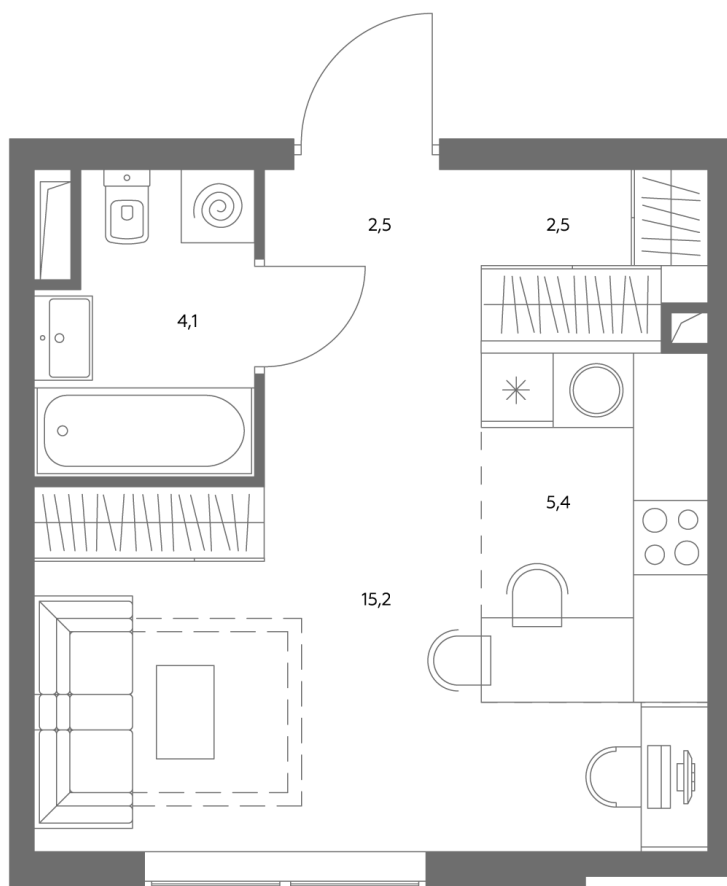

Квартира № 821

Корпус	1.1
Этаж	41
Площадь, м ²	30
Комнат	0
Потолки, м	2,95
Лоджия	нет
Ввод в эксплуатацию	IV кв. 2028

Особенности

Вид во двор

Окна на 1 сторону

Тип планировки: Линейная

Стоимость без отделки