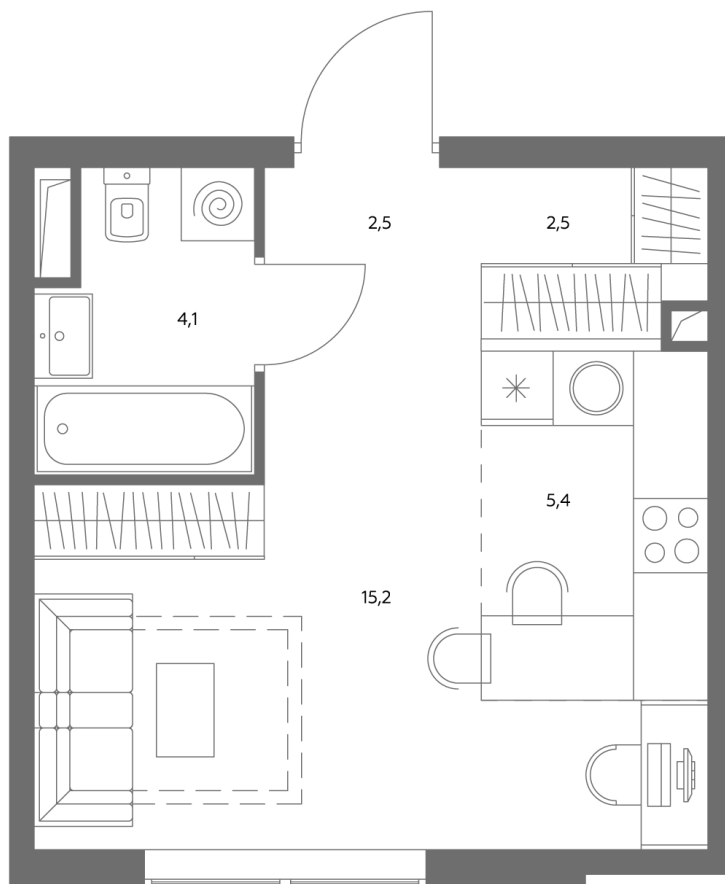

АДМИРАЛ

Шоссейная ул., д.4А,
вл. 2, 3

300 метров
до метро «Печатники» (БКЛ)

Площадь квартир — 29–99 м²

Квартира № 821

смотреть видео
о проекте

Корпус	1.1
Этаж	41
Площадь, м ²	30
Комнат	0
Потолки, м	2,95
Лоджия	нет
Ввод в эксплуатацию	III кв. 2028

Особенности

Вид во двор

Окна на 1 сторону

Тип планировки: Линейная

Стоимость без отделки

~~21 385 000 Р~~

19 253 500 Р

Стоимость за 1 м² 710 500 Р