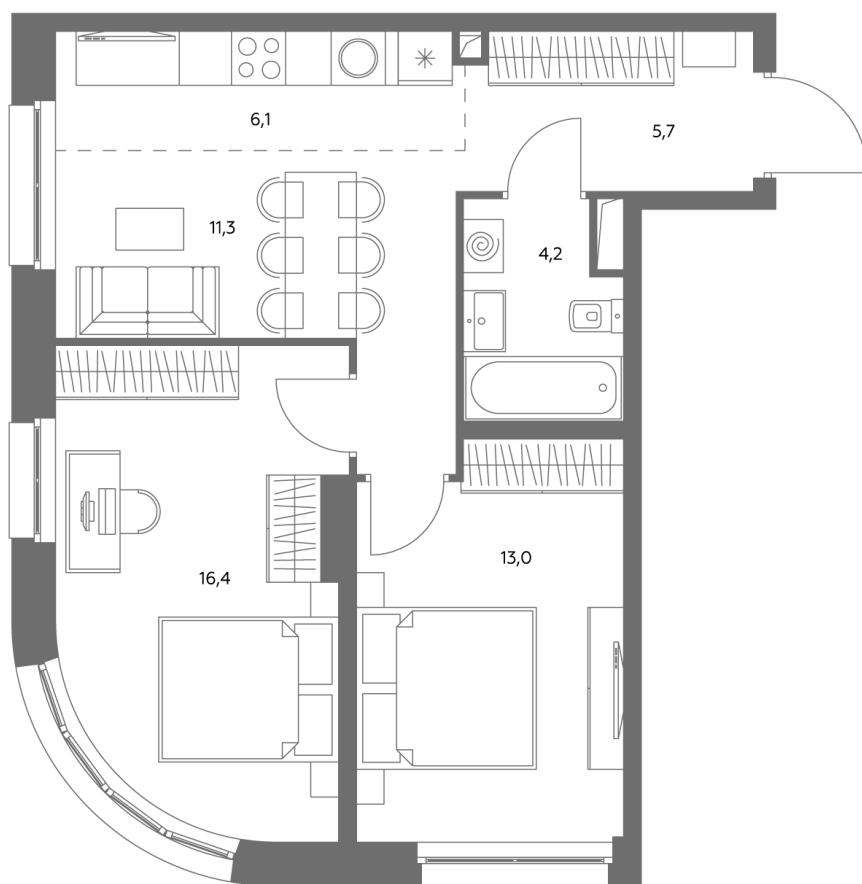

АДМИРАЛ

Шоссейная ул., д.4А,
вл. 2, 3

300 метров
до метро «Печатники» (БКЛ)

Площадь квартир — 29–99 м²

Квартира № 824

Корпус	1.1
Этаж	41
Площадь, м ²	56,9
Комнат	3
Потолки, м	2,95
Лоджия	нет
Ввод в эксплуатацию	IV кв. 2028

Особенности

Окна на 2 стороны

Тип планировки: Угловая

Стоимость без отделки

~~37 258 133 Р~~

31 679 913 Р

Стоимость за 1 м² 653 570 Р

* Только при 100% оплате и ипотеке без субсидирования. Акция действует до 30.06.26