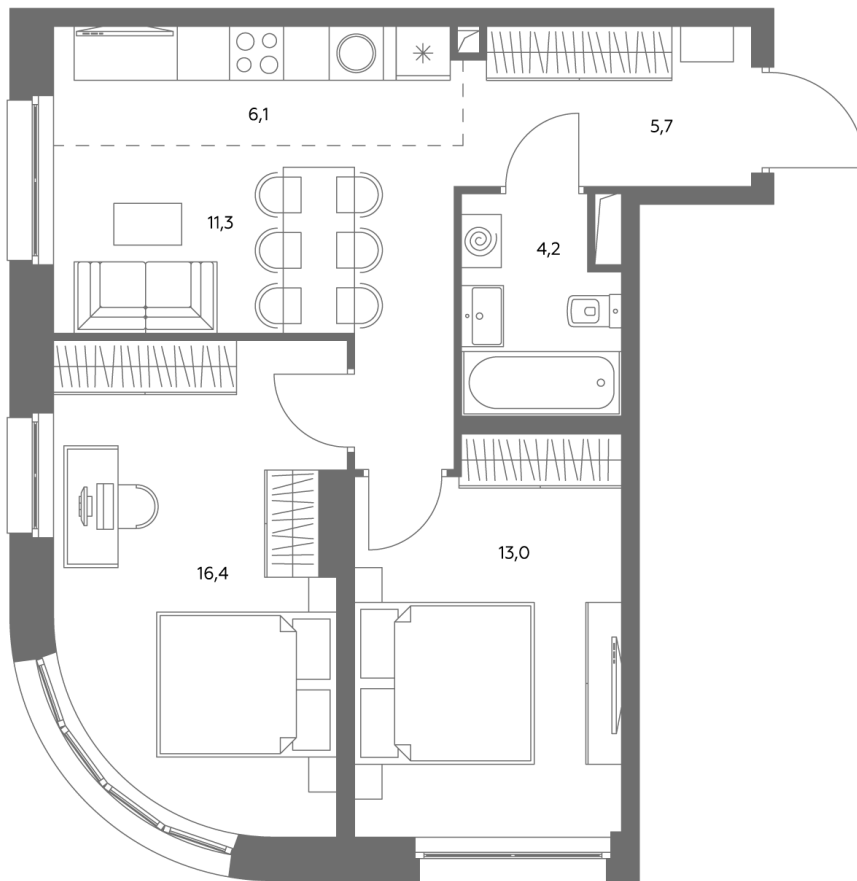

АДМИРАЛ

Шоссейная ул., д.4А,
вл. 2, 3

300 метров
до метро «Печатники» (БКЛ)

Площадь квартир — 29-99 м²

Квартира № 824

смотреть видео
о проекте

Корпус	1.1
Этаж	41
Площадь, м ²	56,9
Комнат	3
Потолки, м	2,95
Лоджия	нет
Ввод в эксплуатацию	III кв. 2028

Особенности

Окна на 2 стороны

Тип планировки: Угловая

Стоимость без отделки

~~31 094 156 Р~~

27 991 740 Р

Стоимость за 1 м² 545 240 Р

* Только при 100% оплате и ипотеке без субсидирования