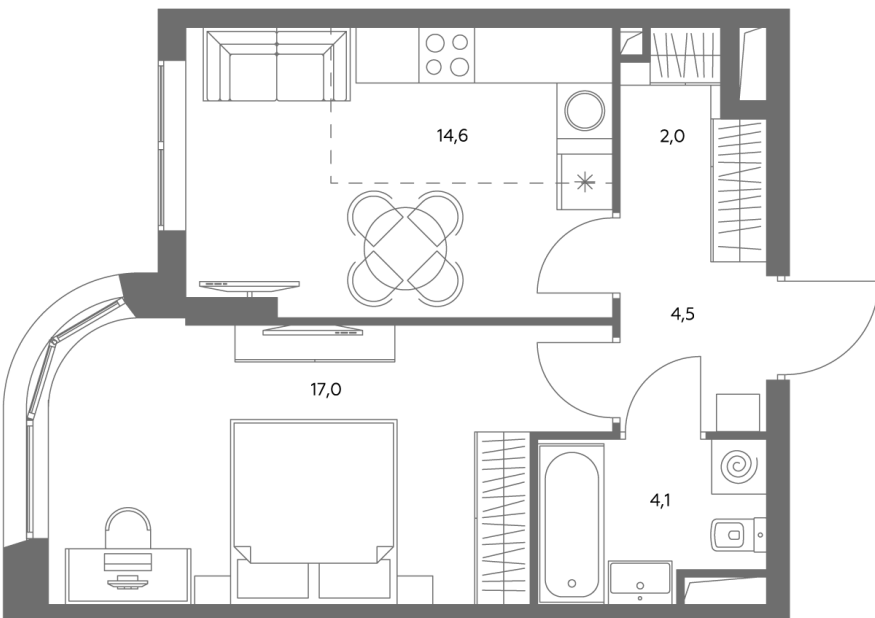

Квартира № 825

Корпус	1.1
Этаж	41
Площадь, м ²	42,4
Комнат	2
Потолки, м	2,95
Лоджия	нет
Ввод в эксплуатацию	IV кв. 2028

Особенности

Окна на 1 сторону

Тип планировки: Линейная

Стоимость без отделки

~~29 337 872 ₺~~

24 947 691 ₺

Стоимость за 1 м² 690 280 ₺

* Только при 100% оплате и ипотеке без субсидирования. Акция действует до 30.06.26

Проектируемый проезд

Улица Гурьянова

ул. Шоссейная

Жилой комплекс «Адмирал» в Южном порту — это три жилых квартала бизнес-класса для тех, кто стоит у руля своей жизни. «Адмирал» находится в 5 минутах пешком от метро «Печатники» в динамично развивающемся и одном из самых перспективных районов будущего — «Сити-2». На территории комплекса есть всё для комфортной жизни: жилые кварталы, собственные школа, детский сад и бизнес-центр. Внутренняя часть ЖК «Адмирал» - это уникальное досуговое пространство площадью 5 000 м² в концепции «двор без машин».