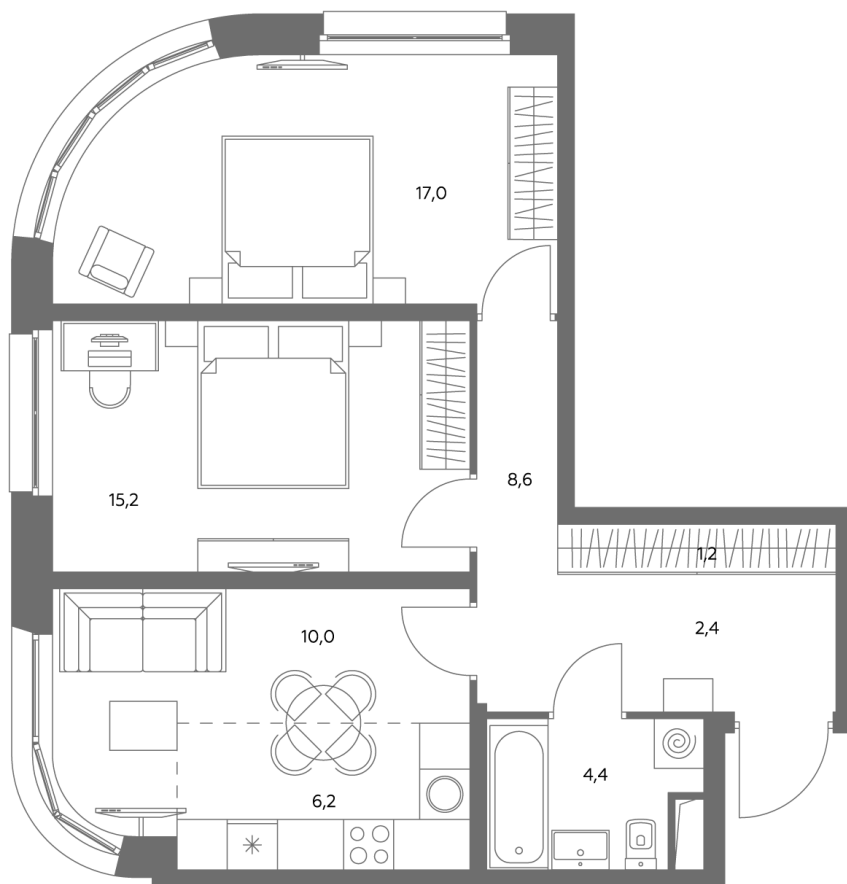

АДМИРАЛ

Шоссейная ул., д.4А,
вл. 2, 3

300 метров
до метро «Печатники» (БКЛ)

Площадь квартир — 29–99 м²

Квартира № 826

Корпус	1.1
Этаж	41
Площадь, м ²	64,9
Комнат	3
Потолки, м	2,95
Лоджия	нет
Ввод в эксплуатацию	IV кв. 2028

Особенности

Окна на 2 стороны

Тип планировки: Угловая

Стоимость без отделки

~~35 203 615 Р~~

29 933 573 Р

Стоимость за 1 м² 541 350 Р

* Только при 100% оплате и ипотеке без субсидирования. Акция действует до 30.06.26