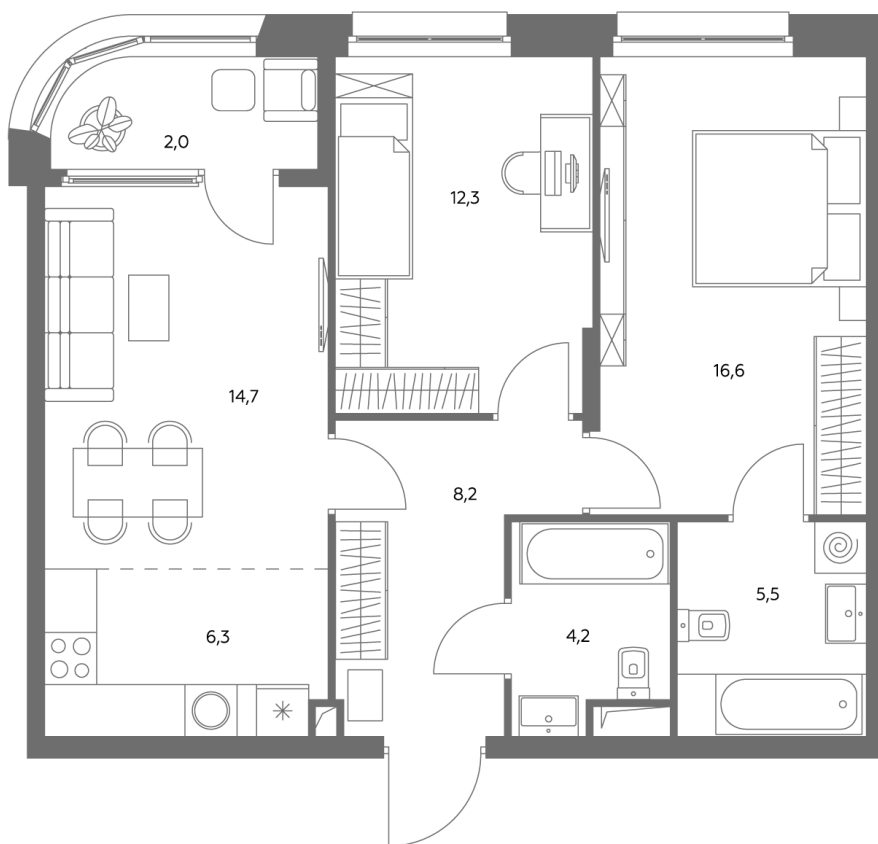

АДМИРАЛ

Шоссейная ул., д.4А,
вл. 2, 3

300 метров
до метро «Печатники» (БКЛ)

Площадь квартир — 29–99 м²

Квартира № 829

Корпус	1.1
Этаж	41
Площадь, м ²	70,2
Комнат	3
Потолки, м	2,95
Лоджия	да
Ввод в эксплуатацию	IV кв. 2028

Особенности

Окна на 1 сторону

Тип планировки: Линейная

Стоимость без отделки

~~37 977 298 Р~~

32 291 203 Р

Стоимость за 1 м² 539 990 Р

* Только при 100% оплате и ипотеке без субсидирования. Акция действует до 30.06.26