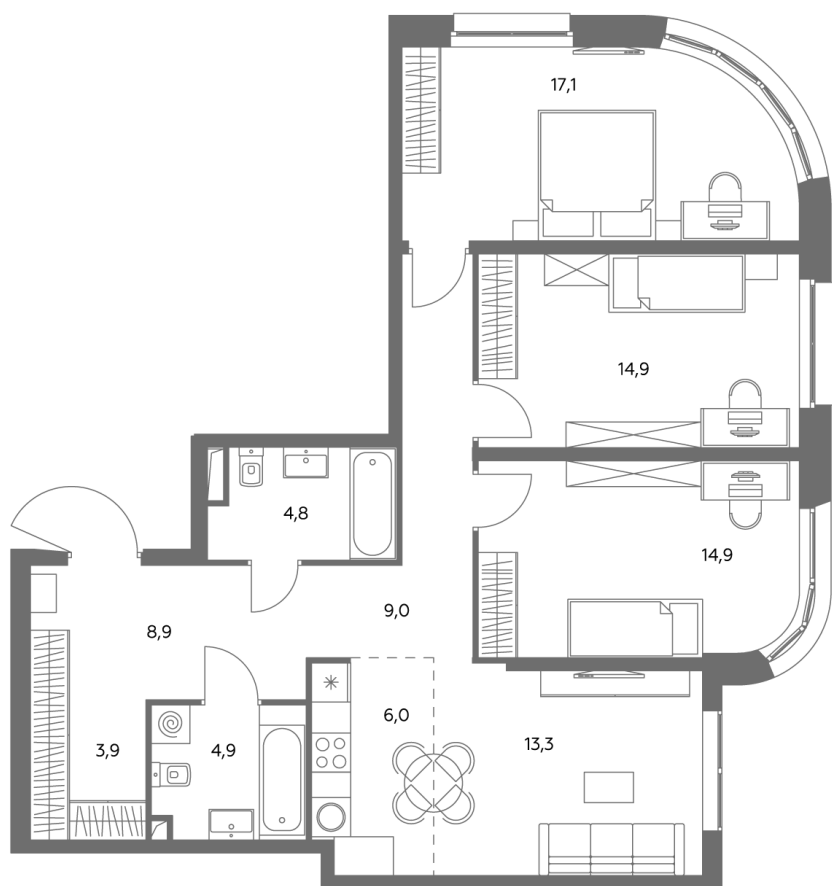

# АДМИРАЛ

Шоссейная ул., д.4А,  
вл. 2, 3

300 метров  
до метро «Печатники» (БКЛ)

Площадь квартир — 29–99 м<sup>2</sup>

## Квартира № 831

Корпус	1.1
Этаж	41
Площадь, м <sup>2</sup>	98,7
Комнат	4
Потолки, м	2,95
Лоджия	нет
Ввод в эксплуатацию	IV кв. 2028

Особенности

**Окна на 2 стороны**

**Тип планировки: Угловая**

Стоимость без отделки