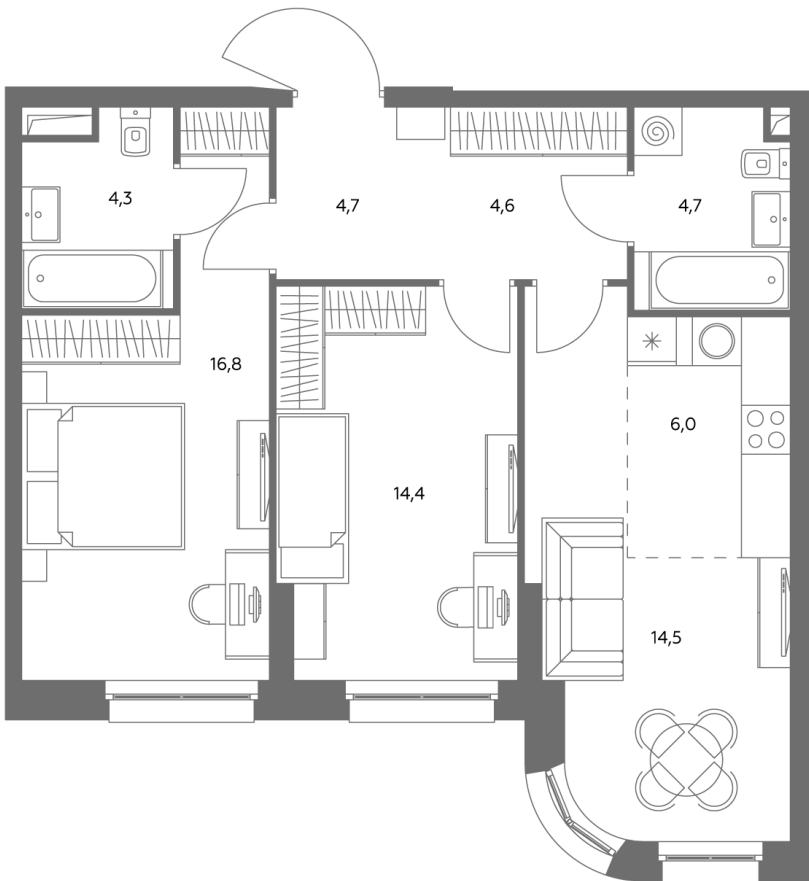

АДМИРАЛ

Шосейная ул., д.4А,
вл. 2, 3

300 метров
до метро «Печатники» (БКЛ)

Площадь квартир — 29-99 м²

Квартира № 833

смотреть видео
о проекте

Корпус	1.1
Этаж	42
Площадь, м ²	70,7
Комнат	3
Потолки, м	2,95
Лоджия	нет
Ввод в эксплуатацию	III кв. 2028

Особенности

Вид во двор

Окна на 1 сторону

Тип планировки: Линейная

Стоимость без отделки

~~35 769 258 Р~~

32 199 332 Р

Стоимость за 1 м² 504 940 Р