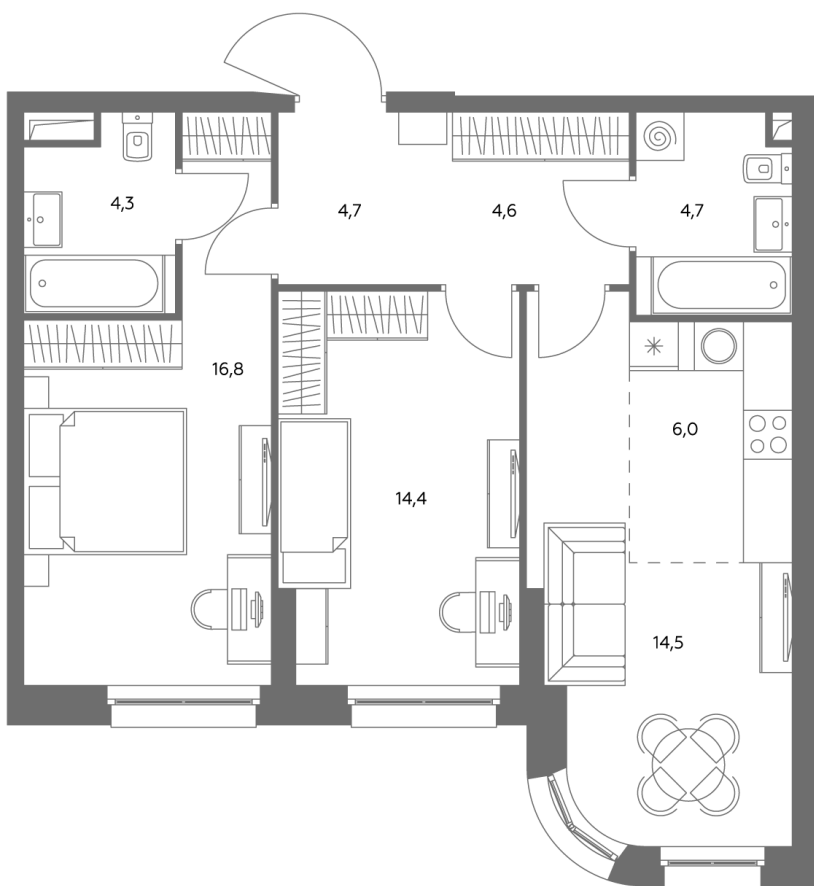

Квартира № 833

Корпус	1.1
Этаж	42
Площадь, м ²	70,7
Комнат	3
Потолки, м	2,95
Лоджия	нет
Ввод в эксплуатацию	IV кв. 2028

Особенности

Вид во двор

Окна на 1 сторону

Тип планировки: Линейная

Стоимость без отделки