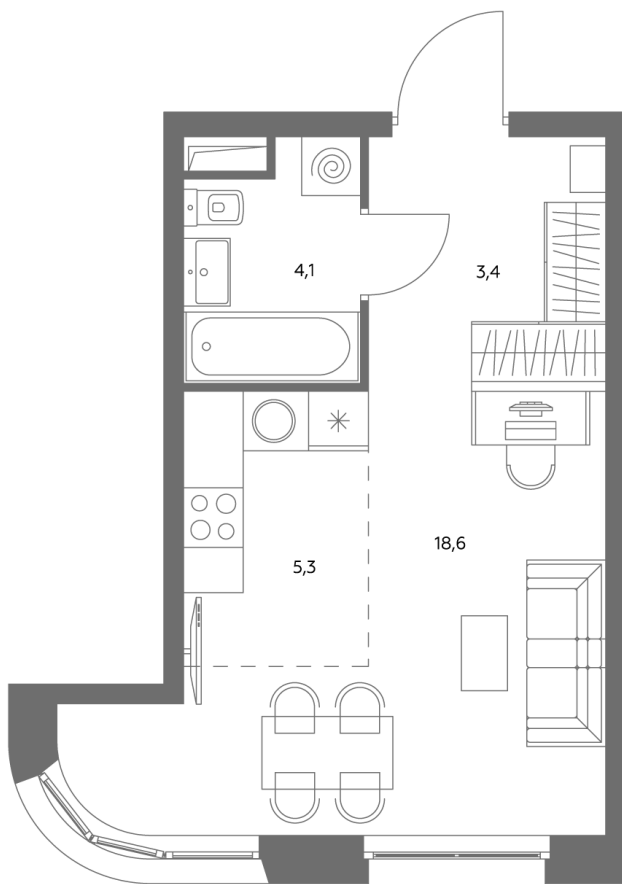

## Квартира № 834

Корпус	<b>1.1</b>
Этаж	<b>42</b>
Площадь, м²	<b>31,7</b>
Комнат	<b>0</b>
Потолки, м	<b>2,95</b>
Лоджия	<b>нет</b>
Ввод в эксплуатацию	<b>IV кв. 2028</b>

Особенности

**Вид во двор**

**Окна на 1 сторону**

**Тип планировки: Линейная**

Стоимость без отделки

~~22 512 649 Р~~

**19 146 252 Р**

Стоимость за 1 м² 707 970 Р

\* Только при 100% оплате и ипотеке без субсидирования. Акция действует до 30.06.26

Жилой комплекс «Адмирал» в Южном порту — это три жилых квартала бизнес-класса для тех, кто стоит у руля своей жизни. «Адмирал» находится в 5 минутах пешком от метро «Печатники» в динамично развивающемся и одном из самых перспективных районов будущего — «Сити-2». На территории комплекса есть всё для комфортной жизни: жилые кварталы, собственные школа, детский сад и бизнес-центр. Внутренняя часть ЖК «Адмирал» - это уникальное досуговое пространство площадью 5 000 м² в концепции «двор без машин».