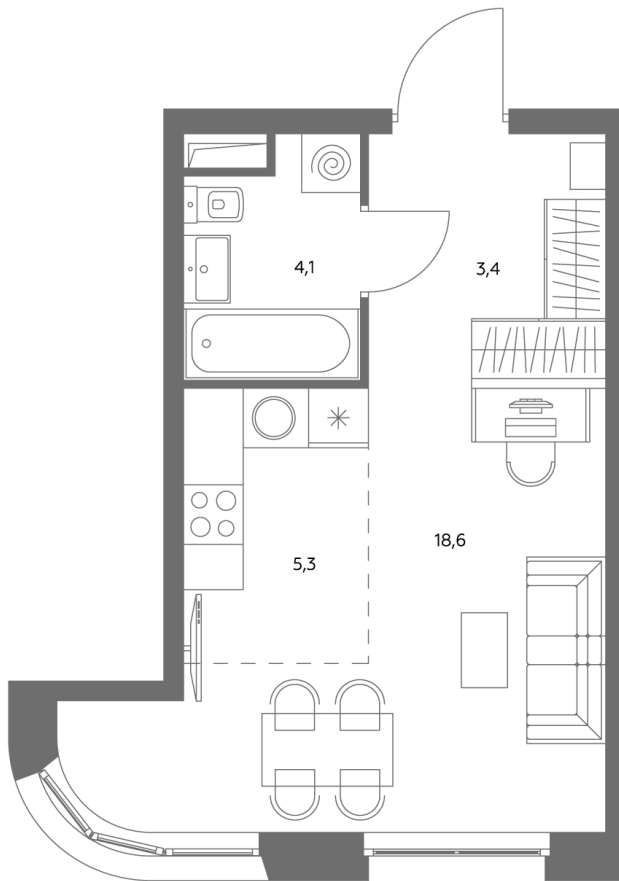

АДМИРАЛ

Шосейная ул., д.4А,
вл. 2, 3

300 метров
до метро «Печатники» (БКЛ)

Площадь квартир — 29–99 м²

Квартира № 834

смотреть видео
о проекте

Корпус	1.1
Этаж	42
Площадь, м ²	31,7
Комнат	0
Потолки, м	2,95
Лоджия	нет
Ввод в эксплуатацию	III кв. 2028

Особенности

Вид во двор

Окна на 1 сторону

Тип планировки: Линейная

Стоимость без отделки

~~22 512 649 Р~~

20 268 384 Р

Стоимость за 1 м² 707 970 Р