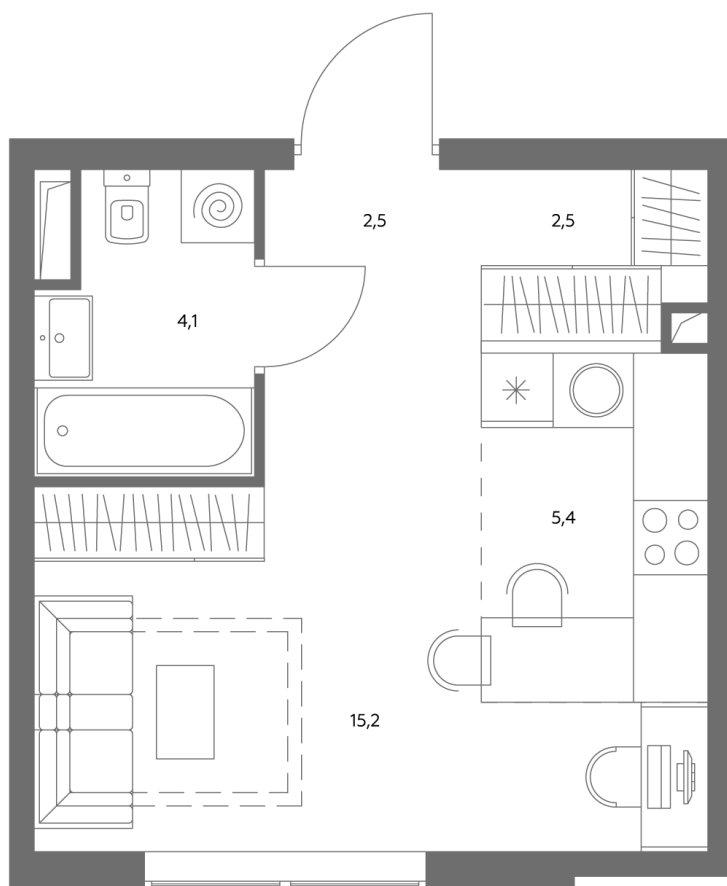

Квартира № 835

| | |
|-------------------------|----------------|
| Корпус | 1.1 |
| Этаж | 42 |
| Площадь, м ² | 30 |
| Комнат | 0 |
| Потолки, м | 2,95 |
| Лоджия | нет |
| Ввод в эксплуатацию | IV кв. 2028 |

Особенности

Вид во двор

Окна на 1 сторону

Тип планировки: Линейная

Стоимость без отделки

21 411 700 ₽

18 210 445 ₽

Стоимость за 1 м² 711 390 ₽