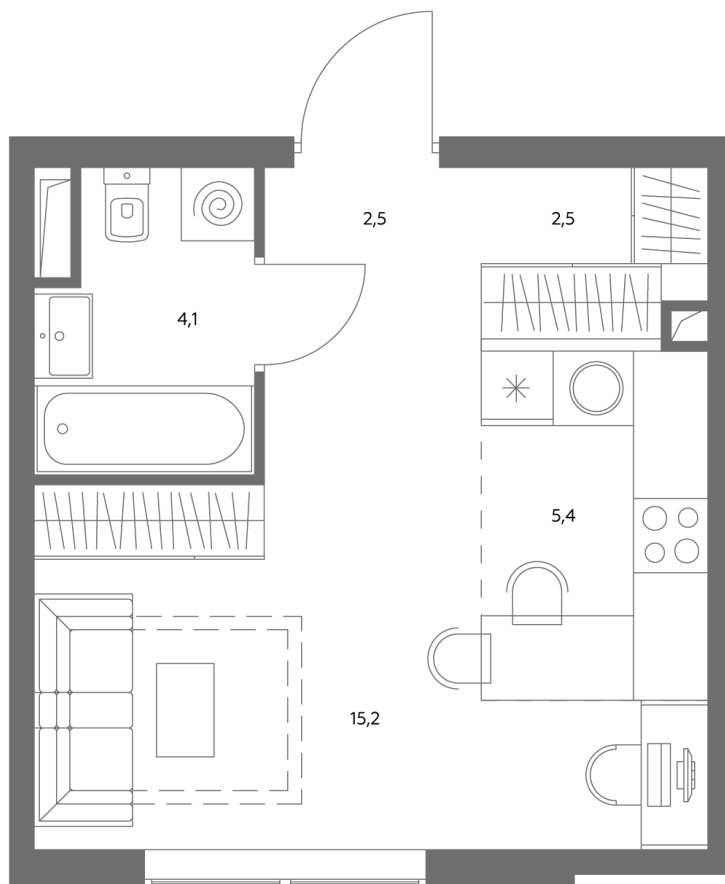

АДМИРАЛ

Шоссейная ул., д.4А,
вл. 2, 3

300 метров
до метро «Печатники» (БКЛ)

Площадь квартир — 29-99 м²

Квартира № 835

смотреть видео
о проекте

Корпус	1.1
Этаж	42
Площадь, м ²	30
Комнат	0
Потолки, м	2,95
Лоджия	нет
Ввод в эксплуатацию	III кв. 2028

Особенности

Вид во двор

Окна на 1 сторону

Тип планировки: Линейная

Стоимость без отделки

~~21 411 700 Р~~

19 277 530 Р

Стоимость за 1 м² 711 390 Р