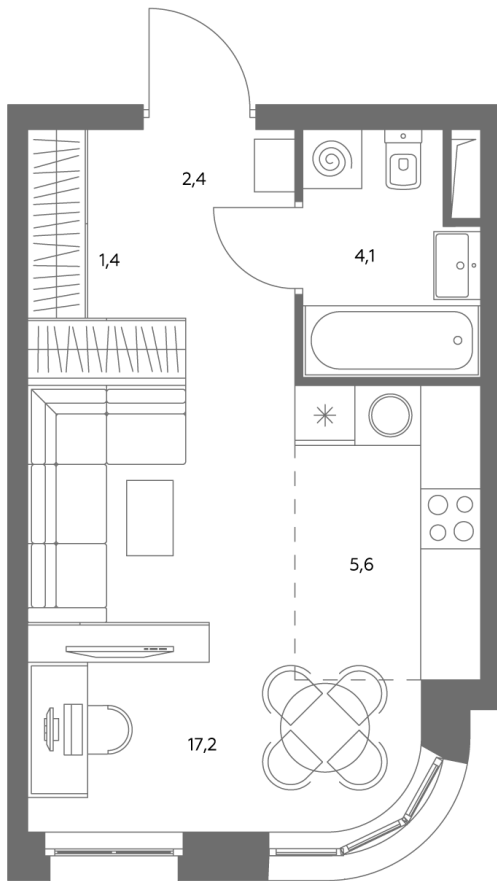

АДМИРАЛ

Шосейная ул., д.4А,
вл. 2, 3

300 метров
до метро «Печатники» (БКЛ)

Площадь квартир — 29–99 м²

Квартира № 836

смотреть видео
о проекте

Корпус	1.1
Этаж	42
Площадь, м ²	31,1
Комнат	0
Потолки, м	2,95
Лоджия	нет
Ввод в эксплуатацию	III кв. 2028

Особенности

Вид во двор

Окна на 1 сторону

Тип планировки: Линейная

Стоимость без отделки

~~22 029 088 Р~~

19 833 179 Р

Стоимость за 1 м² 706 080 Р