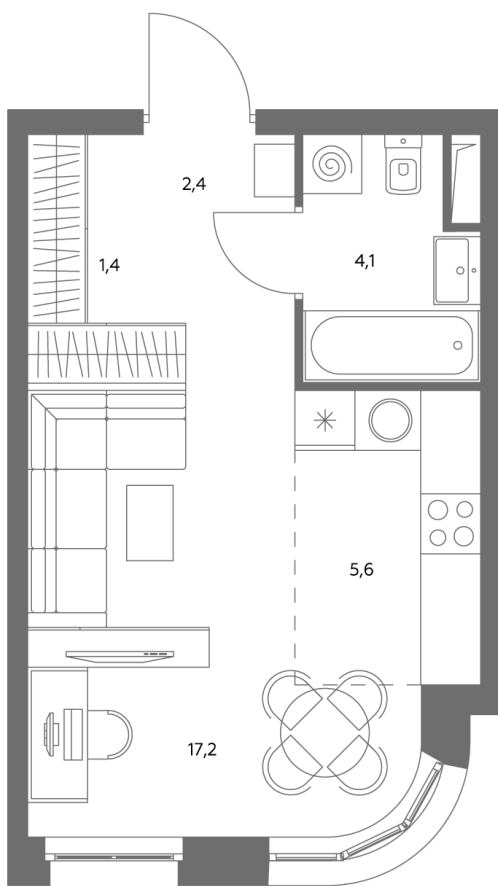

Квартира № 836

Корпус	1.1
Этаж	42
Площадь, м ²	31,1
Комнат	0
Потолки, м	2,95
Лоджия	нет
Ввод в эксплуатацию	IV кв. 2028

Особенности

Вид во двор

Окна на 1 сторону

Тип планировки: Линейная

Стоимость без отделки