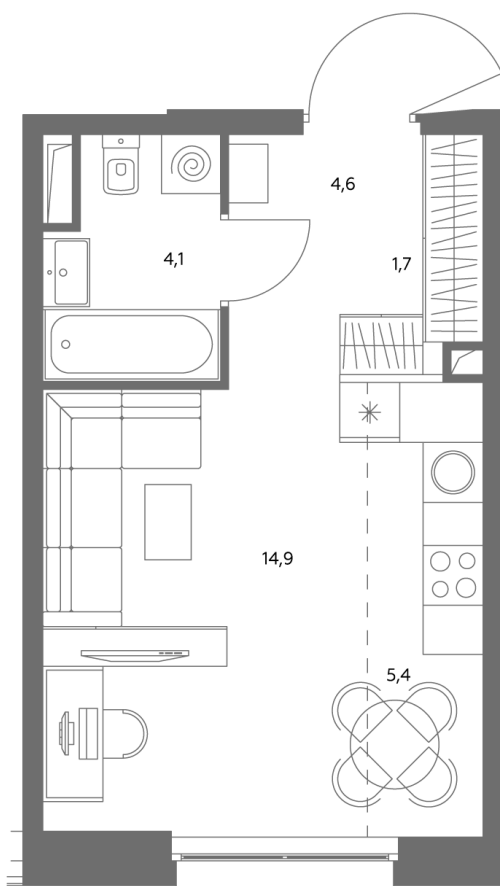

Квартира № 837

Корпус	1.1
Этаж	42
Площадь, м ²	30,8
Комнат	0
Потолки, м	2,95
Лоджия	нет
Ввод в эксплуатацию	IV кв. 2028

Особенности

Вид во двор

Окна на 1 сторону

Тип планировки: Линейная

Стоимость без отделки