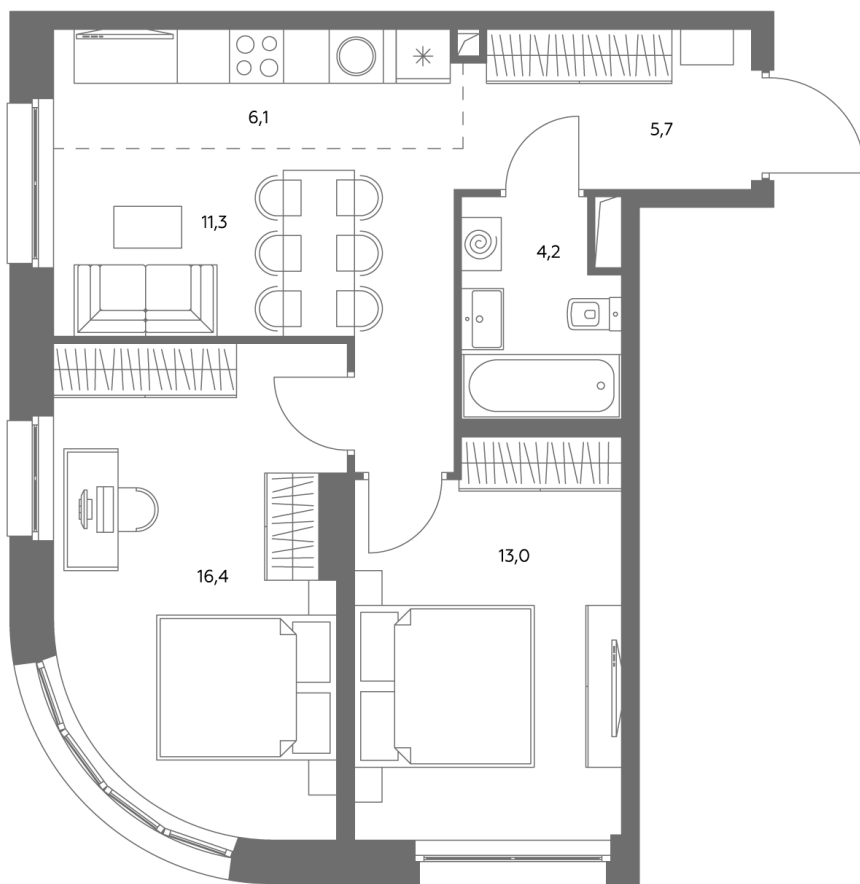

## Квартира № 838

Корпус	<b>1.1</b>
Этаж	<b>42</b>
Площадь, м <sup>2</sup>	<b>56,9</b>
Комнат	<b>3</b>
Потолки, м	<b>2,95</b>
Лоджия	<b>нет</b>
Ввод в эксплуатацию	<b>IV кв. 2028</b>

### Особенности

**Окна на 2 стороны**

**Тип планировки: Угловая**

Стоимость без отделки

~~37 313 895 Р~~

**31 727 311 Р**

Стоимость за 1 м<sup>2</sup> 654 550 Р

\* Только при 100% оплате и ипотеке без субсидирования. Акция действует до 30.06.26