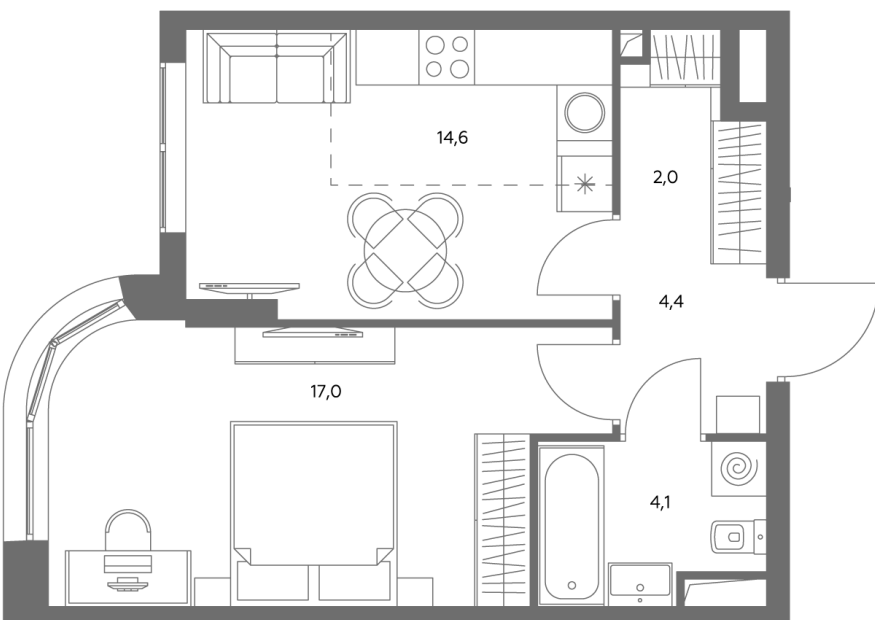

Квартира № 839

Корпус	1.1
Этаж	42
Площадь, м²	42,4
Комнат	2
Потолки, м	2,95
Лоджия	нет
Ввод в эксплуатацию	IV кв. 2028

Особенности

Окна на 1 сторону

Тип планировки: Линейная

Стоимость без отделки

~~29 378 576 Р~~

24 982 290 Р

Стоимость за 1 м² 691 240 Р

* Только при 100% оплате и ипотеке без субсидирования. Акция действует до 30.06.26

Жилой комплекс «Адмирал» в Южном порту — это три жилых квартала бизнес-класса для тех, кто стоит у руля своей жизни. «Адмирал» находится в 5 минутах пешком от метро «Печатники» в динамично развивающемся и одном из самых перспективных районов будущего — «Сити-2». На территории комплекса есть всё для комфортной жизни: жилые кварталы, собственные школа, детский сад и бизнес-центр. Внутренняя часть ЖК «Адмирал» - это уникальное досуговое пространство площадью 5 000 м² в концепции «двор без машин».