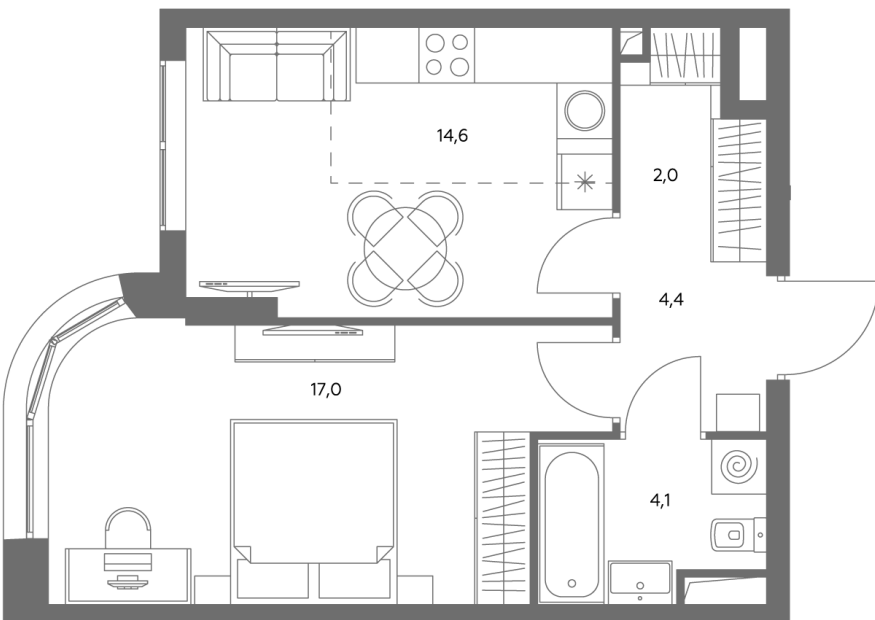

Квартира № 840

Корпус	1.1
Этаж	42
Площадь, м²	64,9
Комнат	3
Потолки, м	2,95
Лоджия	нет
Ввод в эксплуатацию	IV кв. 2028

Особенности

Окна на 2 стороны

Тип планировки: Угловая

Стоимость без отделки

~~35 258 780 Р~~

29 980 463 Р

Стоимость за 1 м² 542 200 Р

* Только при 100% оплате и ипотеке без субсидирования. Акция действует до 30.06.26

Жилой комплекс «Адмирал» в Южном порту — это три жилых квартала бизнес-класса для тех, кто стоит у руля своей жизни. «Адмирал» находится в 5 минутах пешком от метро «Печатники» в динамично развивающемся и одном из самых перспективных районов будущего — «Сити-2». На территории комплекса есть всё для комфортной жизни: жилые кварталы, собственные школа, детский сад и бизнес-центр. Внутренняя часть ЖК «Адмирал» - это уникальное досуговое пространство площадью 5 000 м² в концепции «двор без машин».