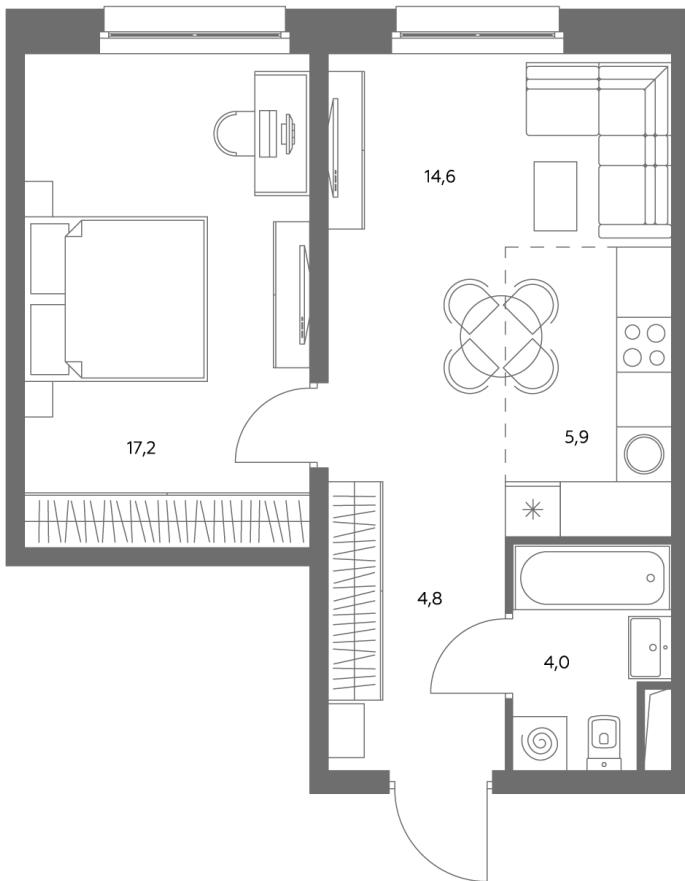

АДМИРАЛ

Шоссейная ул., д.4А,
вл. 2, 3

300 метров
до метро «Печатники» (БКЛ)

Площадь квартир — 29-99 м²

Квартира № 841

смотреть видео
о проекте

Корпус	1.1
Этаж	42
Площадь, м ²	47,3
Комнат	2
Потолки, м	2,95
Лоджия	нет
Ввод в эксплуатацию	III кв. 2028

Особенности

Окна на 1 сторону

Тип планировки: Линейная

Стоимость без отделки

~~26 319 135 Р~~

23 694 222 Р

Стоимость за 1 м² 554 950 Р

* Только при 100% оплате и ипотеке без субсидирования