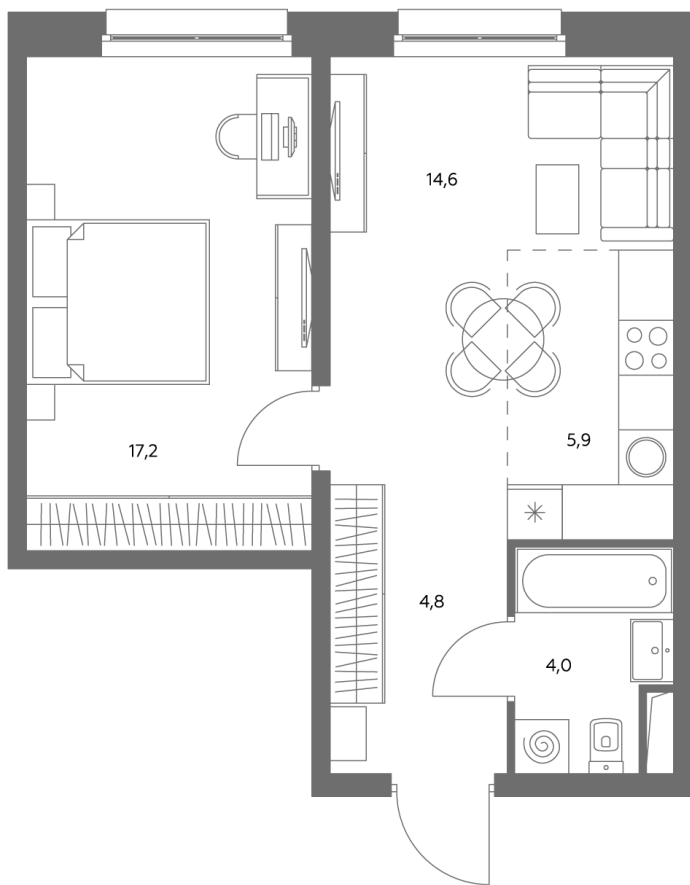

Квартира № 841

Корпус	1.1
Этаж	42
Площадь, м ²	47,3
Комнат	2
Потолки, м	2,95
Лоджия	нет
Ввод в эксплуатацию	IV кв. 2028

Особенности

Окна на 1 сторону

Тип планировки: Линейная

Стоимость без отделки

28 412 633 ₽