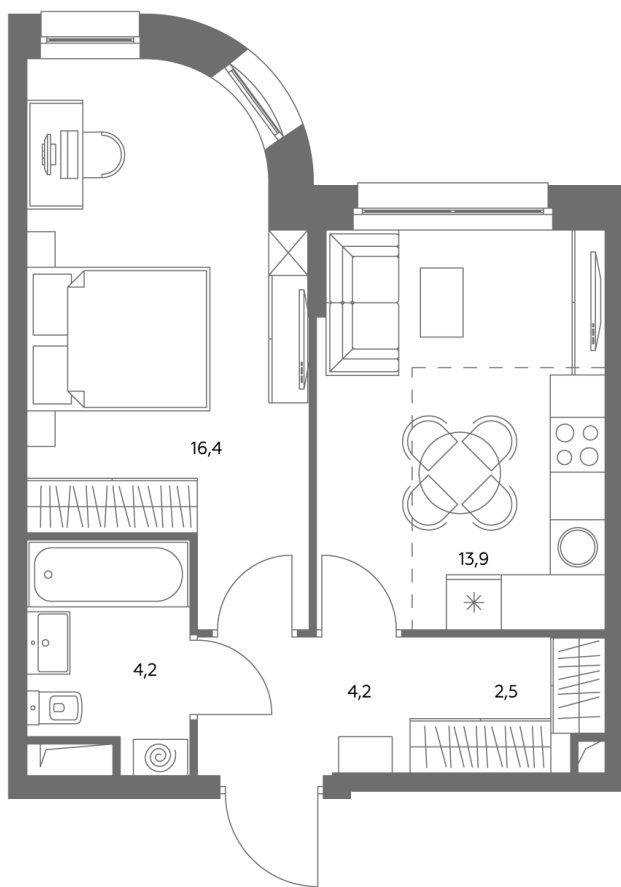

АДМИРАЛ

Шоссейная ул., д.4А,
вл. 2, 3

300 метров
до метро «Печатники» (БКЛ)

Площадь квартир — 29–99 м²

Квартира № 844

Корпус	1.1
Этаж	42
Площадь, м ²	40,5
Комнат	2
Потолки, м	2,95
Лоджия	нет
Ввод в эксплуатацию	IV кв. 2028

Особенности

Окна на 1 сторону

Тип планировки: Линейная

Стоимость без отделки

25 905 760 ₽

22 030 396 ₽

Стоимость за 1 м² 637 920 ₽

* Только при 100% оплате и ипотеке без субсидирования. Акция действует до 30.06.26