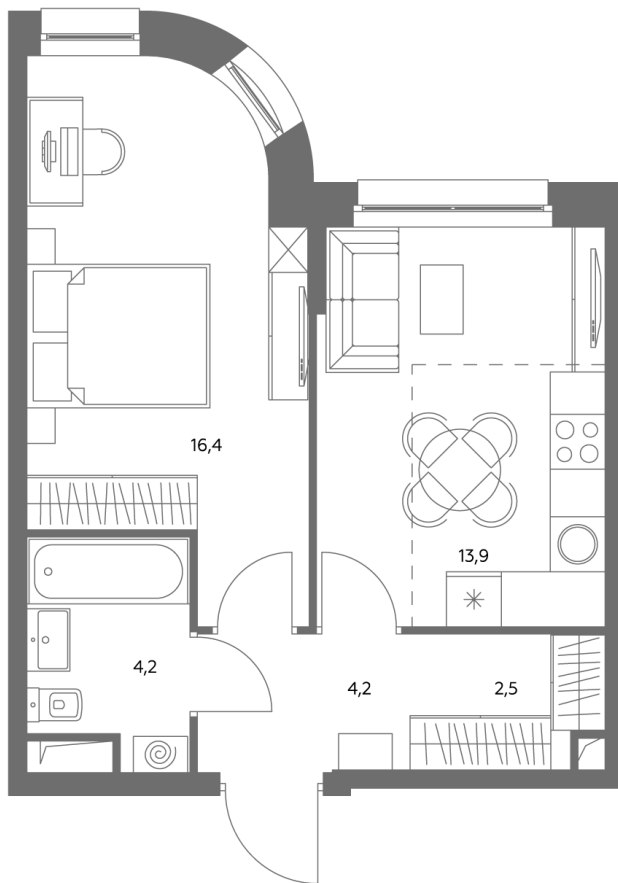

АДМИРАЛ

Шоссейная ул., д.4А,
вл. 2, 3

300 метров
до метро «Печатники» (БКЛ)

Площадь квартир — 29-99 м²

Квартира № 844

смотреть видео
о проекте

Корпус	1.1
Этаж	42
Площадь, м ²	40,5
Комнат	2
Потолки, м	2,95
Лоджия	нет
Ввод в эксплуатацию	III кв. 2028

Особенности

Окна на 1 сторону

Тип планировки: Линейная

Стоимость без отделки

~~23 913 970 Р~~

21 529 573 Р

Стоимость за 1 м² 588 740 Р

* Только при 100% оплате и ипотеке без субсидирования