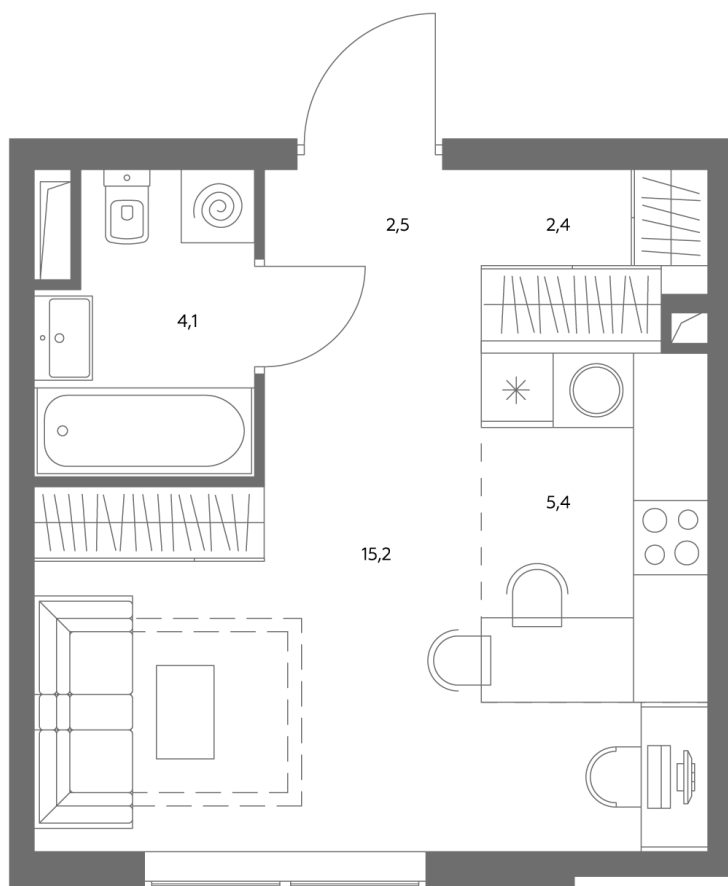

Квартира № 847

Корпус	1.1
Этаж	43
Площадь, м ²	30
Комнат	0
Потолки, м	2,95
Лоджия	нет
Ввод в эксплуатацию	IV кв. 2028

Особенности

Вид во двор

Окна на 1 сторону

Тип планировки: Линейная

Стоимость без отделки