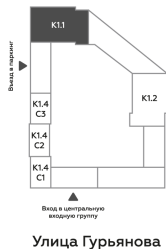

Корпус	1.1
Этаж	43
Площадь, м²	30
Комнат	0
Потолки, м	2,95
Лоджия	нет
Ввод в эксплуатацию	IV кв. 2028

Особенности

Вид во двор

Окна на 1 сторону

Тип планировки: Линейная

Стоимость без отделки

~~21 451 300 Р~~

18 244 105 Р

Стоимость за 1 м² 712 710 Р

* Только при 100% оплате и ипотеке без субсидирования. Акция действует до 30.06.26

Жилой комплекс «Адмирал» в Южном порту — это три жилых квартала бизнес-класса для тех, кто стоит у руля своей жизни. «Адмирал» находится в 5 минутах пешком от метро «Печатники» в динамично развивающемся и одном из самых перспективных районов будущего — «Сити-2». На территории комплекса есть всё для комфортной жизни: жилые кварталы, собственные школа, детский сад и бизнес-центр. Внутренняя часть ЖК «Адмирал» - это уникальное досуговое пространство площадью 5 000 м² в концепции «двор без машин».

Проектируемый проезд

ул. Шоссейная