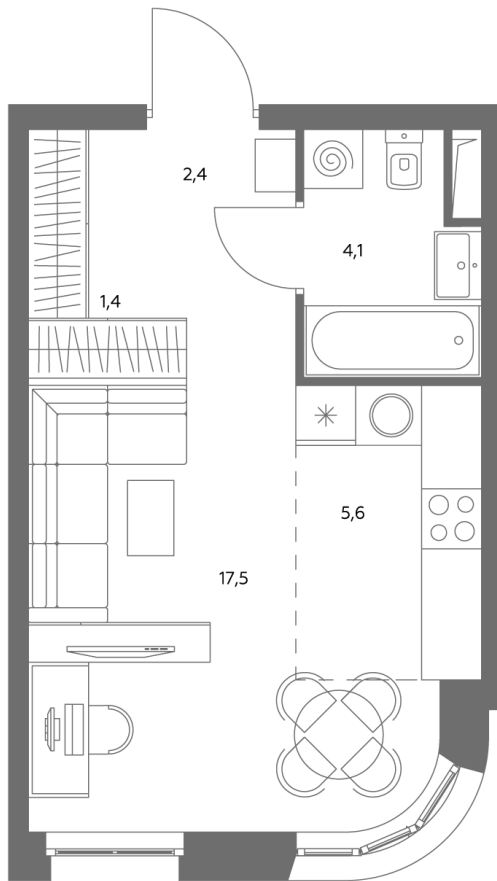

АДМИРАЛ

Шосейная ул., д.4А,
вл. 2, 3

300 метров
до метро «Печатники» (БКЛ)

Площадь квартир — 29–99 м²

Квартира № 848

смотреть видео
о проекте

Корпус	1.1
Этаж	43
Площадь, м ²	31,4
Комнат	0
Потолки, м	2,95
Лоджия	нет
Ввод в эксплуатацию	III кв. 2028

Особенности

Вид во двор

Окна на 1 сторону

Тип планировки: Линейная

Стоимость без отделки

~~22 377 816 Р~~

20 147 034 Р

Стоимость за 1 м² 710 440 Р