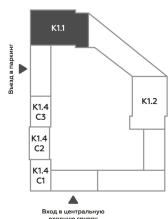

Корпус	1.1
Этаж	43
Площадь, м²	31,4
Комнат	0
Потолки, м	2,95
Лоджия	нет
Ввод в эксплуатацию	III кв. 2028

Особенности

Вид во двор

Окна на 1 сторону

Тип планировки: Линейная

Стоимость без отделки

~~22 377 816 Р~~

20 147 034 Р

Стоимость за 1 м² 710 440 Р

* Только при 100% оплате и ипотеке без субсидирования

Жилой комплекс «Адмирал» в Южном порту — это три жилых квартала бизнес-класса для тех, кто стоит у руля своей жизни. «Адмирал» находится в 5 минутах пешком от метро «Печатники» в динамично развивающемся и одном из самых перспективных районов будущего — «Сити-2». На территории комплекса есть всё для комфортной жизни: жилые кварталы, собственные школа, детский сад и бизнес-центр. Внутренняя часть ЖК «Адмирал» - это уникальное досуговое пространство площадью 5 000 м² в концепции «двор без машин».

Проектируемый проезд

Улица Гурьянова

ул. Шосейная