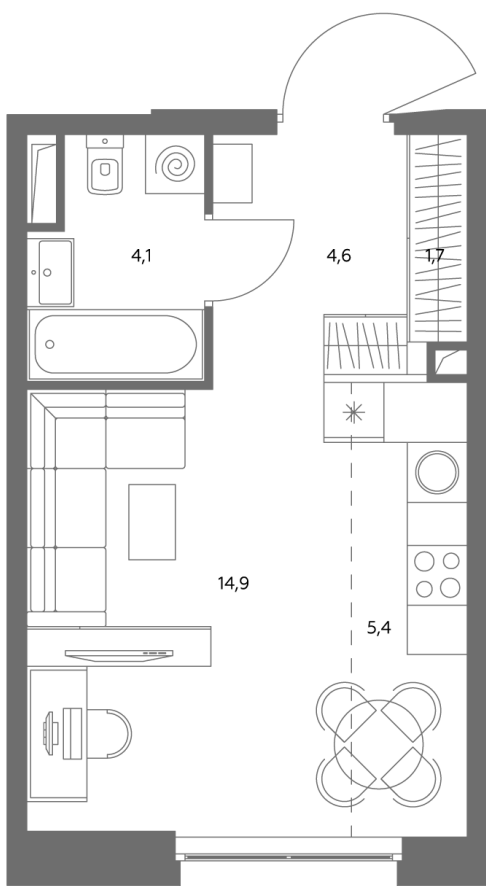

Квартира № 849

Корпус	1.1
Этаж	43
Площадь, м ²	30,8
Комнат	0
Потолки, м	2,95
Лоджия	нет
Ввод в эксплуатацию	IV кв. 2028

Особенности

Вид во двор

Окна на 1 сторону

Тип планировки: Линейная

Стоимость без отделки