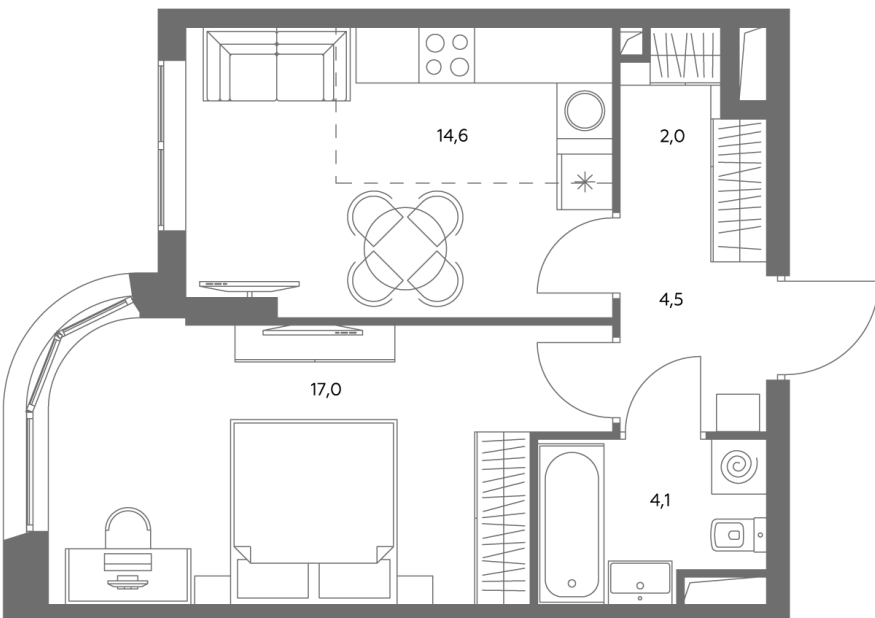

## Квартира № 851

Корпус	<b>1.1</b>
Этаж	<b>43</b>
Площадь, м <sup>2</sup>	<b>42,2</b>
Комнат	<b>2</b>
Потолки, м	<b>2,95</b>
Лоджия	<b>нет</b>
Ввод в эксплуатацию	<b>IV кв. 2028</b>

### Особенности

**Окна на 1 сторону**

**Тип планировки: Линейная**

Стоимость без отделки

~~29 332 746 Р~~

**24 943 334 Р**

Стоимость за 1 м<sup>2</sup> 693 430 Р

\* Только при 100% оплате и ипотеке без субсидирования. Акция действует до 30.06.26