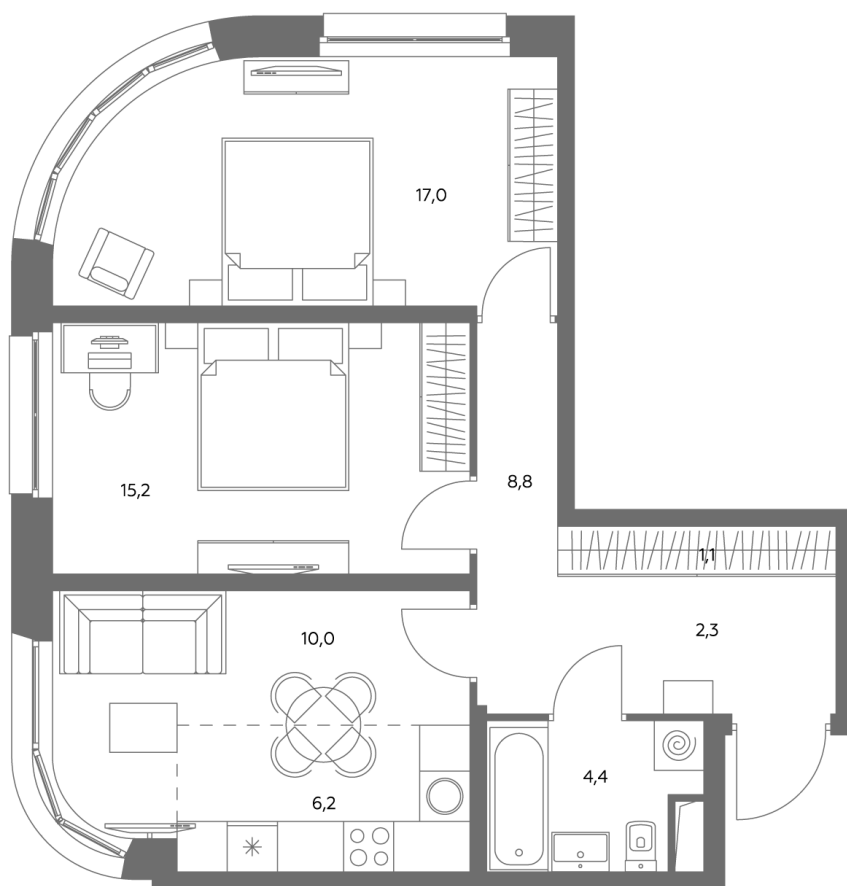

АДМИРАЛ

Шоссейная ул., д.4А,
вл. 2, 3

300 метров
до метро «Печатники» (БКЛ)

Площадь квартир — 29–99 м²

Квартира № 852

Корпус	1.1
Этаж	43
Площадь, м ²	64,7
Комнат	3
Потолки, м	2,95
Лоджия	нет
Ввод в эксплуатацию	IV кв. 2028

Особенности

Окна на 2 стороны

Тип планировки: Угловая

Стоимость без отделки

~~35 270 682 ₽~~

29 990 580 ₽

Стоимость за 1 м² 544 060 ₽

* Только при 100% оплате и ипотеке без субсидирования. Акция действует до 30.06.26