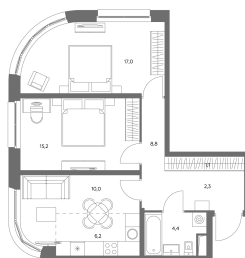

АДМИРАЛ

Шоссейная ул., д.4А,
вл. 2, 3

300 метров
до метро «Печатники» (БКЛ)

Площадь квартир — 29–99 м²

Квартира № 852

Корпус	1.1
Этаж	43
Площадь, м ²	64,7
Комнат	3
Потолки, м	2,95
Лоджия	нет
Ввод в эксплуатацию	IV кв. 2028

Особенности

Окна на 2 стороны

Тип планировки: Угловая

Стоимость без отделки

~~35 270 682 ₽~~

29 990 580 ₽

Стоимость за 1 м² 544 060 ₽

* Только при 100% оплате и ипотеке без субсидирования. Акция действует до 30.06.26