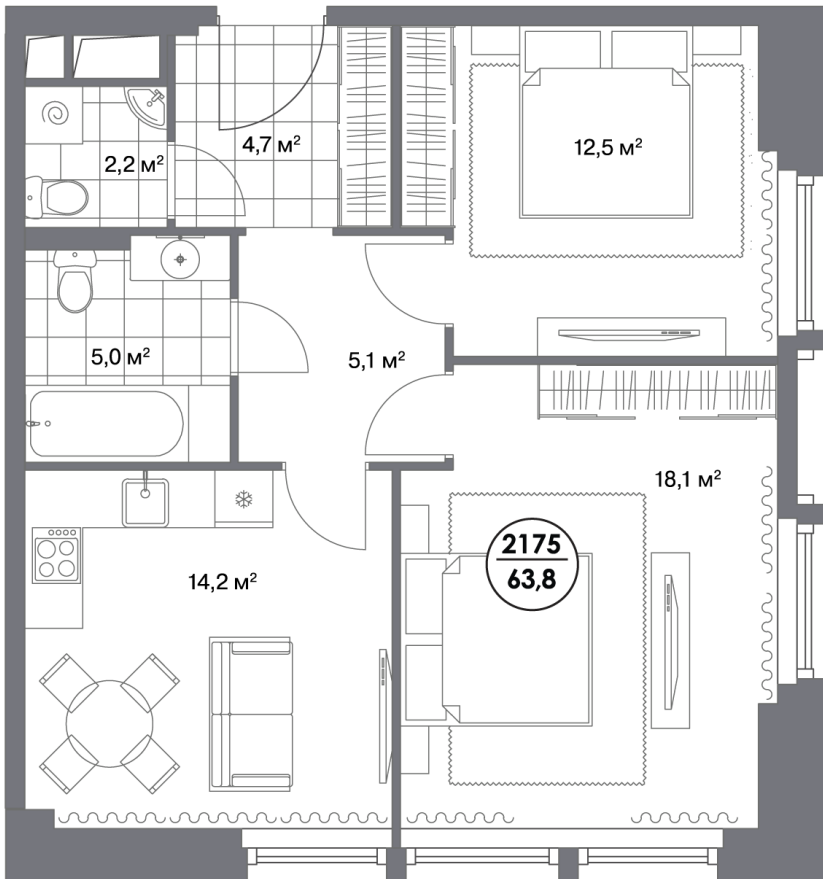

Квартира № 2175

Секция	1
Этаж	8
Площадь, м ²	63,8
Потолки, м	3,05
Спален	2

Цена по запросу

* Только при 100% оплате и ипотеке без субсидирования

Готовый квартал на Кутузовском

«Матч Поинт» расположен в престижном Западном административном округе Москвы — одном из самых зеленых районов города, в 5 минутах от Парка Победы и 15 минутах от парка Фили. Комплекс находится вблизи Кутузовского проспекта возле Триумфальной арки. В шаговой доступности — станции метро «Парк Победы», «Филевский парк», «Багратионовская» и «Минская»