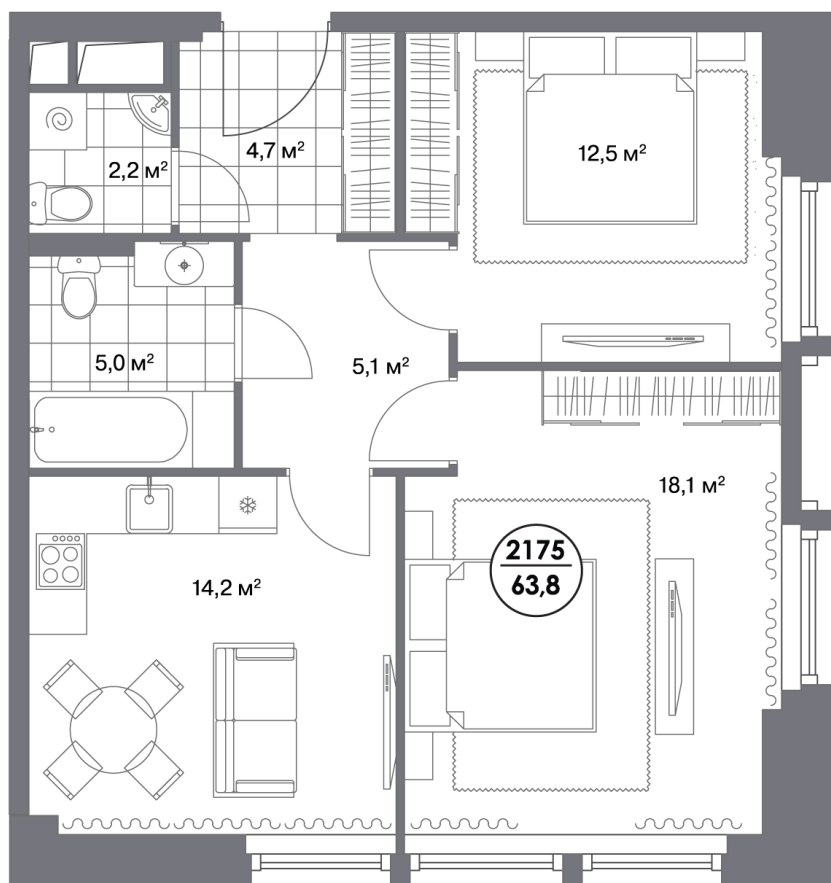

КВАРТАЛ НА КУТУЗОВСКОМ

10 минут
до Москва-Сити

4 станции метро рядом

3-х уровневый
подземный паркинг

Квартира № 2175

Секция	1
Этаж	8
Площадь, м ²	63,8
Потолки, м	3,05
Спален	2

~~33 864 000 ₽~~

32 173 300 ₽