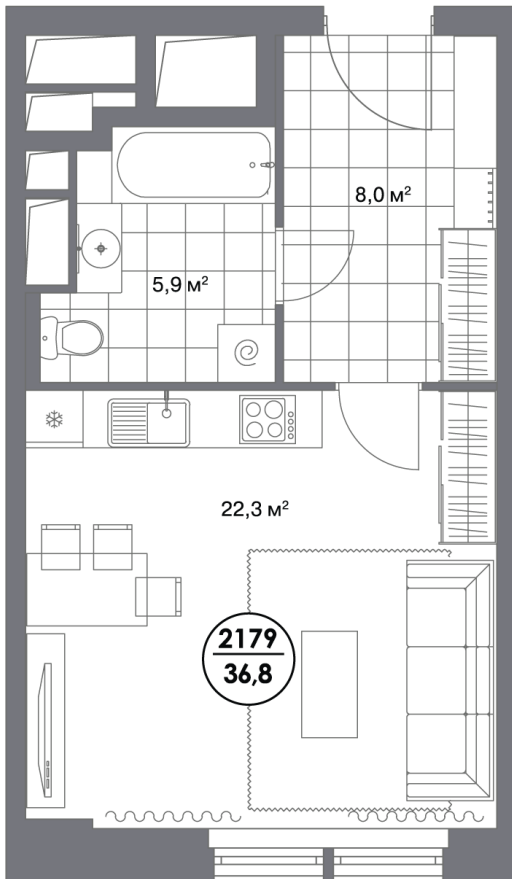

# Квартира № 2179

Секция	<b>1</b>
Этаж	<b>8</b>
Площадь, м <sup>2</sup>	<b>36,8</b>
Потолки, м	<b>3,05</b>
Студия	

~~20 216 400 ₽~~

**19 208 080 ₽**

Стоимость за 1 м<sup>2</sup> 548 000 ₽

\* Только при 100% оплате и ипотеке без субсидирования