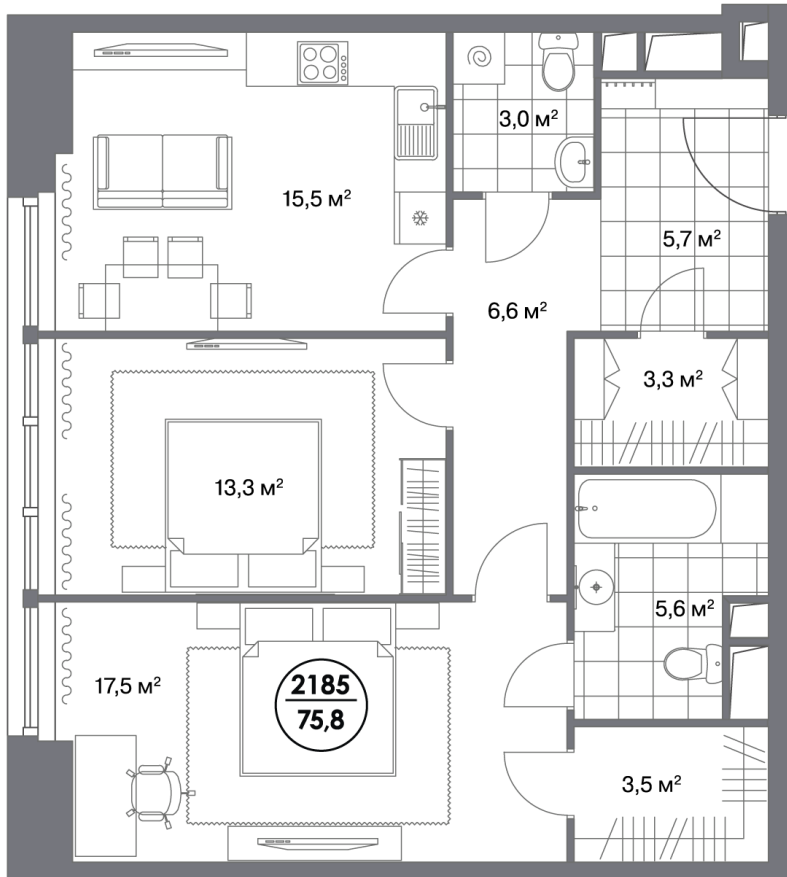

Квартира № 2185

Секция	1
Этаж	9
Площадь, м ²	75,8
Потолки, м	3,05
Спален	2

39 769 200 ₽

36 591 664 ₽

Стоимость за 1 м² 524 000 ₽

* Только при 100% оплате и ипотеке без субсидирования

**Готовый квартал на
Кутузовском**