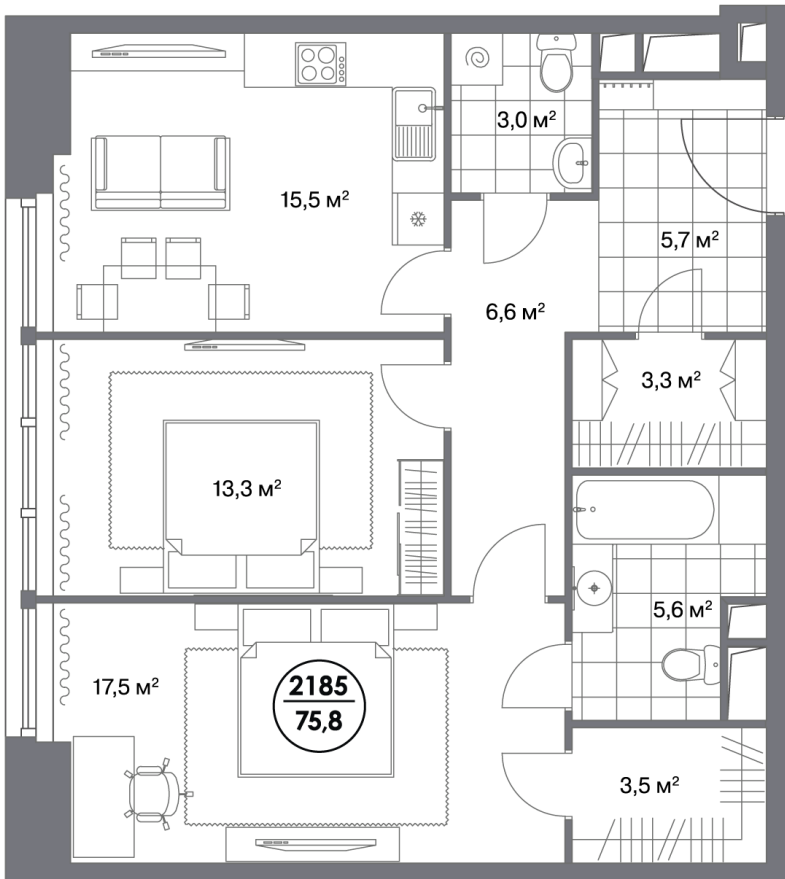

10 минут
до Москва-Сити

4 станции метро рядом

3-х уровневый
подземный паркинг

Квартира № 2185

| | |
|-------------------------|------|
| Секция | 1 |
| Этаж | 9 |
| Площадь, м ² | 75,8 |
| Потолки, м | 3,05 |
| Спален | 2 |