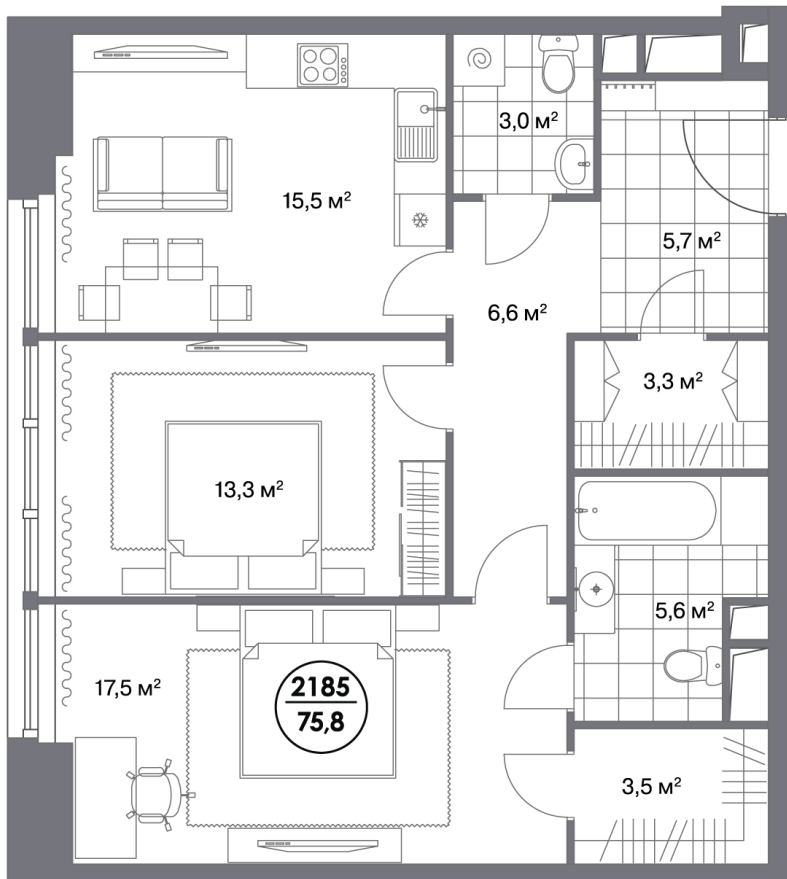

Квартира № 2185

Секция	1
Этаж	9
Площадь, м ²	75,8
Потолки, м	3,05
Спален	2

39 769 200 ₽

37 783 240 ₽

Стоимость за 1 м² 524 000 ₽

* Только при 100% оплате и ипотеке без субсидирования

**Готовый квартал на
Кутузовском**