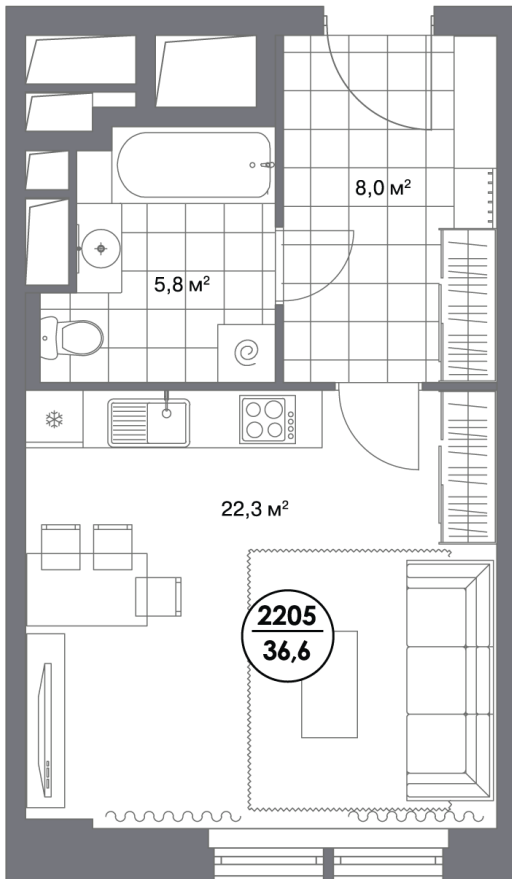

# Квартира № 2205

Секция	<b>1</b>
Этаж	<b>9</b>
Площадь, м <sup>2</sup>	<b>36,6</b>
Потолки, м	<b>3,05</b>
Студия	

~~20 216 600 ₽~~

**19 208 270 ₽**

Стоимость за 1 м<sup>2</sup> 551 000 ₽

\* Только при 100% оплате и ипотеке без субсидирования