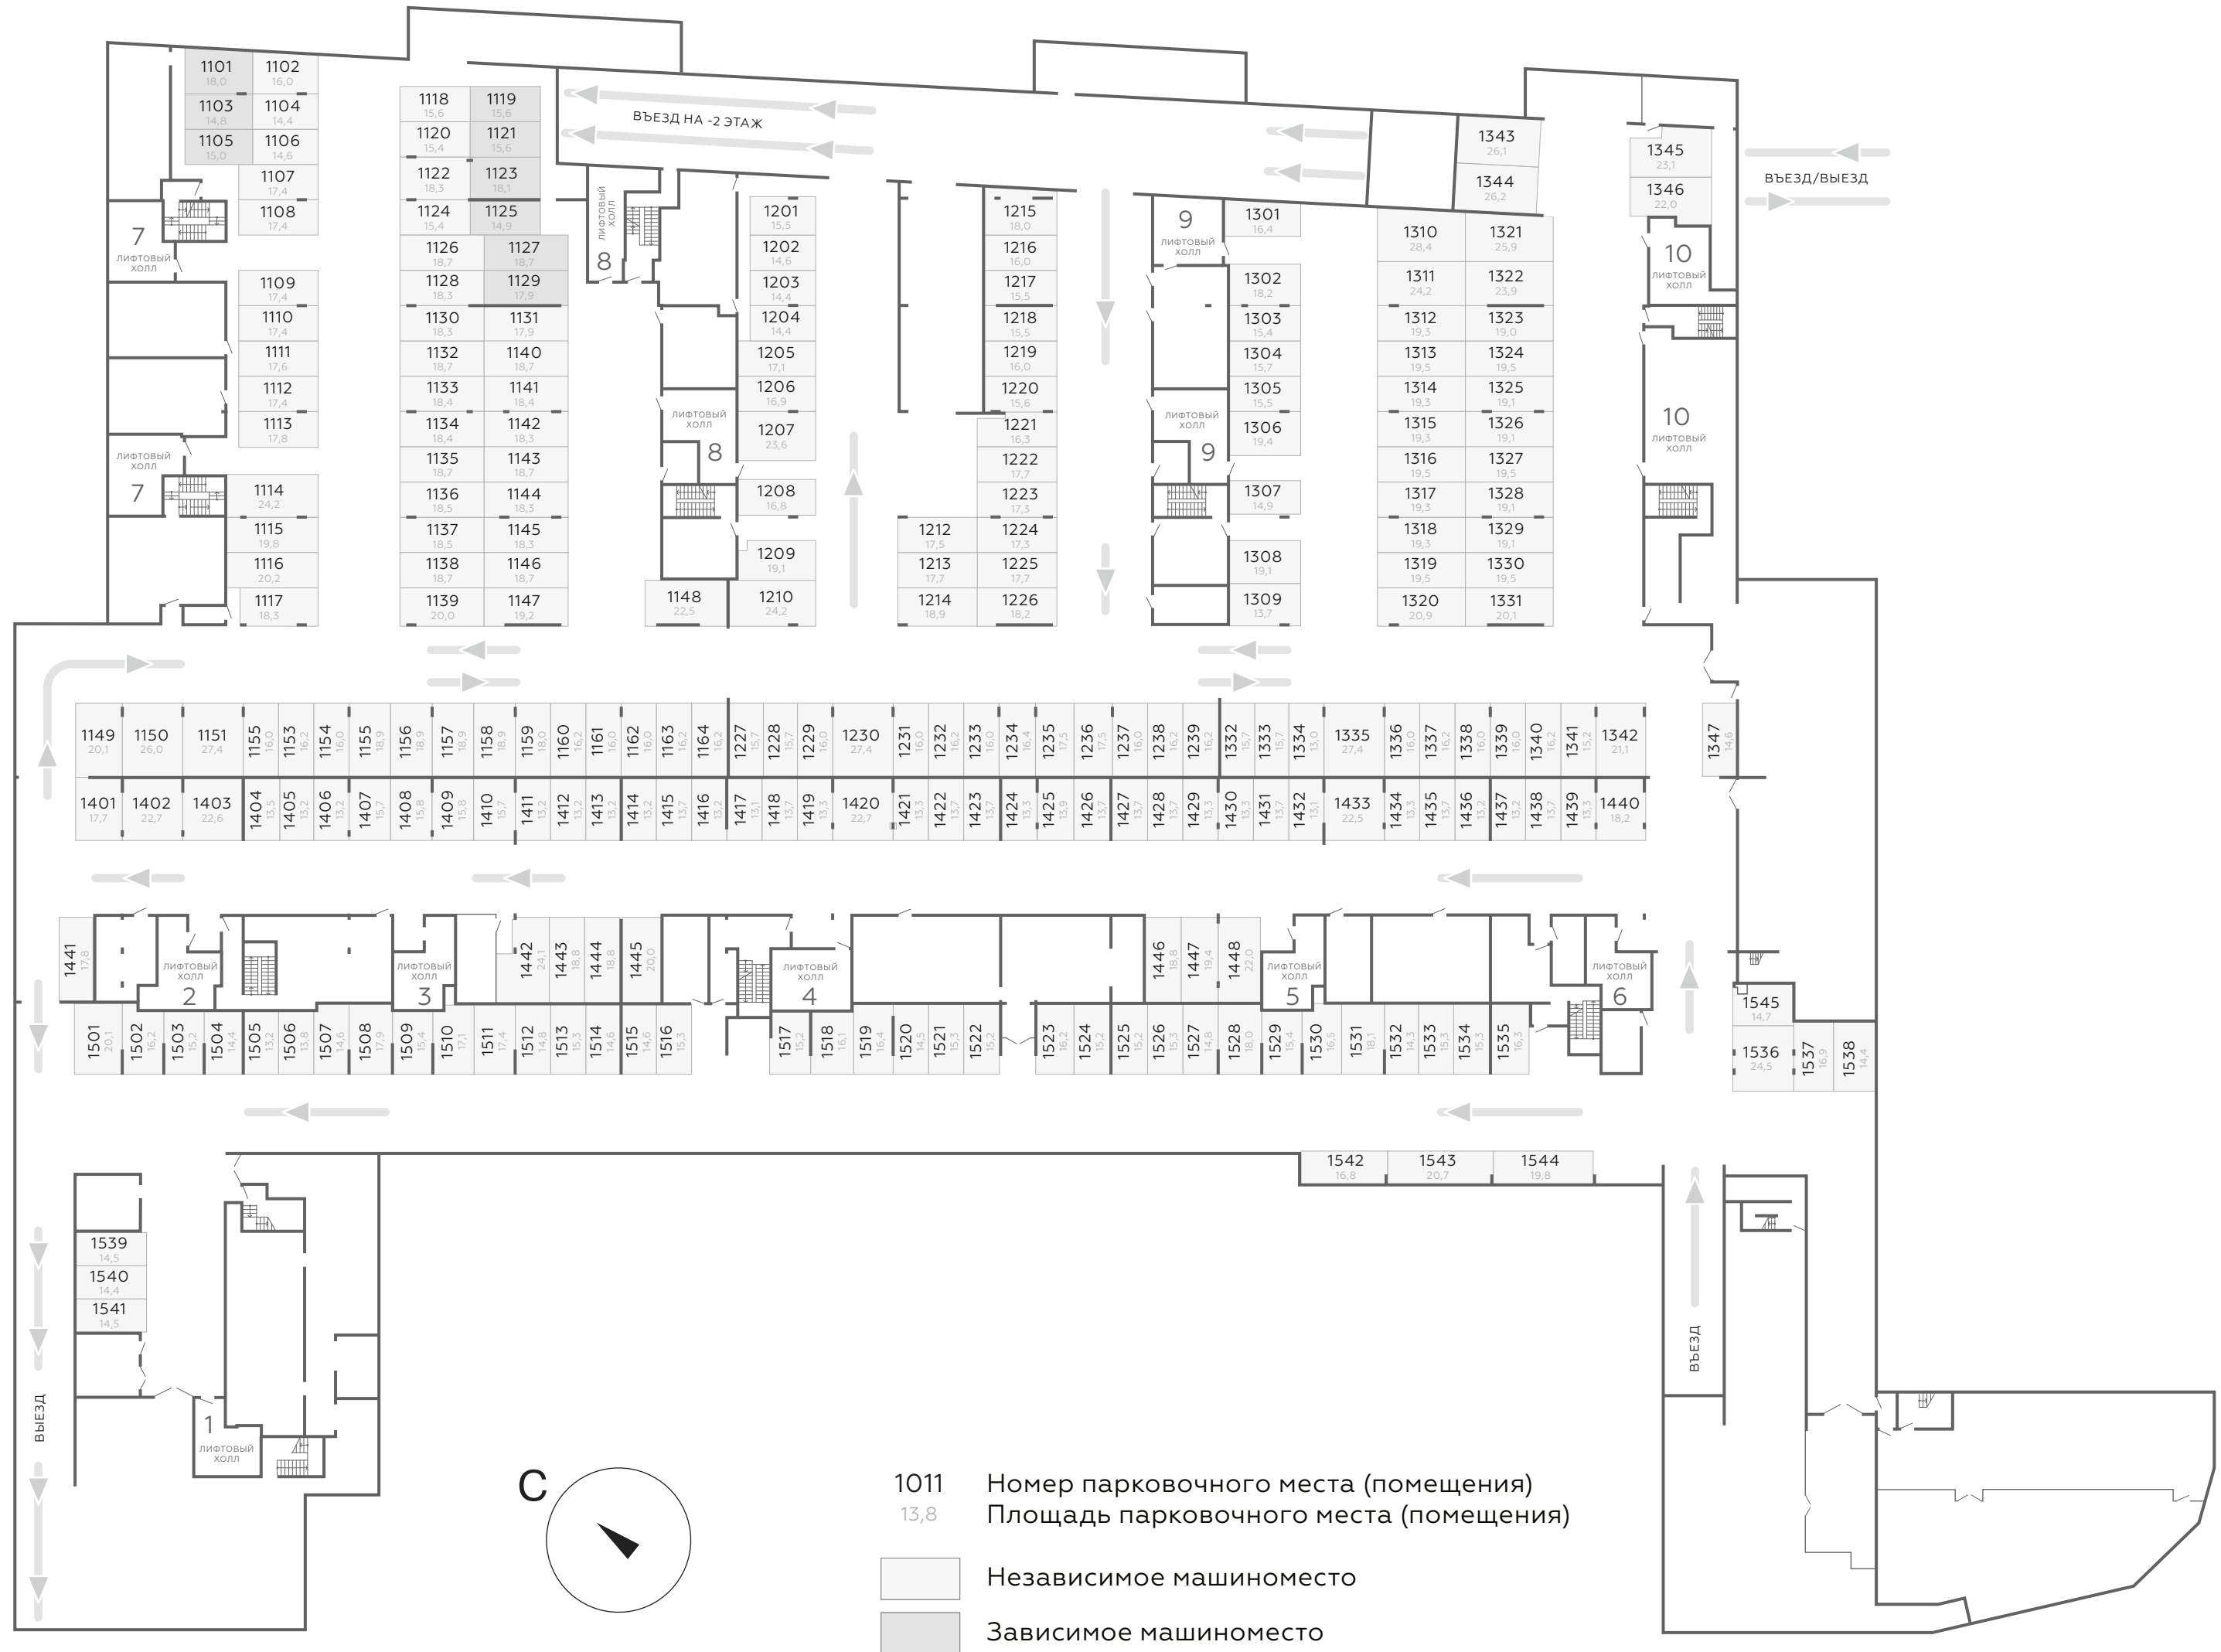

# СХЕМА ПАРКИНГА

ЭТАЖ -1

*Романов*  
ЭЛИТНЫЙ КВАРТАЛ

ОБОЛЕНСКИЙ ПЕР.

УЛ. РОССОЛИМО

УЛ. ЛЬВА ТОЛСТОГО

# СХЕМА ПАРКИНГА

ЭТАЖ -2

*Ритераноп.*  
элитный квартал

ОБОЛЕНСКИЙ ПЕР.

УЛ. РОССИОЛИМО

2481 16,1  
Номер парковочного места (помещения)  
Площадь парковочного места (помещения)

Независимое машиноместо

Зависимое машиноместо

УЛ. ЛЬВА ТОЛСТОГО