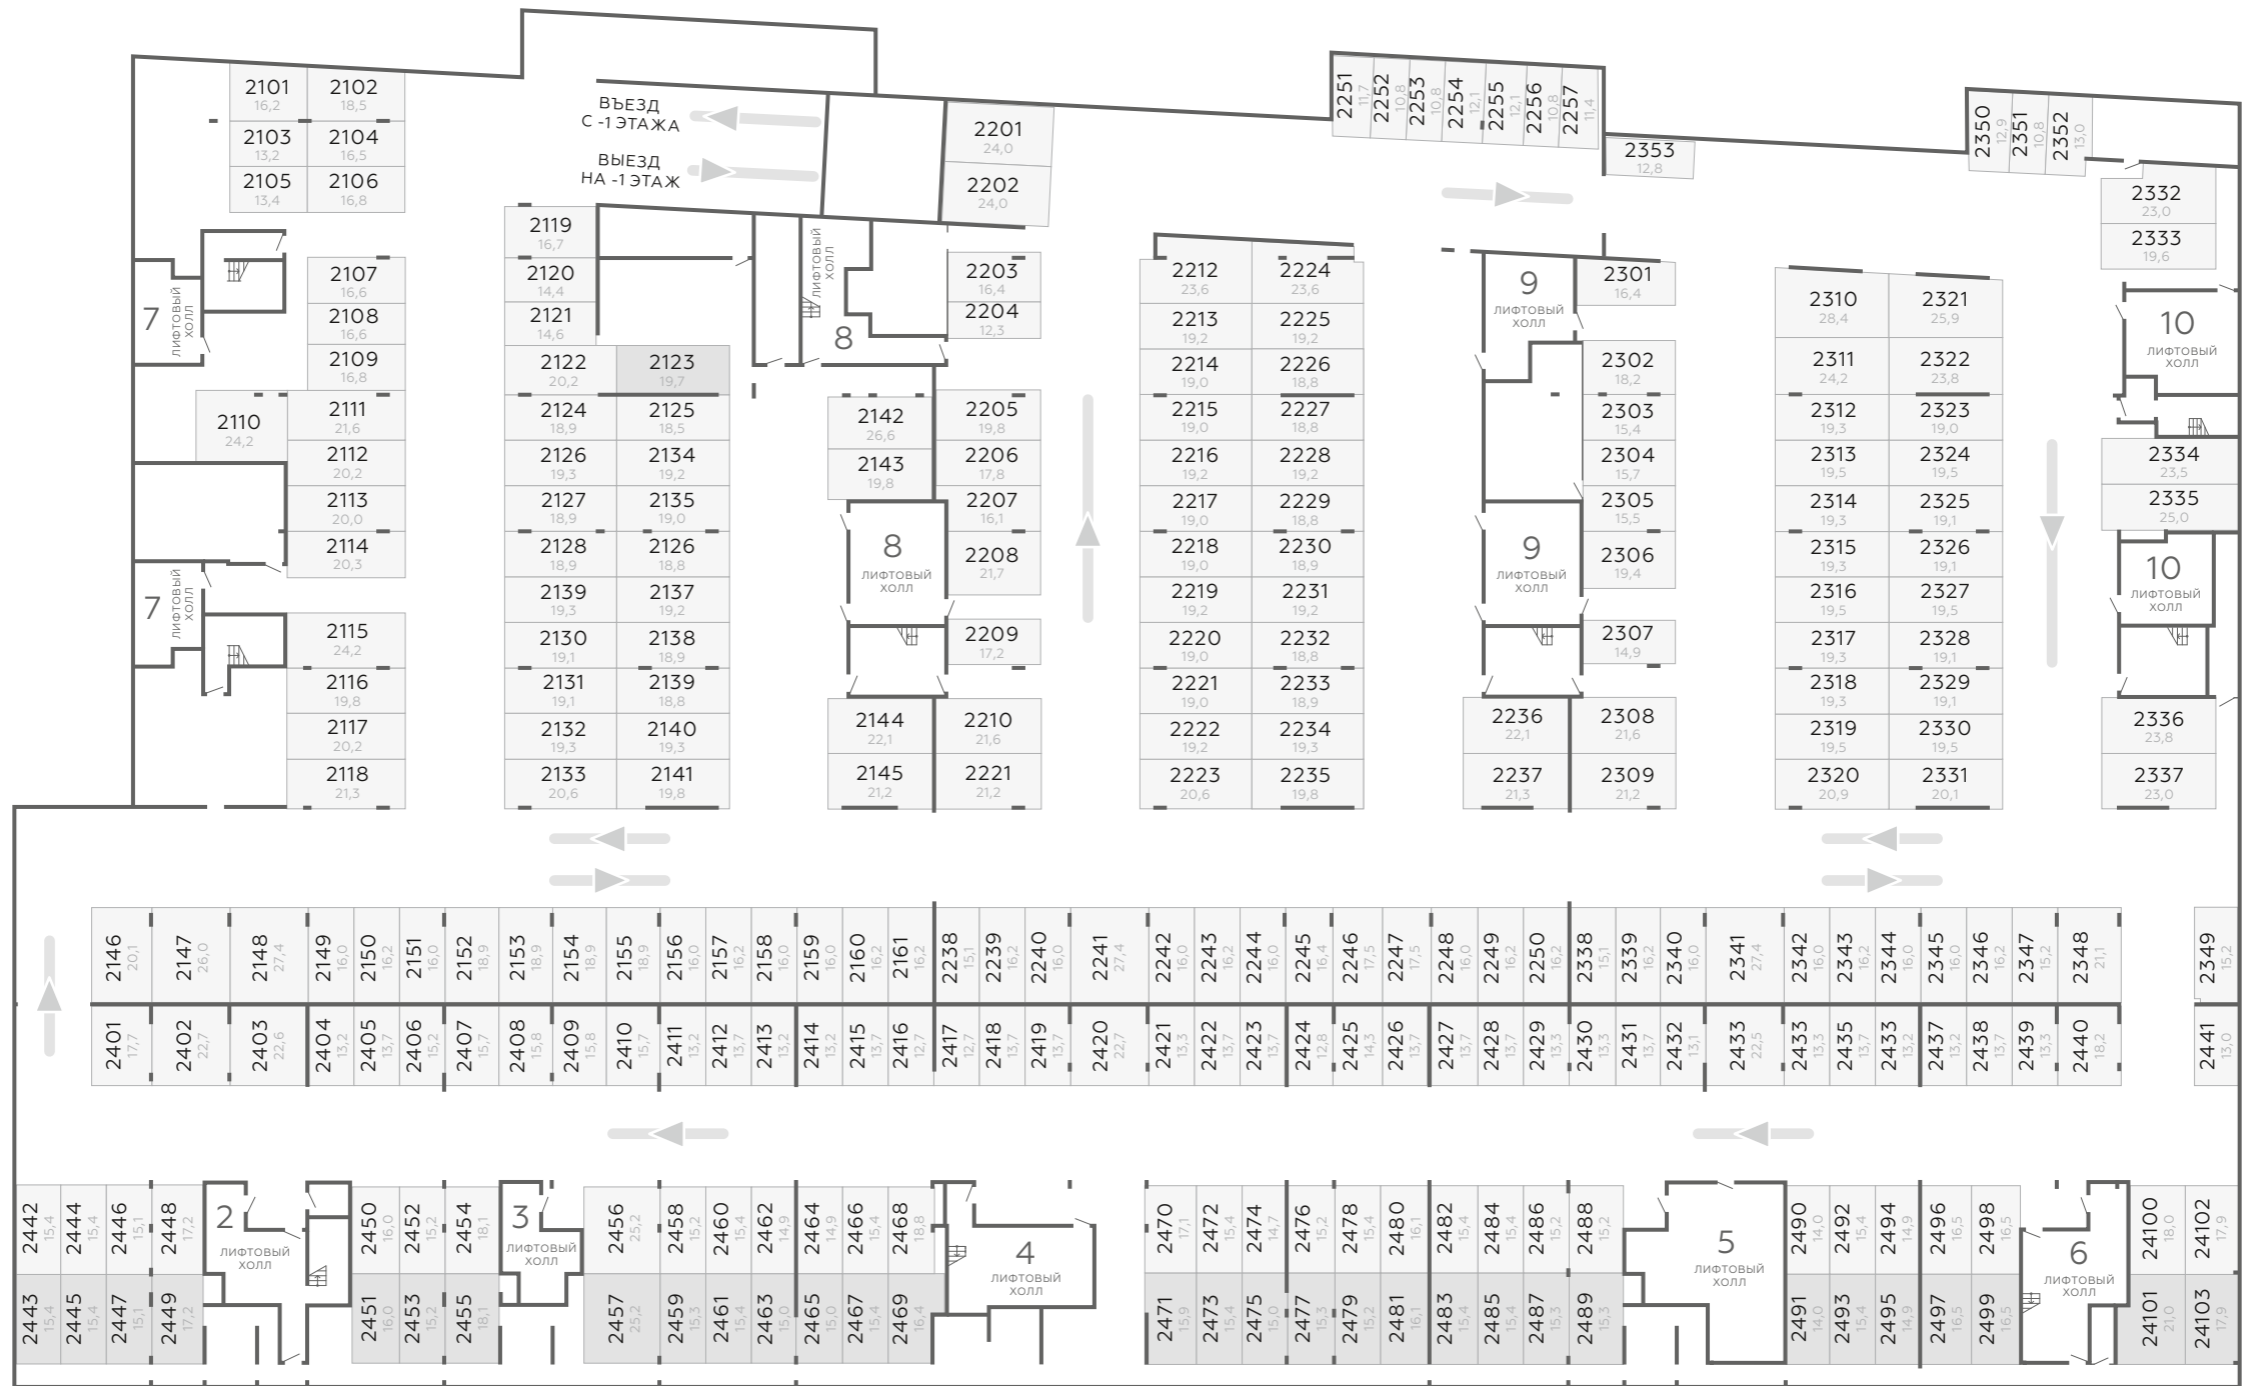

# СХЕМА ПАРКИНГА

ЭТАЖ -1

*Романов*  
ЭЛИТНЫЙ КВАРТАЛ

ОБОЛЕНСКИЙ ПЕР.

УЛ. РОССОЛИМО

УЛ. ЛЬВА ТОЛСТОГО

# СХЕМА ПАРКИНГА

ЭТАЖ -2

*Ритераноп.*  
элитный квартал

ОБОЛЕНСКИЙ ПЕР.

УЛ. РОССИОЛИМО

2481 16,1  
Номер парковочного места (помещения)  
Площадь парковочного места (помещения)

Независимое машиноместо

Зависимое машиноместо

УЛ. ЛЬВА ТОЛСТОГО