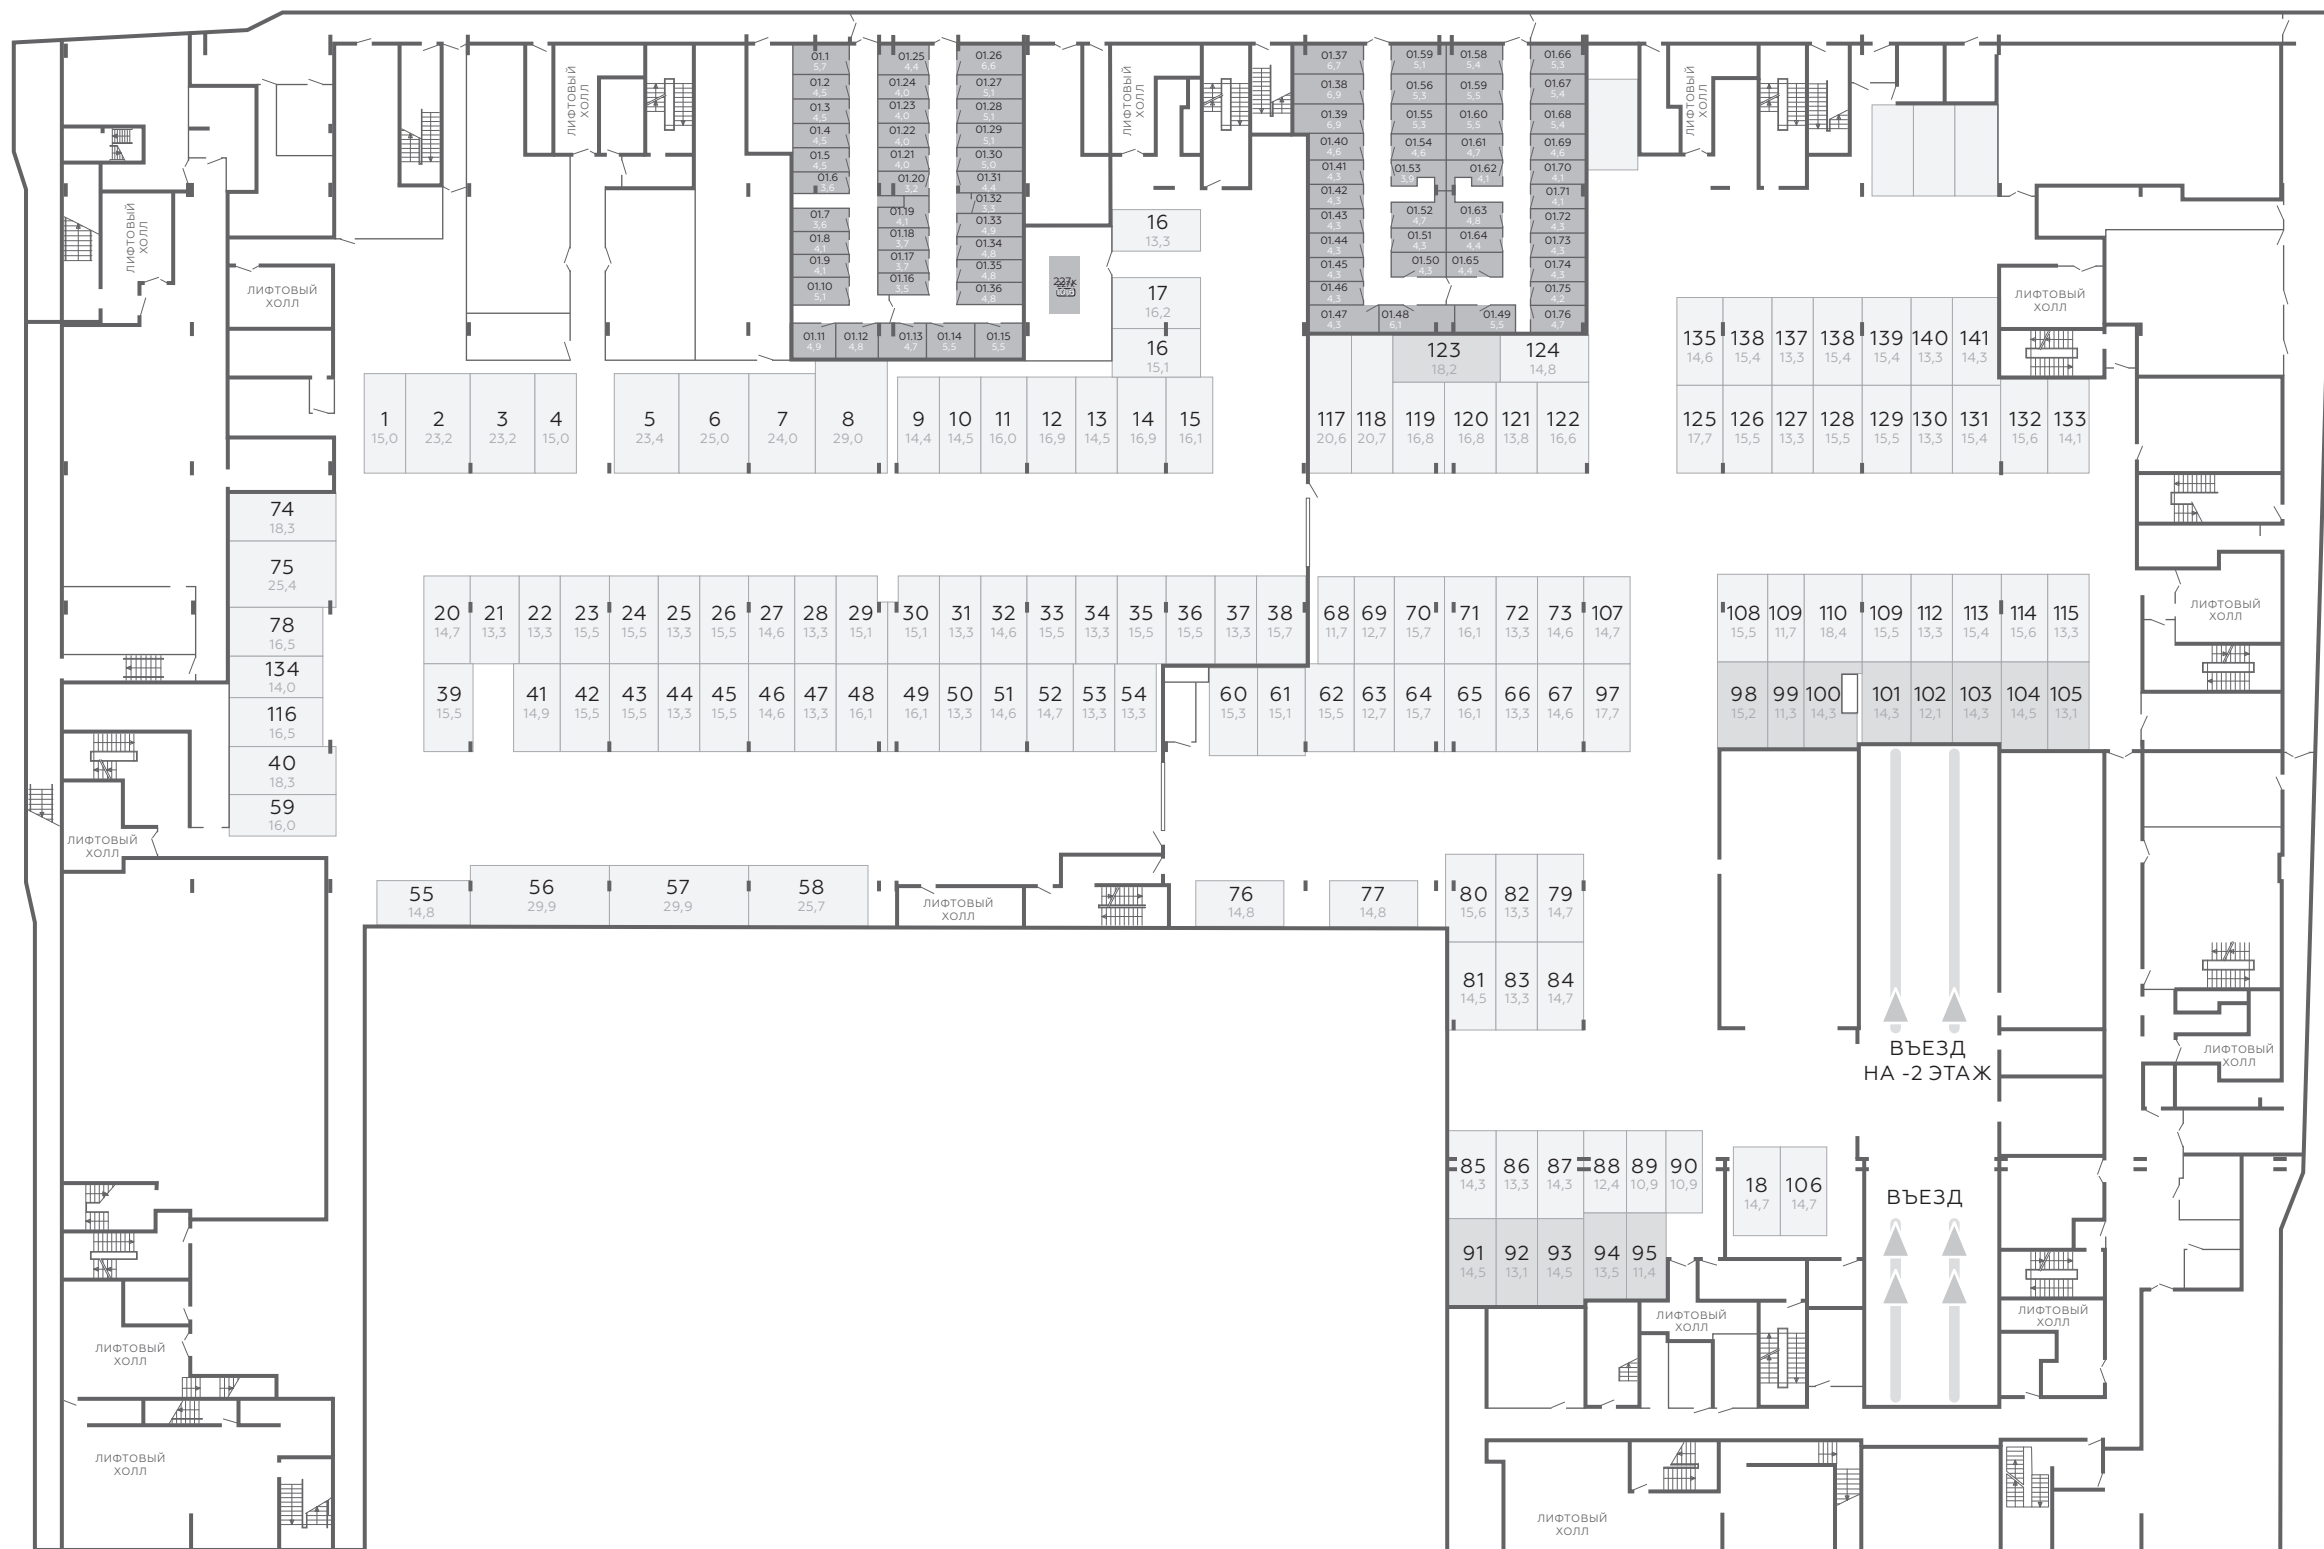

СХЕМА ПАРКИНГА

ЭТАЖ -1

1011 Номер парковочного места (помещения)
13,8 Площадь парковочного места (помещения)

- Независимое машиноместо
- Зависимое машиноместо
- Кладовая

СХЕМА ПАРКИНГА

ЭТАЖ -2

1011 Номер парковочного места (помещения)
13,8 Площадь парковочного места (помещения)

-  Независимое машиноместо
-  Зависимое машиноместо