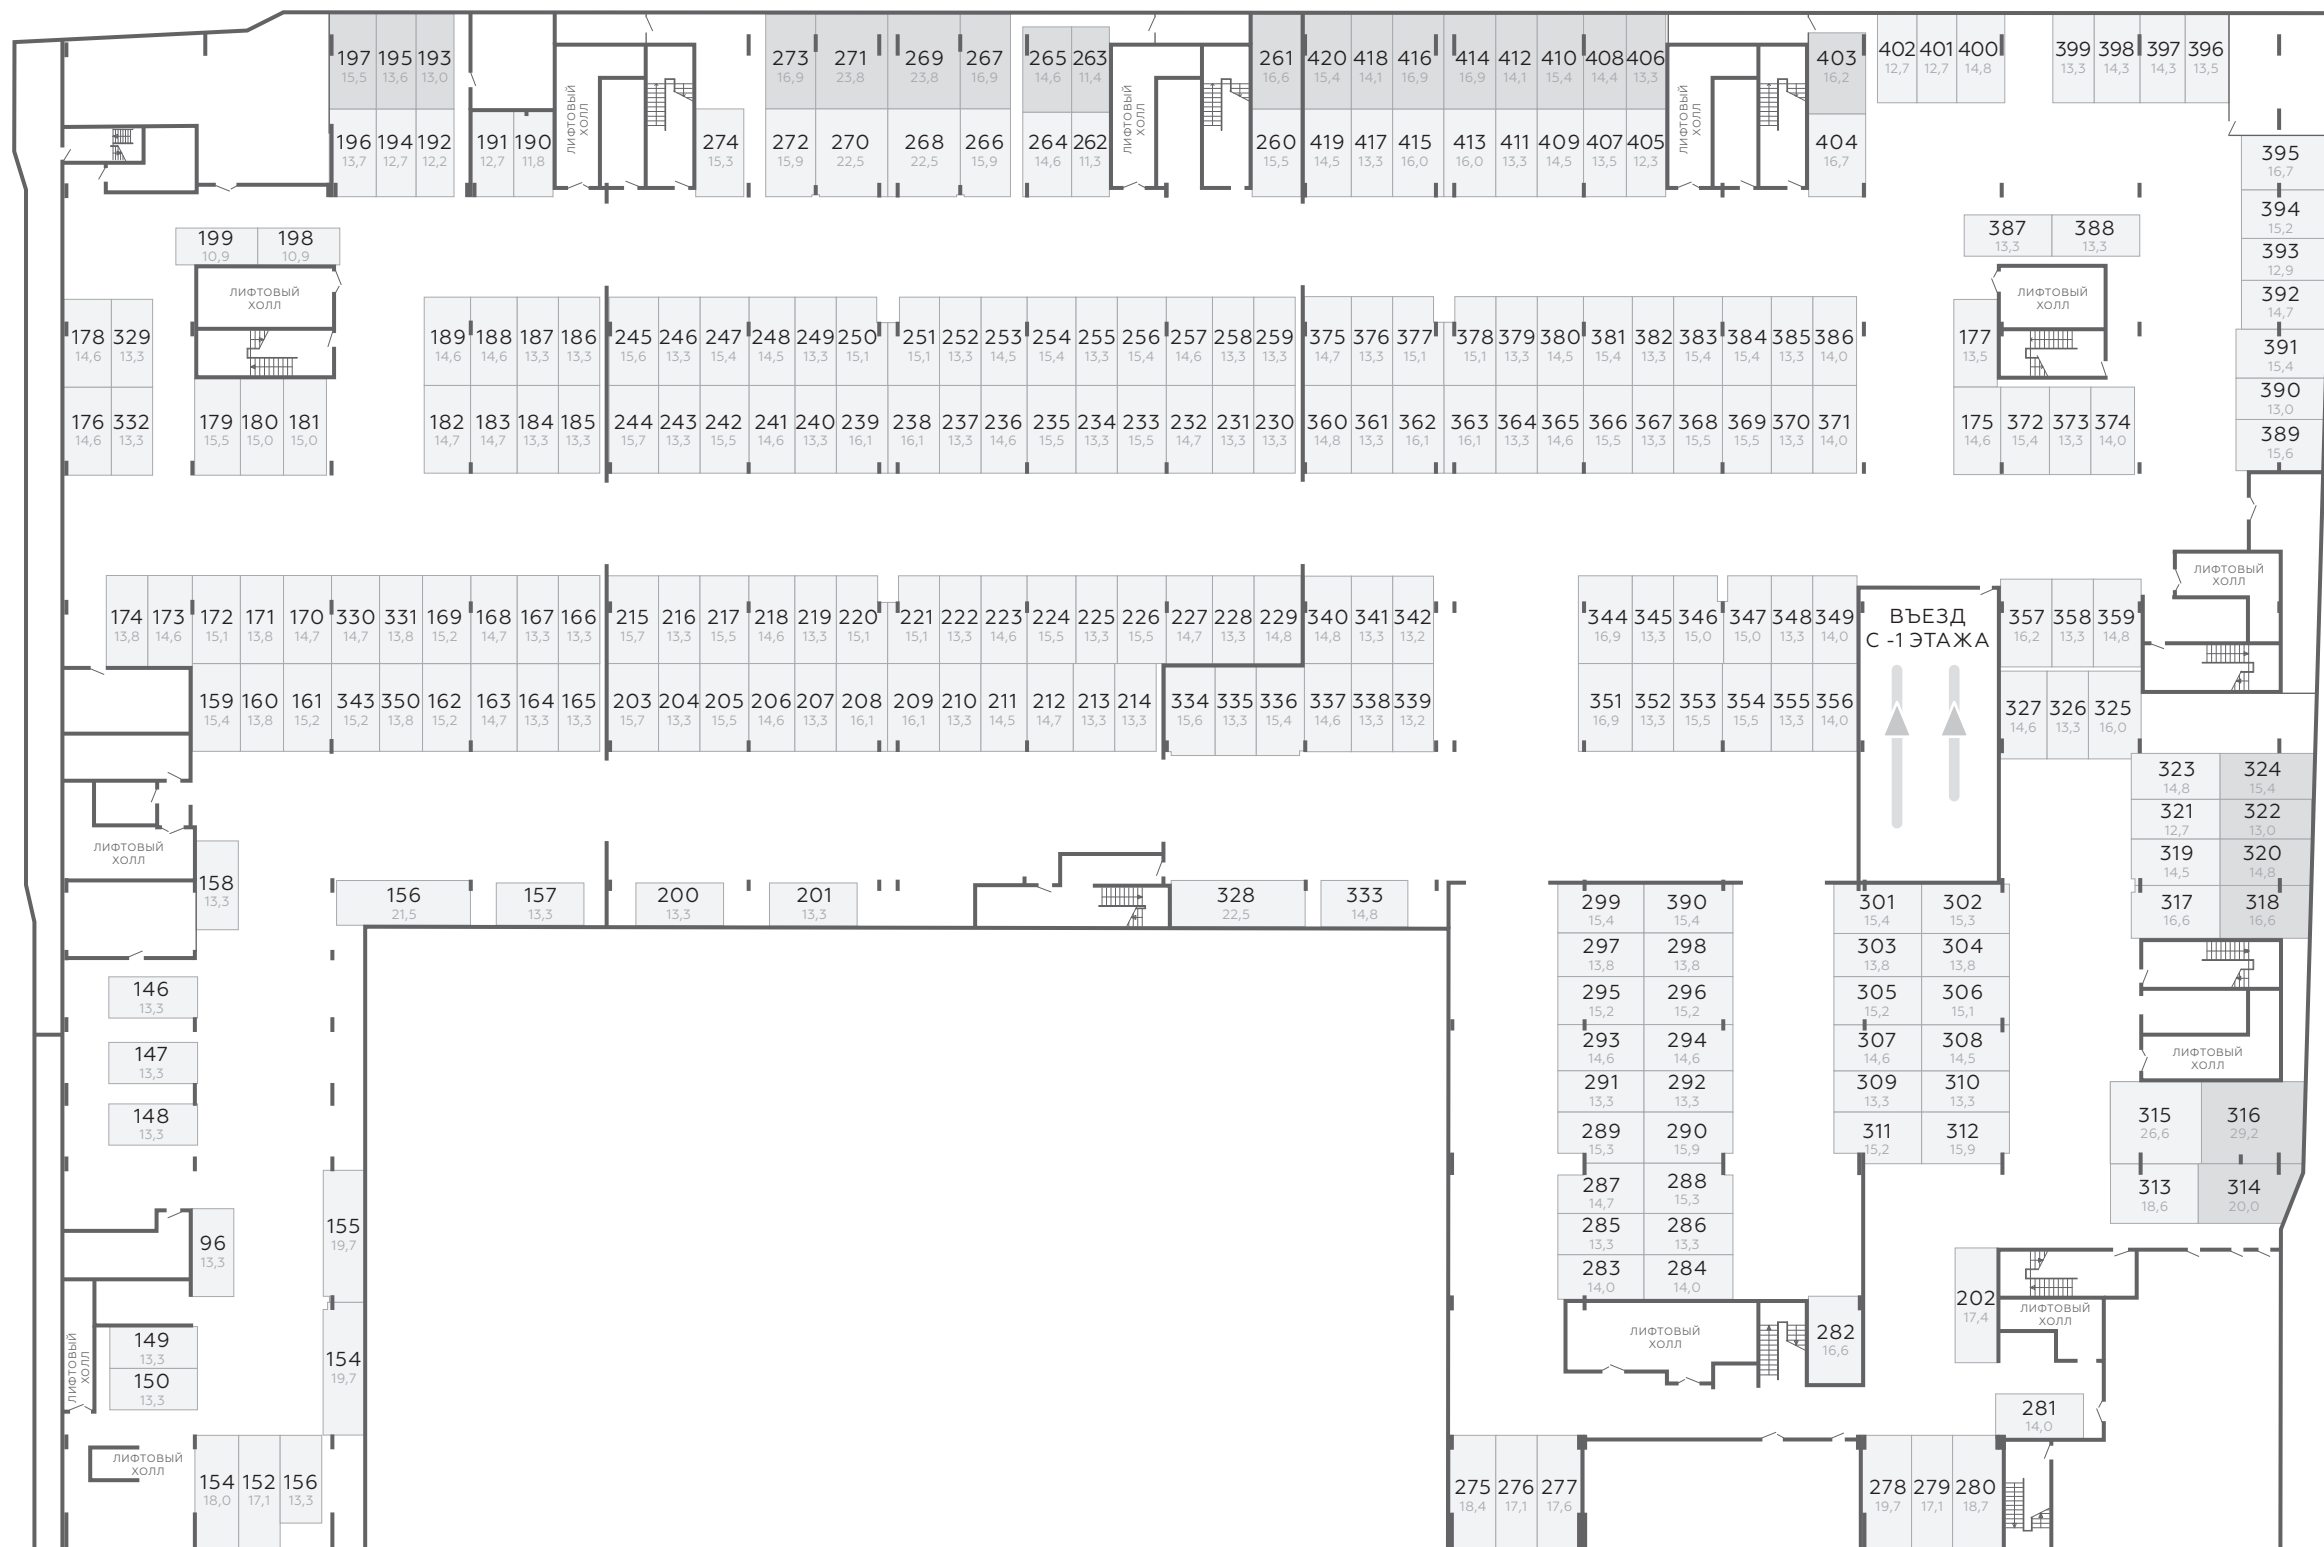

СХЕМА ПАРКИНГА

ЭТАЖ -1

1011 Номер парковочного места (помещения)
13,8 Площадь парковочного места (помещения)

- Независимое машиноместо
- Зависимое машиноместо
- Кладовая

СХЕМА ПАРКИНГА

ЭТАЖ -2

1011 Номер парковочного места (помещения)
13,8 Площадь парковочного места (помещения)

-  Независимое машиноместо
-  Зависимое машиноместо