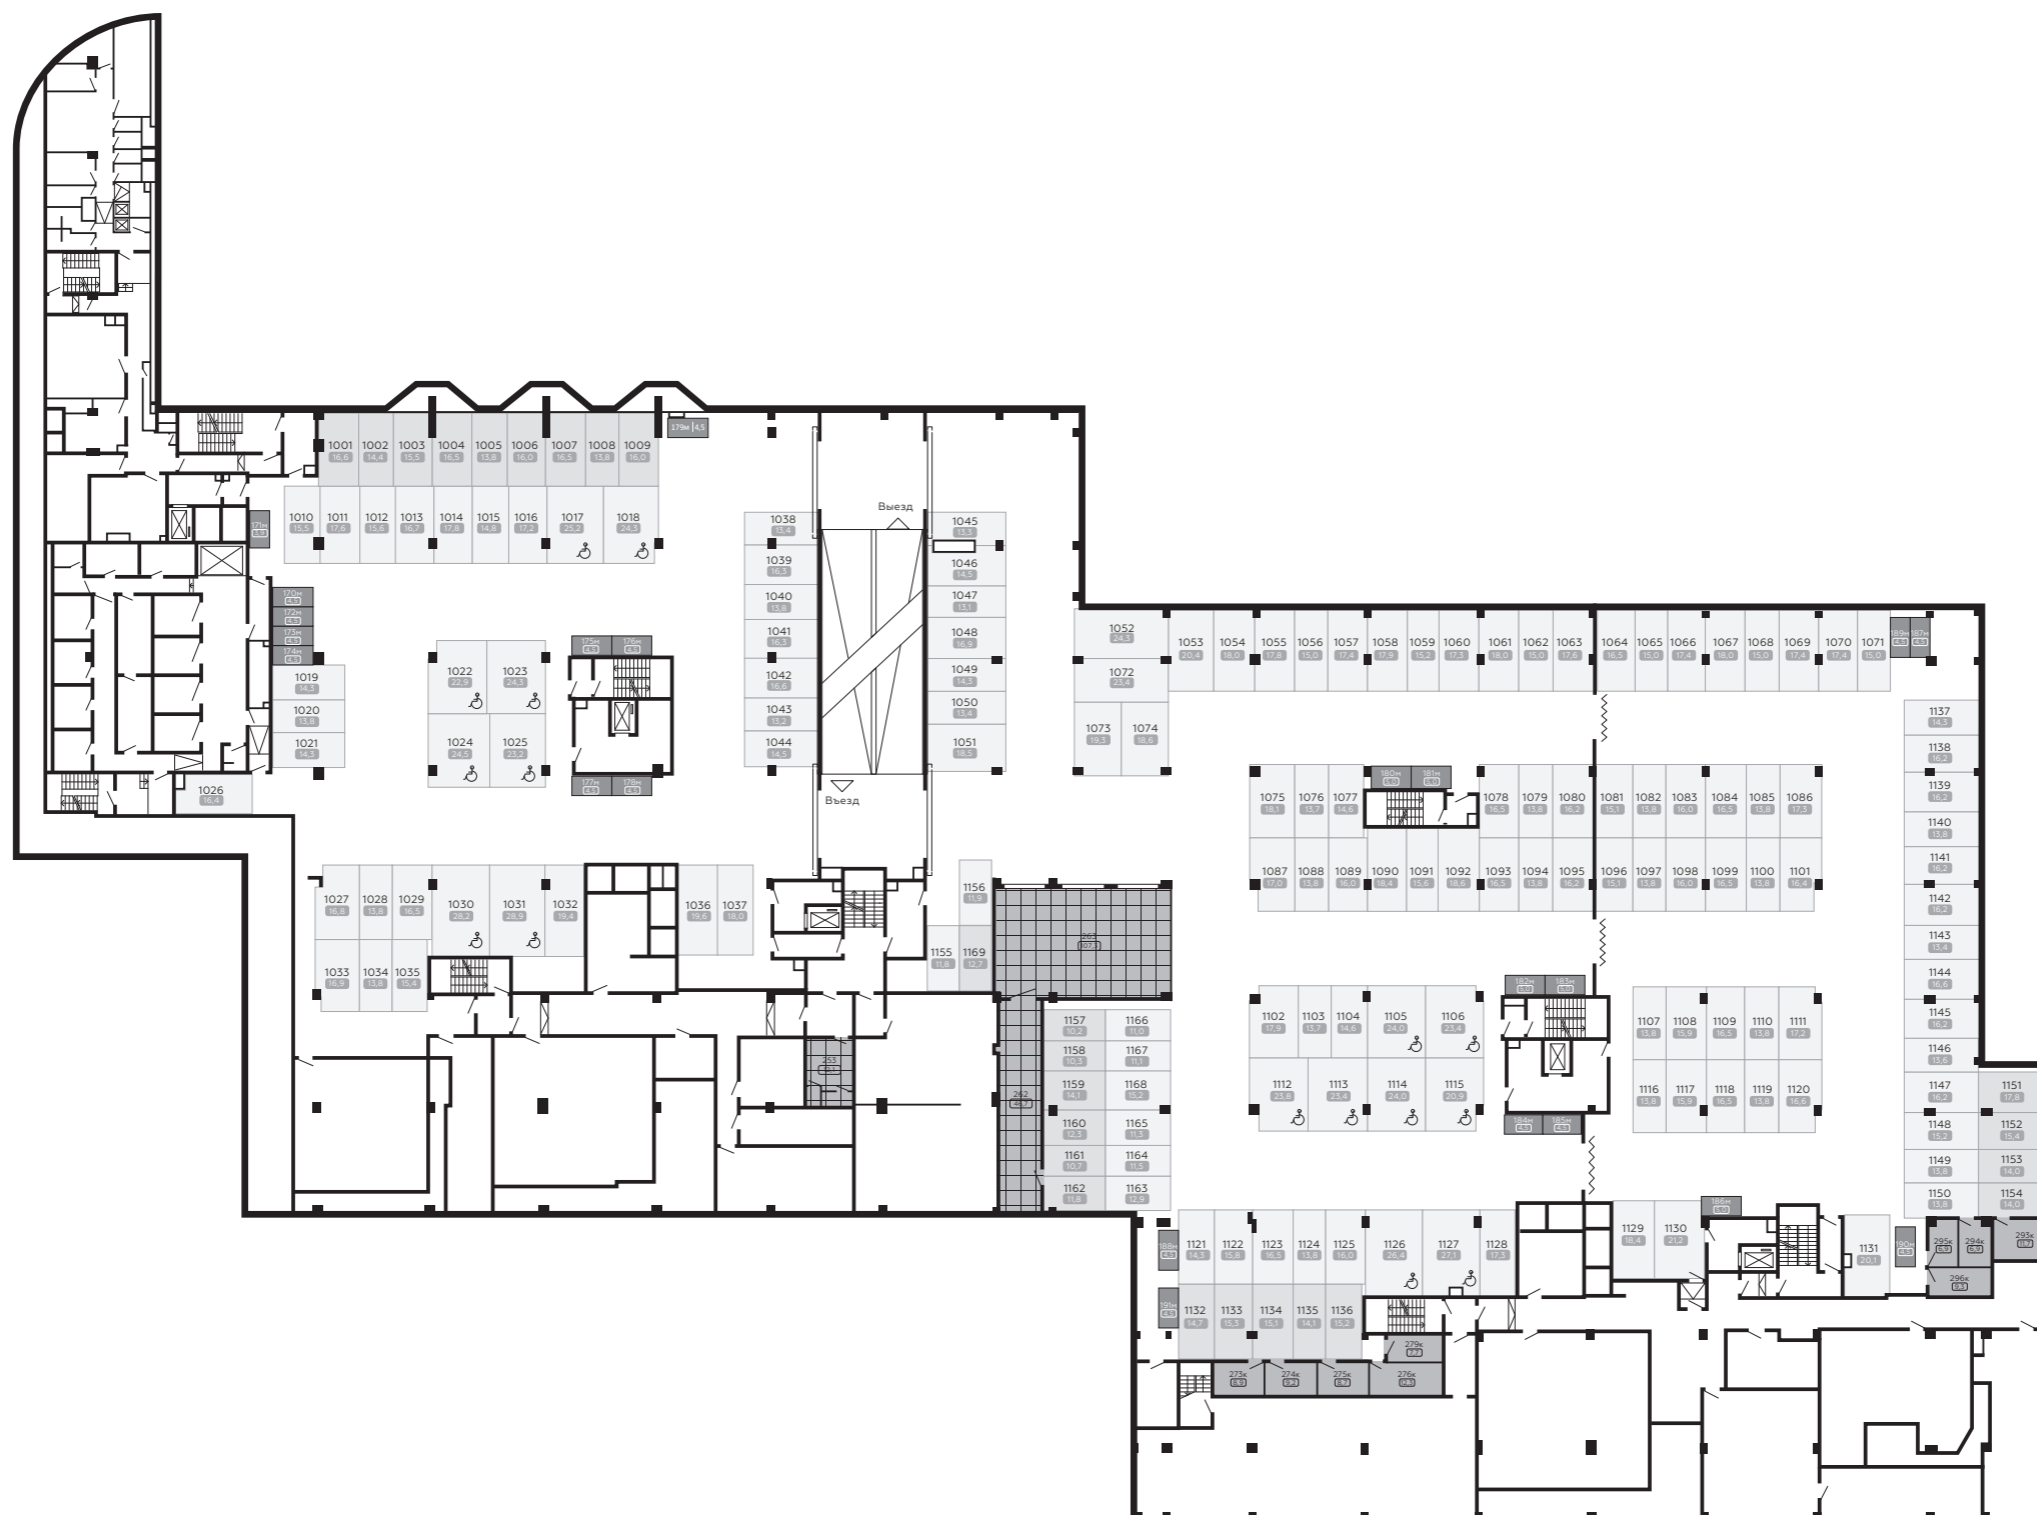

СХЕМА ПАРКИНГА

ЭТАЖ 1

2-Я БРЕСТСКАЯ УЛ.

УЛ. ГАШЕКА

УЛ. БОЛЬШАЯ САДОВАЯ

1059 Номер парковочного места (помещения)
17,5 Площадь парковочного места (помещения)

-  Независимое машиноместо
-  Зависимое машиноместо
-  Мотоместо
-  Кладовая
-  Автомойка

СХЕМА ПАРКИНГА

ЭТАЖ 2

2-Я БРЕСТСКАЯ УЛ.

УЛ. ГАШЕКА

УЛ. БОЛЬШАЯ САДОВАЯ

1059 Номер парковочного места (помещения)
17,5 Площадь парковочного места (помещения)

- Независимое машиноместо
- Зависимое машиноместо
- Мотоместо
- Кладовая
- Автомойка