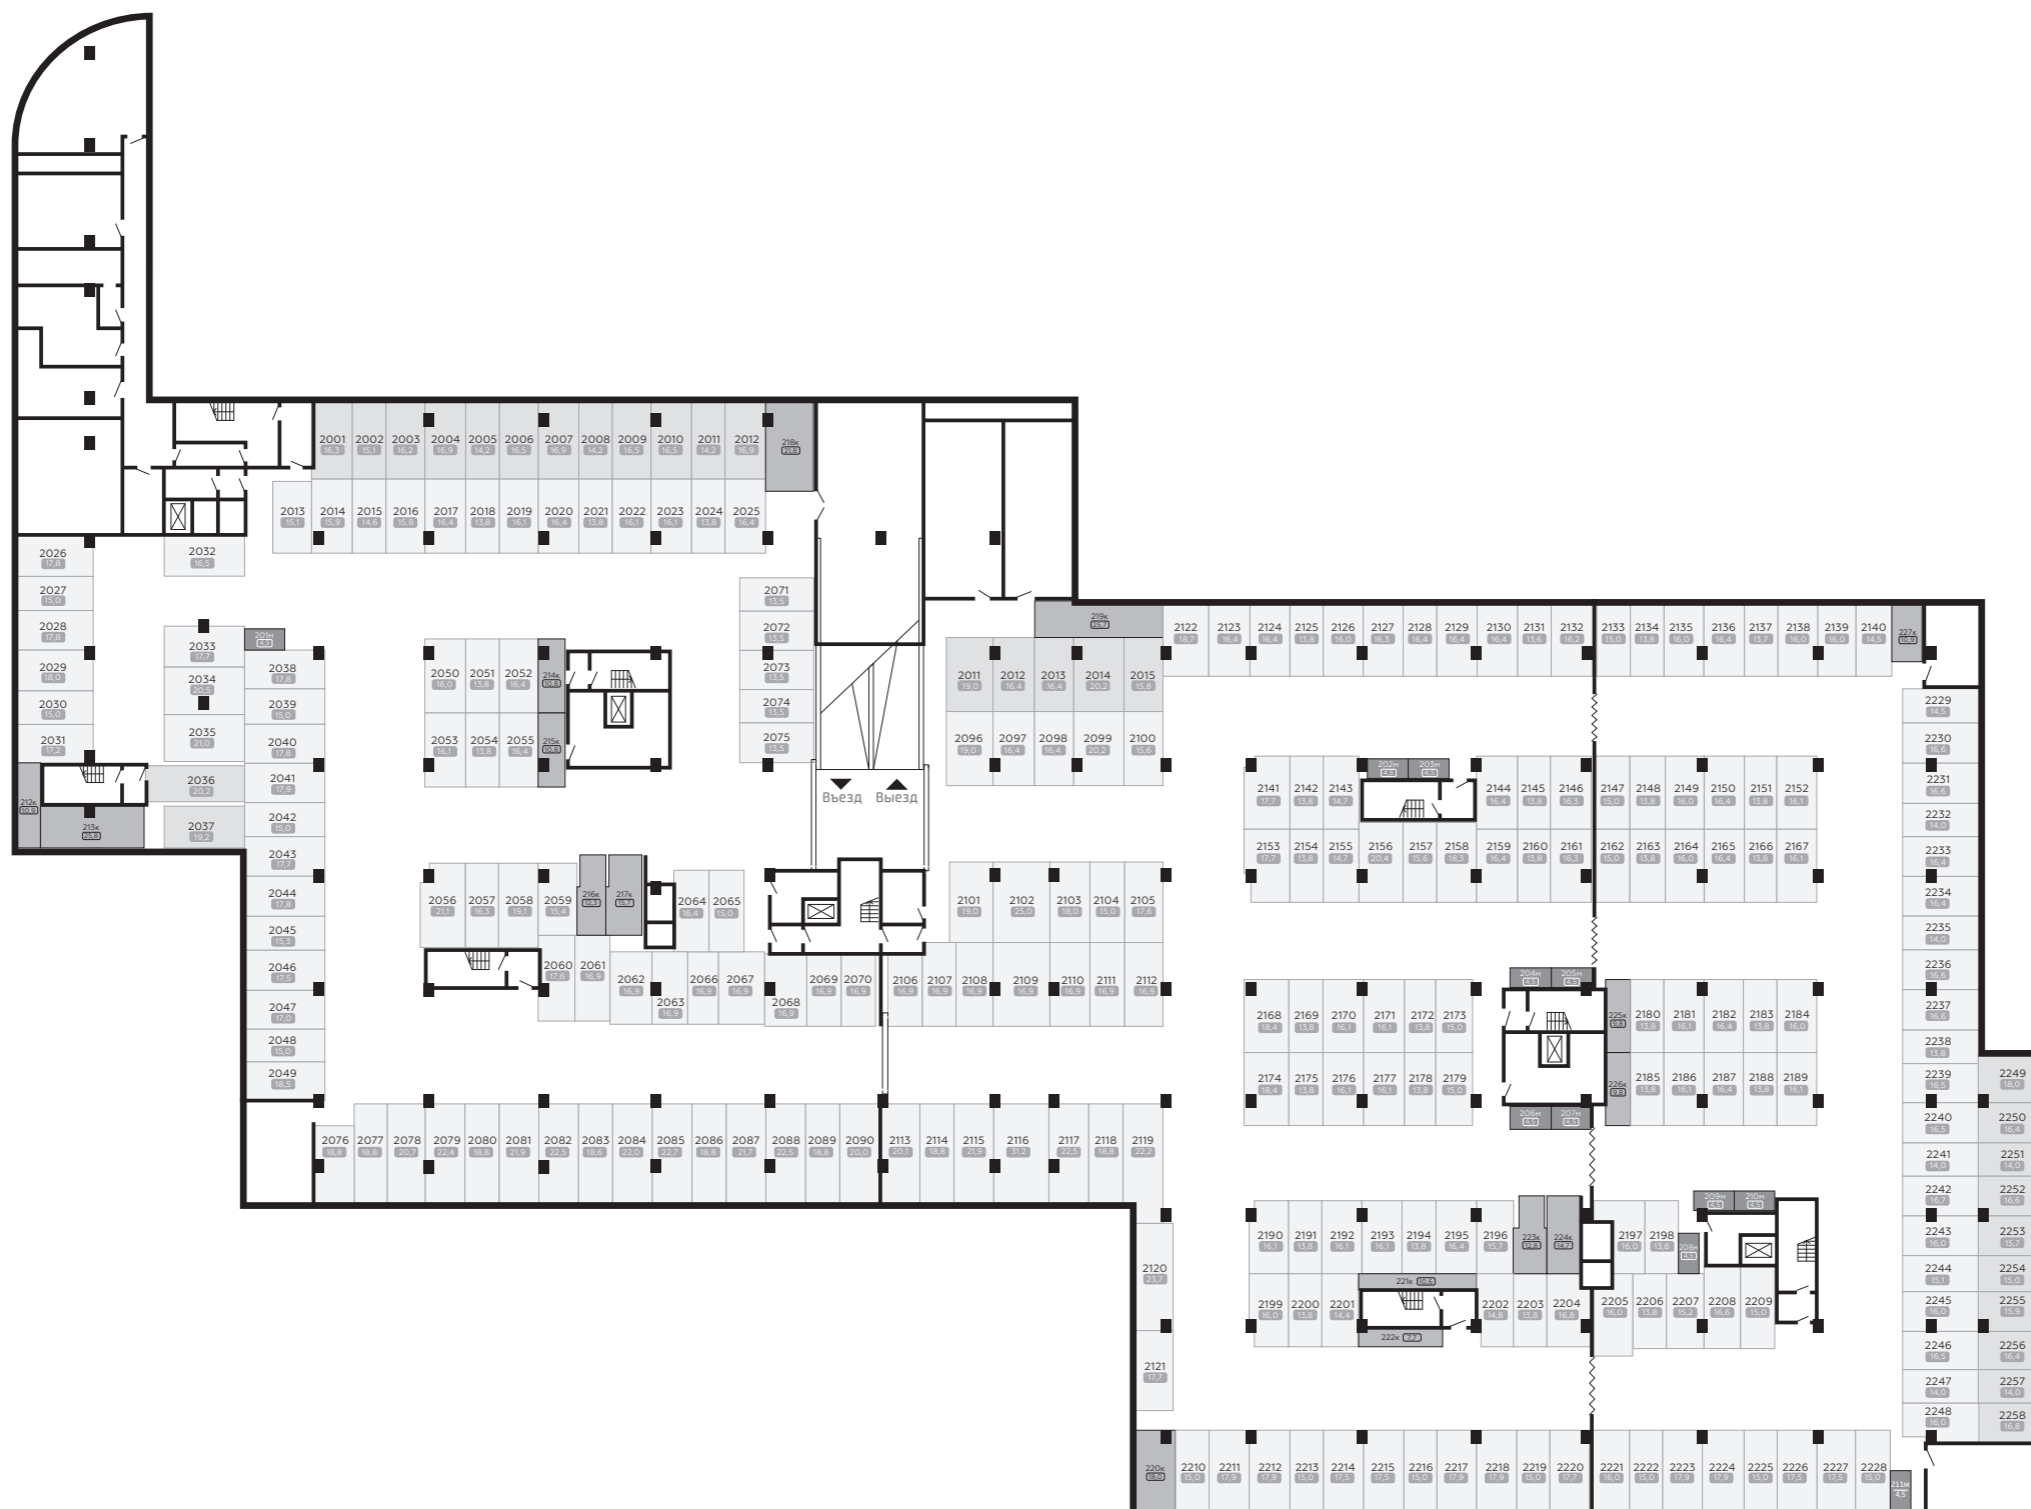

СХЕМА ПАРКИНГА

ЭТАЖ 1

2-Я БРЕСТСКАЯ УЛ.

УЛ. ГАШЕКА

УЛ. БОЛЬШАЯ САДОВАЯ

1059 Номер парковочного места (помещения)
17,5 Площадь парковочного места (помещения)

-  Независимое машиноместо
-  Зависимое машиноместо
-  Мотоместо
-  Кладовая
-  Автомойка

СХЕМА ПАРКИНГА

ЭТАЖ 2

2-Я БРЕСТСКАЯ УЛ.

УЛ. ГАШЕКА

УЛ. БОЛЬШАЯ САДОВАЯ

1059 Номер парковочного места (помещения)
17,5 Площадь парковочного места (помещения)

- Независимое машиноместо
- Зависимое машиноместо
- Мотоместо
- Кладовая
- Автомойка